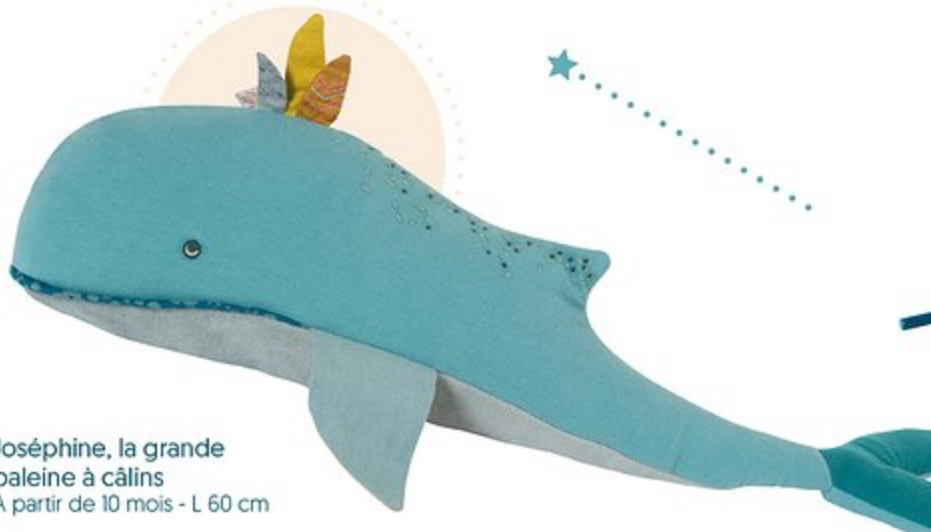

- Boule de Noël à remplir de surprises
Bleue, rouge et jaune
[2 tailles] Ø 7 - Ø 10 cm

- Coffret Livre conte de Noël + doudou Sylvain le Lapin
Dès la naissance

- Calendrier de l'avent
Un sapin pop-up
et 25 stickers surprises

Envie de douceur

● Géant Jolis Trop Beaux
Ours brun ou lapin
À partir de 10 mois - H 90 / 82 cm

● Coussin range pyjama
Chien des neiges
Dès la naissance - L 38 cm

● Coussin souple lapin
À partir d'1 an - Ø 25 cm

● Pom, l'ours blanc musical
Dès la naissance - H 30 cm

● Joséphine, la grande
baleine à câlins
À partir de 10 mois - L 60 cm

- Sac à dos ours blanc brodable au prénom À partir de 3 ans

- Pachat longues pattes Dès la naissance - H 36 cm