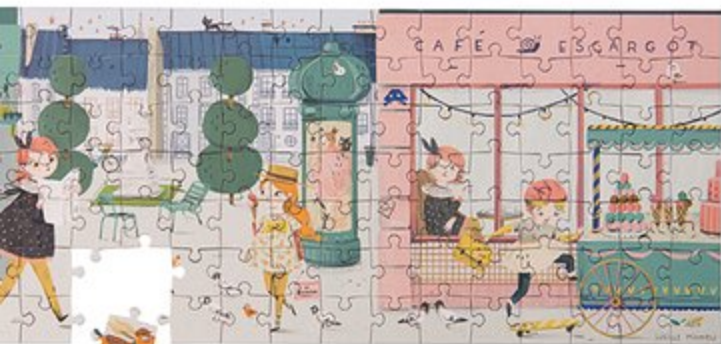

- Ma poupée Alice
(en coffret cadeau)
À partir de 3 ans
H 27 cm

- M^{lle} Eglantine
Édition limitée
(en coffret cadeau)
À partir d'1 an
H 39 cm

- Poupée chiffon Fleur
À partir de 10 mois
H 31 cm

- Boîte à musique / coffret à bijoux
À partir de 3 ans - L 10,5 x l 10,5 cm

- Puzzle Balade dans la rue
(140 pièces - dans sa boîte cadeau)
À partir de 3 ans - L 69 x l 23 cm

- Kaléidoscope à paillettes (en coffret cadeau)

- Baguette magique en gel à paillettes
Rose, violette ou jaune
L 29 cm

- Valise service à thé (14 pièces)
À partir de 3 ans
En métal

- Maison des secrets (en tissu)
L 110 x H 115 cm

Les histoires du jour et du soir

- Valise de bricolage (14 outils)
À partir de 6 ans

- Valise de pâtisserie (11 pièces)
À partir de 3 ans