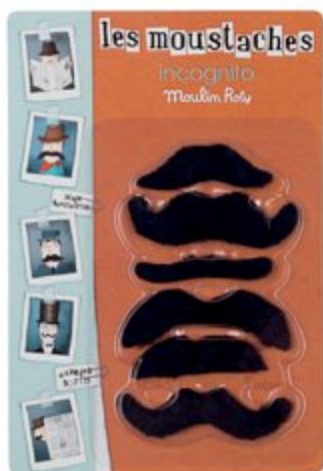

Nouveauté

Personnalisable

Livré en boîte

Livré en présentoir

Marionnette

LES PETITES MERVEILLES

★ Assortiment de 20 sets de paires de lunettes espion
711 220
L 16 x l 7,5 cm 

★ Loupe
711 228 x 10
L 12,5 x l 6 cm 

L'appareil photo espion
711 004 x 12
L 10,5 x l 3 cm 

★ Set moustaches
711 227 x 30
L 21 x l 14 cm 

★ Écran magnétique
711 223 x 10
L 24 x l 16,5 cm 

LES PETITES MERVEILLES

L'arbre magique
711 087 x 10
L 21 x l 18 cm