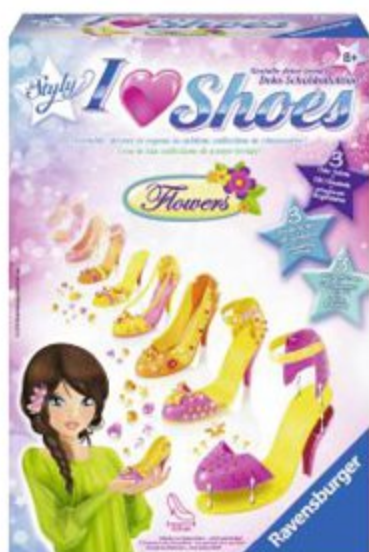

1 | 18€90

2 | 13€90

3 | 24€99

4 | 33€99

5 | 29€90

6 | 29€95

7 | 41€99

-5€**
DÈS 30€ D'ACHATS
SUR TOUS LES
JOUETS DE NOËL
AVEC LACARTE
DU 2 AU 27 NOVEMBRE

1. I LOVE SHOES MIDI FLOWERS "RAVENSBURGER" dès 8 ans
2. MÉTIER À TISSER LES PERLES "RAVENSBURGER" dès 5 ans
3. SMOBY CHEF CAKE POPS "SMOBY" dès 5 ans 4. COFFRET
IDO3D ACTIVITY STUDIO 3D "GIOCHI PREZIOSI" 4 tubes inclus,
3 piles A76 incluses, dès 6 ans 5. BUNCHEMS MEGA PACK

"SPINMASTER" dès 4 ans 6. KIDI FLUFFIES "VTECH" 2 piles LR06
incluses, dès 4 ans Dont 0€04 d'éco-participation 7. KIDI SECRET
SELFIE "VTECH" 4 piles LR06 incluses, dès 6 ans Dont 0€04
d'éco-participation

**Offre valable du 2 au 27 novembre 2016 inclus après déduction des offres en cours, sur présentation de LACARTE de Fidélité Monoprix ou cartes portant le logo S'Miles
ou en réglant avec votre carte Monoprix Cofinoga dans les magasins participant à l'opération dans la limite des stocks disponibles. Voir conditions de LACARTE Monoprix