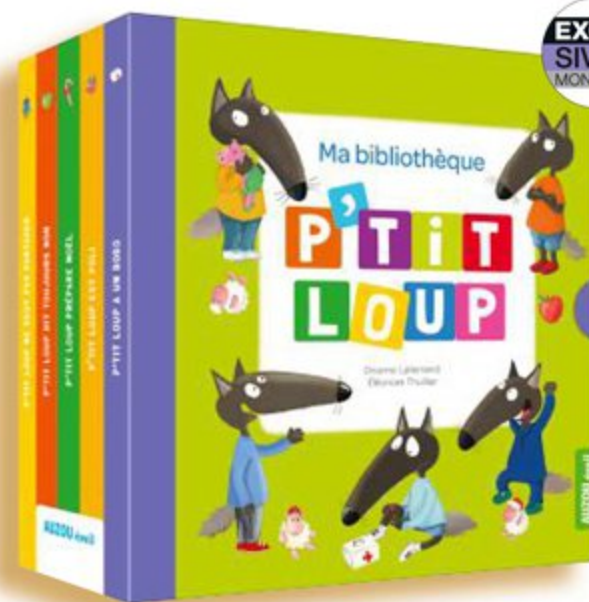

4 | 17€99

5 | 13€99

6 | 16€99

7 | 22€99

8 | 41€99

1. SCRABBLE CLASSIQUE "MATTEL" dès 10 ans 2. BOÎTE MÉTAL MILLE BORNES PRESTIGE "DUJARDIN" dès 6 ans 3. TRIOMINOS DE LUXE "GOLIATH" dès 6 ans 4. JEU DE BACKGAMMON "RIDLEY'S" dès 14 ans 5. JEU DE CARTES

"RIDLEY'S" dès 14 ans 6. JEU DE DOMINOS "RIDLEY'S" dès 14 ans 7. JEU DE DAMES ET D'ÉCHECS "RIDLEY'S" dès 14 ans 8. JEU DE POKER « RIDLEY'S » dès 14 ans

UNE PILE DE CADEAUX À LA PAGE

1 | 19€95

2 | 9€80

3 | 6€95

4 | 13€90

5 | 14€90

6 | 22€90

7 | 12€90

8

LA HOTTE LIST 21€95

1. ⁽¹⁾ COFFRET DRAGON Éditions Hemma Coffret comprenant : 1 livre + 12 planches de pièces détachables pour construire un dragon en 3D
 2. ⁽¹⁾ AZURO ET LE DÉFI DU PÈRE NOËL Éditions Auzou 3. ⁽¹⁾ NOËL, MON PREMIER TOUT-DOUX Éditions Usborne 4. ⁽¹⁾ 24 HISTOIRES POUR ATTENDRE NOËL SOUS LES ÉTOILES Éditions Fleurus

5. ⁽¹⁾ MES PETITES COMPTINES DE NOËL - LIVRE SON Éditions Milan 6. ⁽¹⁾ MON COFFRET MONTESSORI DES ANIMAUX Éditions Nathan 7. ⁽¹⁾ BOÎTE MAISON PETIT OURS BRUN Éditions Bayard Jeunesse 8. ⁽¹⁾ COFFRET 5 LIVRES P'TIT LOUP Éditions Auzou