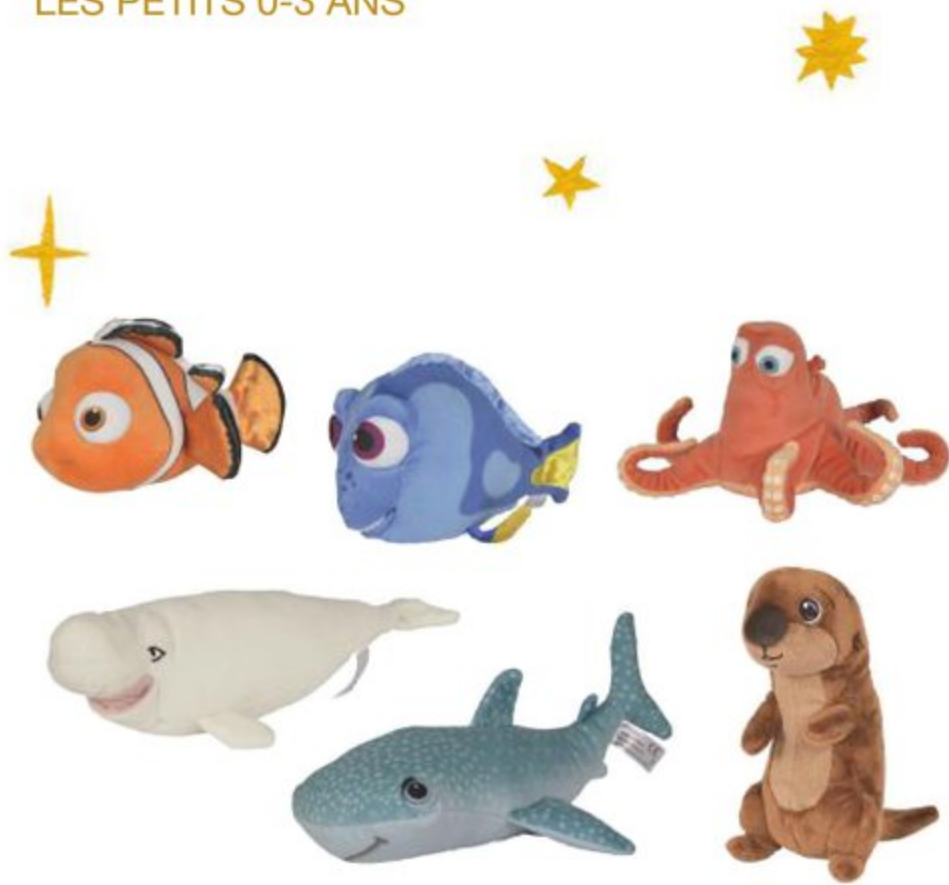

1 | 9€99

2

LE 3ÈME GRATUIT*
DU 2 AU 27 NOVEMBRE
Soit 5€27 l'unité
au lieu de 7€90