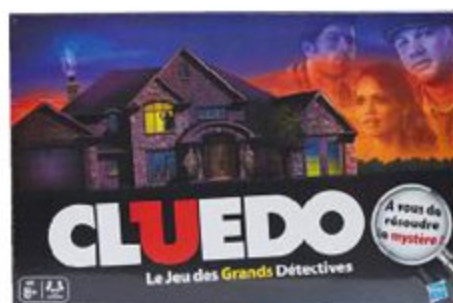

1 | 19€90

2 | 9€90

3

4 | 17€90

5 | 14€90

LA
HOTTE
LIST **19€90**

6 | 19€90

7 | 29€90

8 | 19€90

-5€**

DÈS 30€ D'ACHATS
SUR TOUS LES
JOUETS DE NOËL
AVEC LACARTE
DU 2 AU 27 NOVEMBRE

1. LA BONNE PAYE "HASBRO" dès 8 ans 2. PUISSANCE 4 "HASBRO" dès 6 ans 3. PIE FACE LE JEU DE LA CHANTILLY "HASBRO" dès 4 ans 4. HIPPOS GLOUTONS "HASBRO" dès 4 ans 5. QUI EST-CE NOUVELLE VERSION "HASBRO" dès 6 ans 6. CLUEDO "HASBRO" dès 8 ans 7. TRIVIAL PURSUIT 2000 "HASBRO" dès 14 ans 8. MONOPOLY "HASBRO" dès 8 ans

**Offre valable du 2 au 27 novembre 2016 inclus après déduction des offres en cours, sur présentation de LACARTE de Fidélité Monoprix ou cartes portant le logo S'Miles ou en réglant avec votre carte Monoprix Cofinoga dans les magasins participant à l'opération dans la limite des stocks disponibles. Voir conditions de LACARTE Monoprix