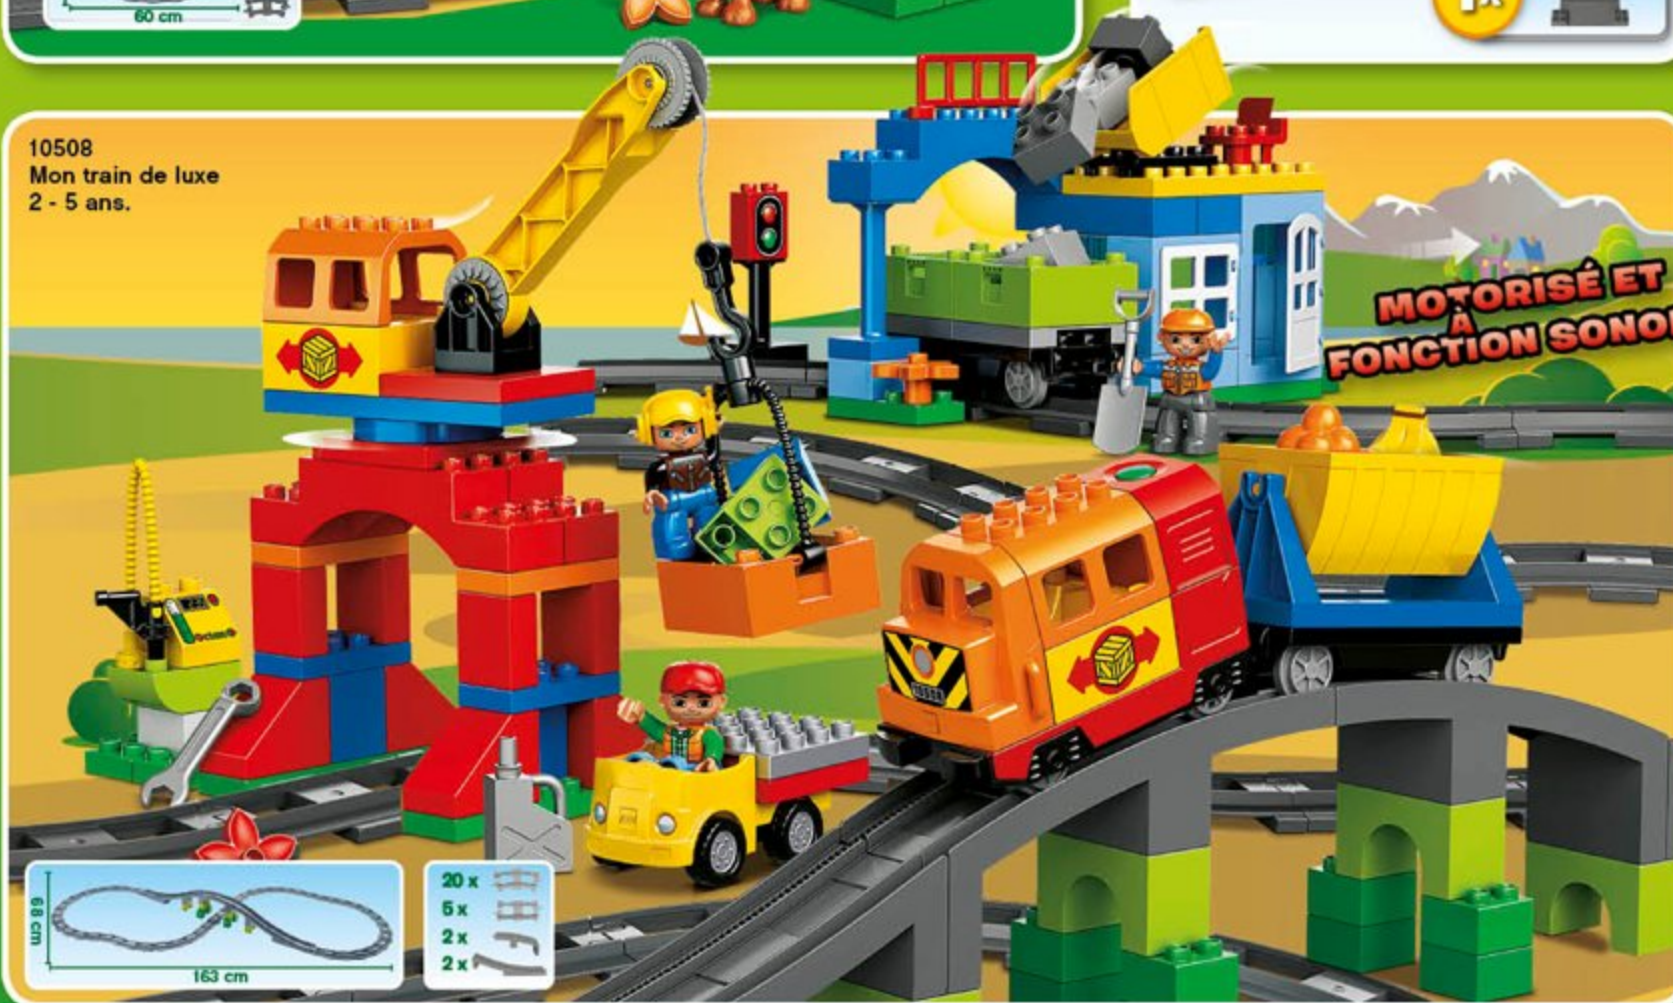

IMAGINER 2-5

10569
L'attaque du trésor
2 - 5 ans.

NOUVEAU
Juin

10577
Le château royal
2 - 5 ans.

NOUVEAU
Juin

Application LEGO® DUPLO® Train

Essayez-la maintenant : La nouvelle application gratuite de LEGO® DUPLO®, disponible pour l'iPhone, l'iPad et Android!

10568
Le combat
du chevalier
2 - 5 ans.

NOUVEAU
Juin

10507
Mon premier train
2 - 5 ans.

**MOTRISÉ ET
À
FONCTION SONORE**

SYSTÈME DE RAILS LEGO® DUPLO®

10506
Ensemble d'éléments
pour le train
2 - 5 ans.

- 1x
- 8x
- 5x
- 2x
- 1x

2-5
Ans

LEGO DUPLO®

10508
Mon train de luxe
2 - 5 ans.

**MOTRISÉ ET
À
FONCTION SONORE**

Ya plein de façons de jouer !

DES MOMENTS MAGIQUES AVEC LES BRIQUES LEGO® DUPLO® !

Ces ensembles LEGO® DUPLO® permettent aux petites princesses de se raconter des histoires merveilleuses. Ces ensembles magiques contiennent de nombreux détails amusants pour les petites filles qui adorent imaginer leurs propres histoires. Elles peuvent s'amuser, en créant leurs propres royaumes magiques.

10515
Le château de
La Petite Sirène
2 - 5 ans.

2-5
Ans

6153
Le carrosse
de Cendrillon
2 - 5 ans.

10542
La Belle au bois
dormant et sa fée
2 - 5 ans.

Ya plein de façons de jouer !

LE MONDE MERVEILLEUX DES AVENTURES DISNEY !