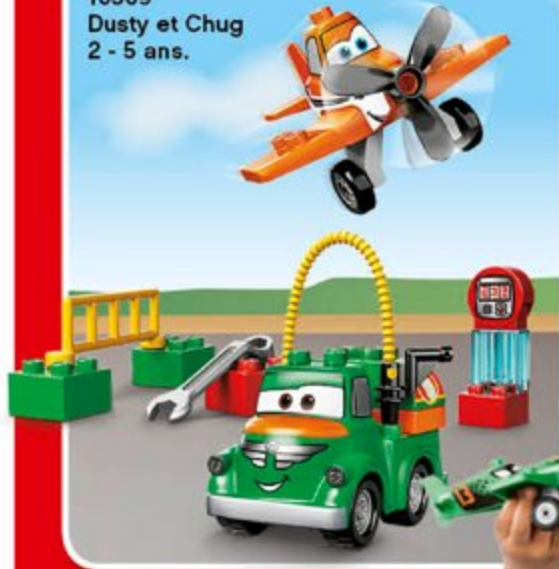

10509
Dusty et Chug
2 - 5 ans.