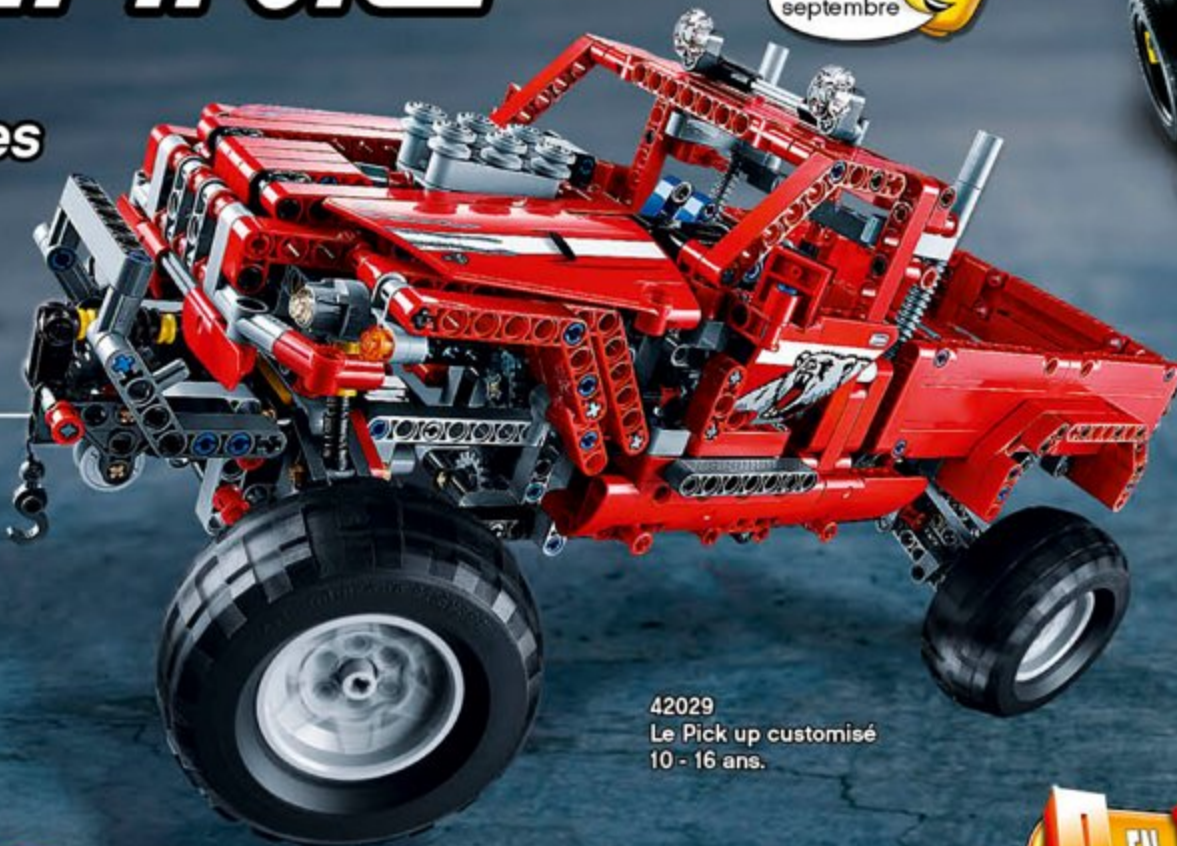

42020
L'hélicoptère
bi-rotors
7 - 14 ans.

LEGO

TECHNIC

Nouveau
septembre

Découvre des modèles
détaillés et plein de
fonctions !

42029
Le Pick up customisé
10 - 16 ans.

42024
Le camion
conteneur
10 - 16 ans.