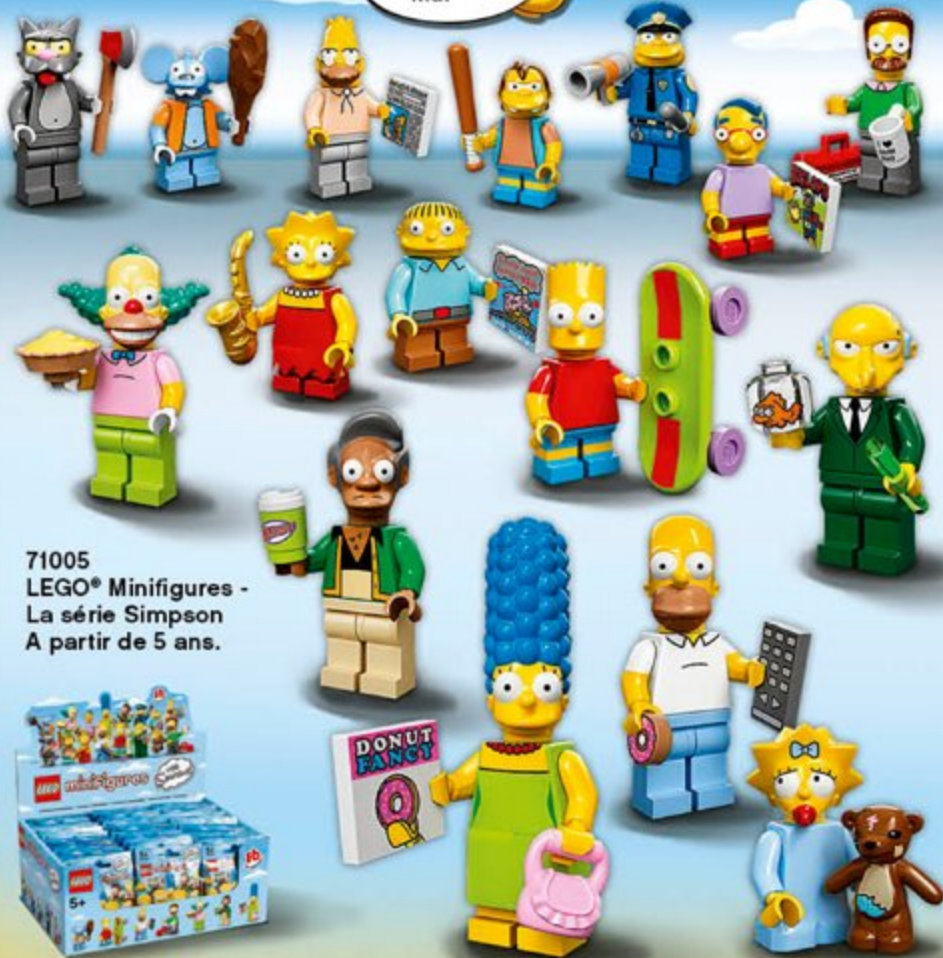

ET AMUSE-TOI SUR
[WWW.LEGO.FR/
MINDSTORMS](http://WWW.LEGO.FR/MINDSTORMS)

CONSTRUIS
17
MODÈLES

17-en-1

31313
LEGO[®] MINDSTORMS[®] EV3
A partir de 10 ans.

Télécommande
à deux modes
Commande ton robot
par infrarouge

LEGO MINDSTORMS[®]

LEGO minifigures

Nouveauté
Mai

Édition limitée

71005
LEGO® Minifigures -
La série Simpson
A partir de 5 ans.

MATT GROENING

71007
LEGO® Minifigures -
Série 12
A partir de 5 ans.
LEGO.fr/minifigures