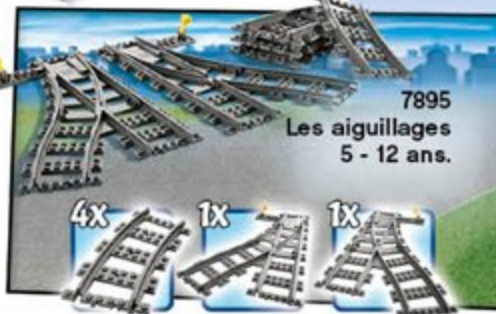

Nouveauté
Juin

5-12
Ans

Nouveauté
Juin

60051
Le train de
passagers à
grande vitesse
6 - 12 ans.

60052
Le train de
marchandises
6 - 12 ans.

Nouveauté
Juin

7499
Rails flexibles
5 - 12 ans.

8X

16X

7895
Les aiguillages
5 - 12 ans.

7280
Route droite
et carrefour
5 - 12 ans.

7281
Virage et
croisement
5 - 12 ans.

CITY

VIIITE! LEGO® CITY A BESOIN DE TOI!

TOUS À BORD
DU CAMION DE
POMPIERS!

TU NE VAS
PAS LE CONVAINCRE
AVEC UN POISSON EN
PLASTIQUE.