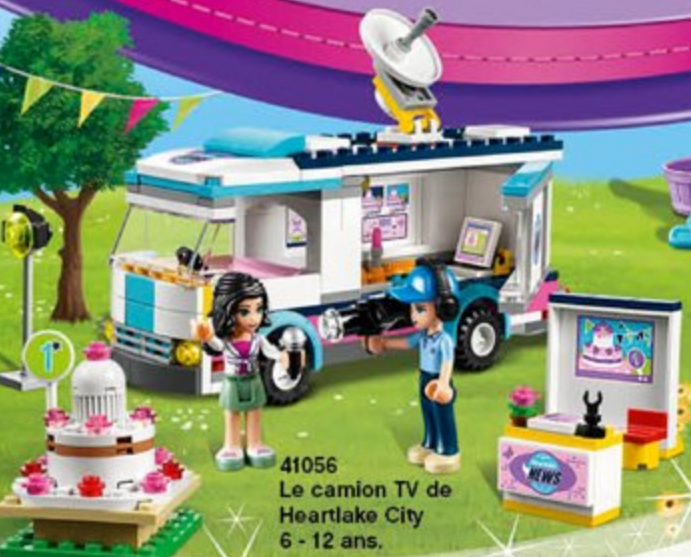

Mixons tous
les fruits
ensemble.

Attendez
de goûter ça
les filles.

41029
Stéphanie & son
bébé mouton
5 - 12 ans.

Emmenons
ça au bar à
smoothie.

41056
Le camion TV de
Heartlake City
6 - 12 ans.

Trop cool la
cueillette !