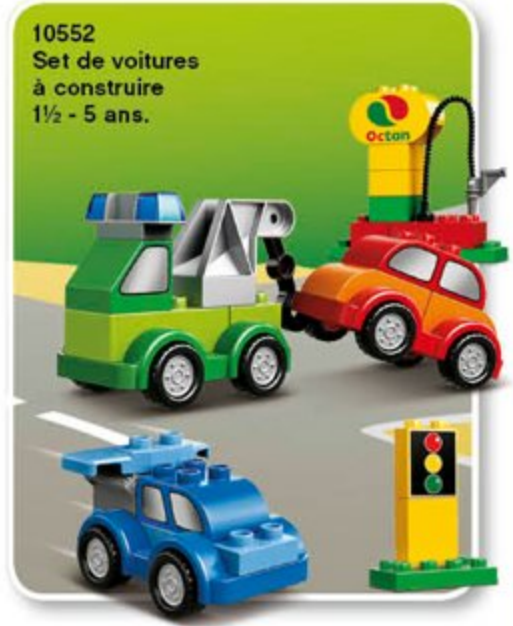

10552
Set de voitures
à construire
1½ - 5 ans.

2304
Grande plaque de
base verte
LEGO® DUPLO®
1½ - 5 ans.