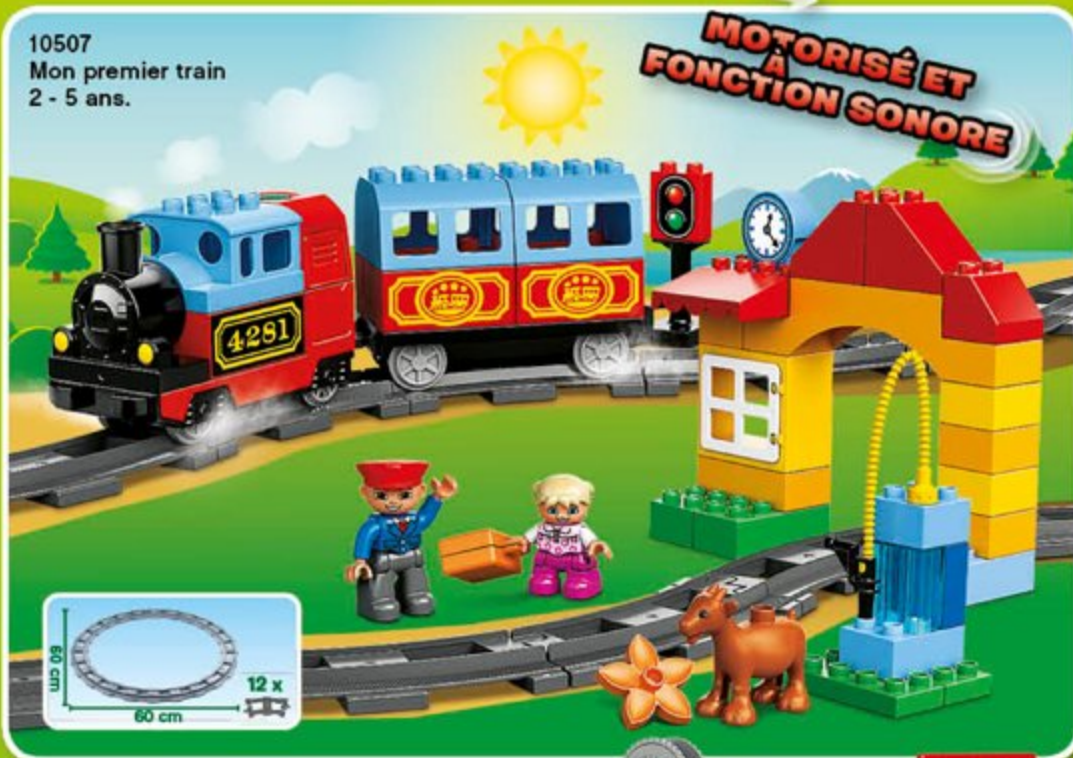

Replongez-vous en plein Moyen Âge avec ces passionnants ensembles LEGO® DUPLO® au thème médiéval, plein de détails originaux pour les petits princes et les chevaliers du royaume. Votre enfant peut aider à sauver le trésor du roi, défendre le grand château royal ou participer à une joute !

IMAGINER 2-5

10569
L'attaque du trésor
2 - 5 ans.

NOUVEAU
Juin

10577
Le château royal
2 - 5 ans.

NOUVEAU
Juin

Application LEGO® DUPLO® Train

Essayez-la maintenant : La nouvelle application gratuite de LEGO® DUPLO®, disponible pour l'iPhone, l'iPad et Android!

10568
Le combat
du chevalier
2 - 5 ans.

NOUVEAU
Juin

10507
Mon premier train
2 - 5 ans.

**MOTRISÉ ET
À
FONCTION SONORE**

SYSTÈME DE RAILS LEGO® DUPLO®

10506
Ensemble d'éléments
pour le train
2 - 5 ans.

- 1x
- 8x
- 5x
- 2x
- 1x