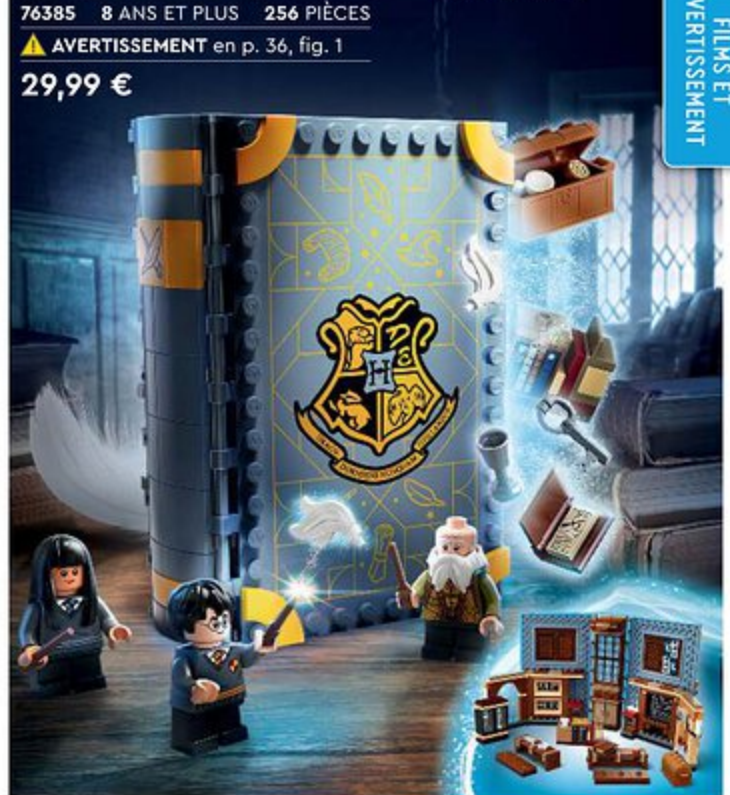

**Poudlard :
le cours de botanique**

76384 8 ANS ET PLUS 233 PIÈCES

▲ AVERTISSEMENT en p. 36, fig. 1

29,99 €

Mesure plus de
12 cm de haut !

**Poudlard :
le cours de sortilèges**

76385 8 ANS ET PLUS 256 PIÈCES

▲ AVERTISSEMENT en p. 36, fig. 1

29,99 €

Mesure plus de
12 cm de haut !

FLMS ET
DIVERTEMENT

LEGO

**INSCRIS-TOI
GRATUITEMENT !**

C'EST AUSSI SIMPLE QUE 1, 2, 3 !

1 DEVIENS UN MEMBRE VIP LEGO®