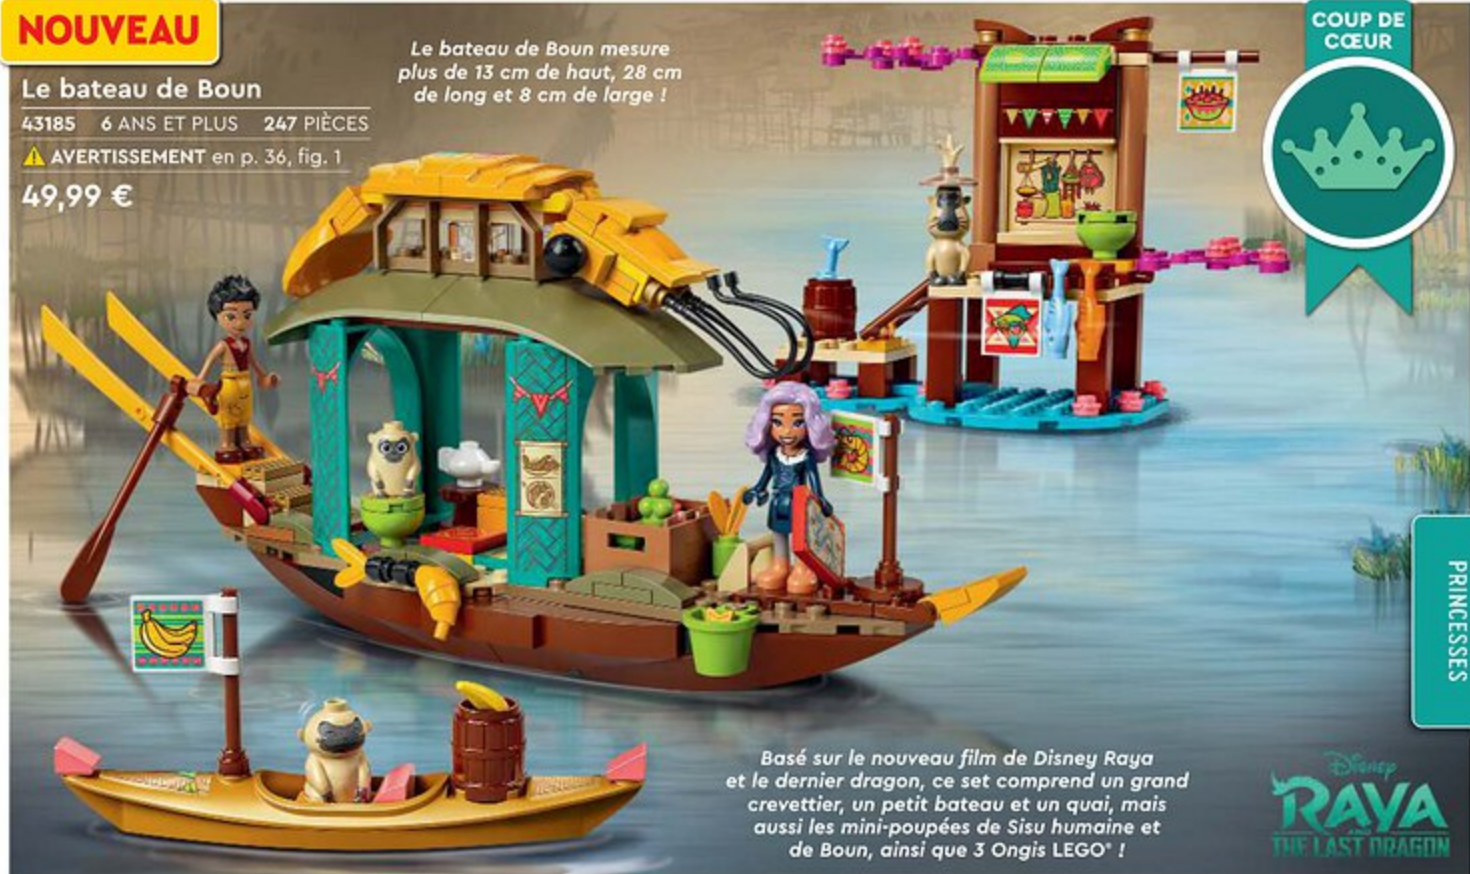

Le carrosse royal de Cendrillon

43192 6 ANS ET PLUS 237 PIÈCES

⚠ AVERTISSEMENT en p. 36, fig. 1

39,99 €

Les chevaux et le carrosse mesurant plus de 13 cm de haut, 27 cm de long et 9 cm de large, ce set est parfait pour jouer ou pour décorer une chambre. De plus, il favorise le jeu de rôle !

Ce set sur le thème des princesses Disney inclut les mini-poupées de Cendrillon et la fée marraine, ainsi que Gus et 2 chevaux LEGO !

Disney
PRINCESS

NOUVEAU

Le bateau de Boun

43185 6 ANS ET PLUS 247 PIÈCES

⚠ AVERTISSEMENT en p. 36, fig. 1

49,99 €

Le bateau de Boun mesure plus de 13 cm de haut, 28 cm de long et 8 cm de large !

COUP DE CŒUR

PRINCESSES

Basé sur le nouveau film de Disney *Raya et le dernier dragon*, ce set comprend un grand crevettier, un petit bateau et un quai, mais aussi les mini-poupées de Sisu humaine et de Boun, ainsi que 3 Ongis LEGO® !

Disney
RAYA
THE LAST DRAGON

Le bateau de mariage d'Ariel

43191 4 ANS ET PLUS 114 PIÈCES

⚠ AVERTISSEMENT en p. 36, fig. 1

29,99 €

Ce bateau à construire de plus de 15 cm de long est parfait pour jouer ou pour décorer une chambre !