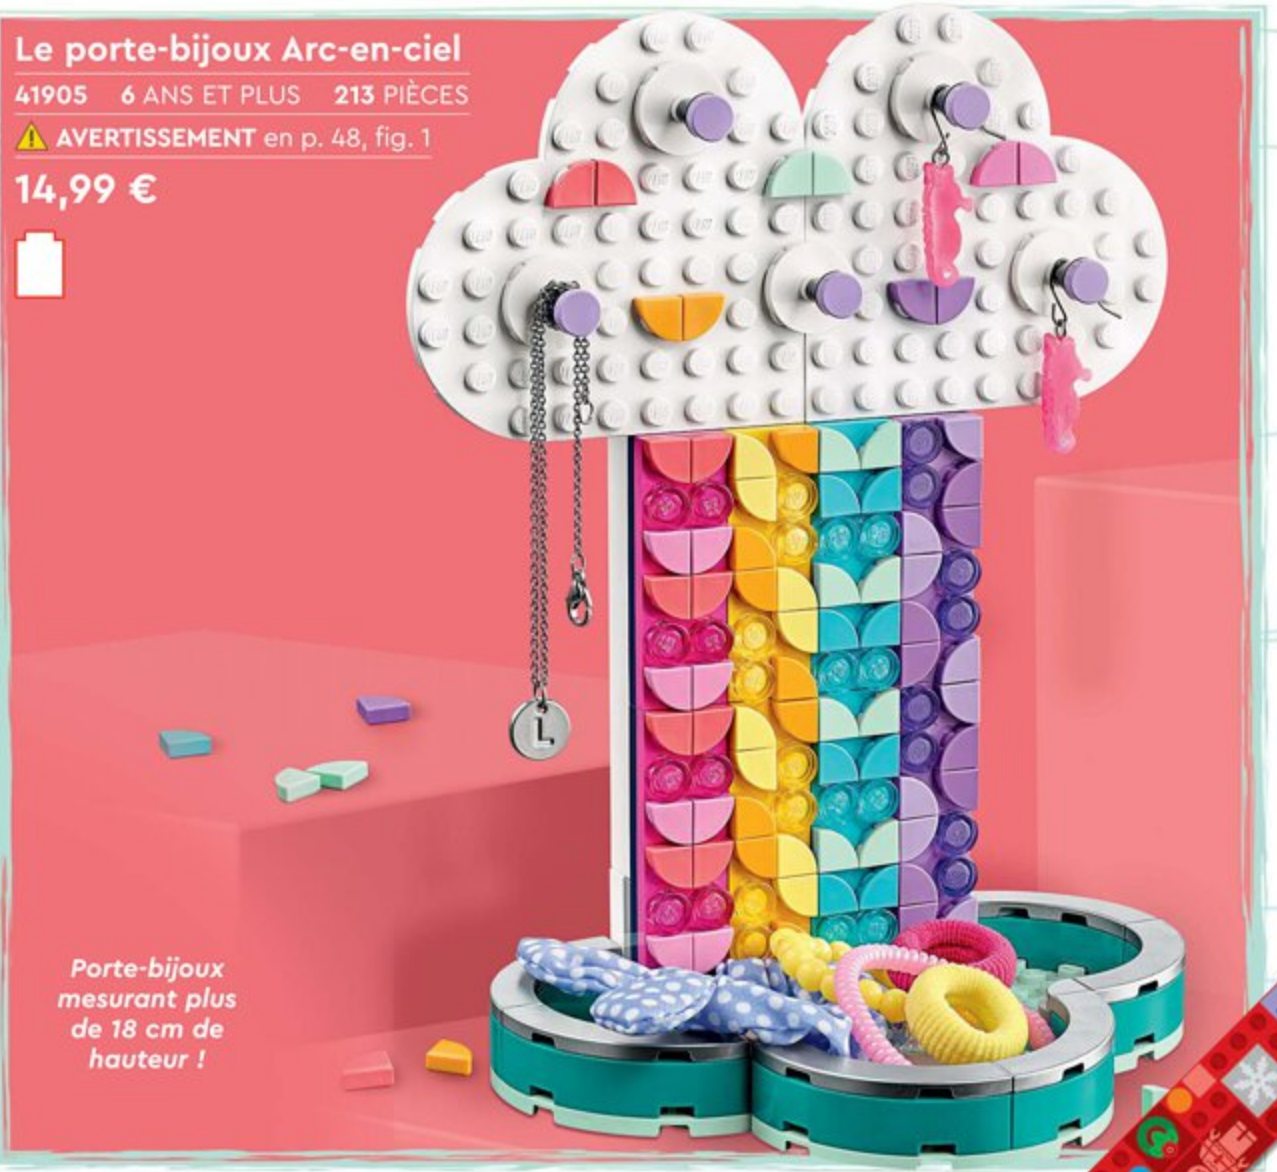

Le bracelet de Pouvoir

41919 6 ANS ET PLUS 33 PIÈCES

⚠ AVERTISSEMENT en p. 48, fig. 1

Affiche ta force intérieure avec le bracelet de Pouvoir ! Pose le bracelet bien à plat et clipse les tuiles colorées. Utilise l'emballage comme source d'inspiration ou crée ton propre style. Ajoute les jolies tuiles imprimées ou les tuiles à paillettes transparentes, puis attache le bracelet autour de ton poignet et dévoile aux autres ta vraie personnalité. Transforme-le chaque fois que tu en as envie, et montre au monde entier ton goût pour la création amusante et audacieuse ! #DécoreTonUnivers

5,99 €

Elfe non inclus.

Le porte-bijoux Arc-en-ciel

41905 6 ANS ET PLUS 213 PIÈCES

⚠ AVERTISSEMENT en p. 48, fig. 1

14,99 €

Porte-bijoux mesurant plus de 18 cm de hauteur !

ACTION NINJA SANS FIN

Le dragon volant mesure plus de 12 cm de haut, 24 cm de long et 33 cm de large !

Le dragon de Wu

71718 7 ANS ET PLUS 321 PIÈCES

⚠ AVERTISSEMENT en p. 48, fig. 1

19,99 €

Le set inclut un dragon de combat, 2 figurines : le héros Wu et Gleck, ainsi que la lame d'ivoire de la délivrance !