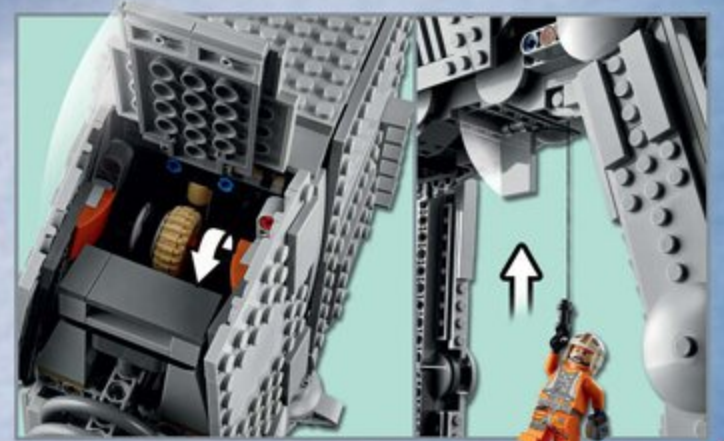

Le cockpit de l'AT-AT peut accueillir 3 figurines LEGO®. Le marcheur est en outre équipé de panneaux repliables, de fusils à ressort, d'un speeder bike, d'un treuil, d'une trappe inférieure permettant à Luke de lancer son détonateur thermique et bien plus encore, pour un jeu créatif et réaliste !

Inclut 6 figurines !