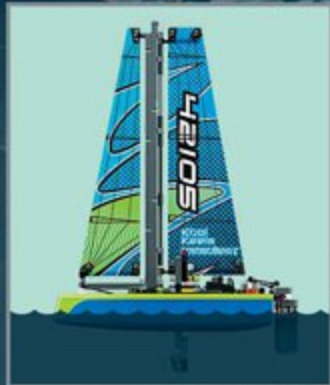

Le catamaran

42105 8 ANS ET PLUS 404 PIÈCES

⚠ AVERTISSEMENT en p. 48, fig. 1

Tu as envie de devenir un champion de la navigation rapide? Mets-toi à l'épreuve avec ce catamaran LEGO® Technic qui flotte vraiment! Conçu pour la vitesse, il possède une multitude de fonctionnalités qui te donneront des avantages le jour de la course. Hisse les voiles puis utilise la dérive pour te stabiliser pendant que tu navigues sur les eaux. Transforme ton modèle en un bateau de course pour encore plus d'aventures de navigation.

39,99 €

Mesure plus de 44 cm de haut (depuis le bas de la dérive jusqu'en haut du mât)!

Le catamaran 2-en-1 flotte réellement. Se transforme en formidable bateau de course!

Le dragster

42103 7 ANS ET PLUS 225 PIÈCES

⚠ AVERTISSEMENT en p. 48, fig. 1

19,99 €

Le dragster mesure plus de 32 cm de long, 12 cm de haut et 10 cm de large!