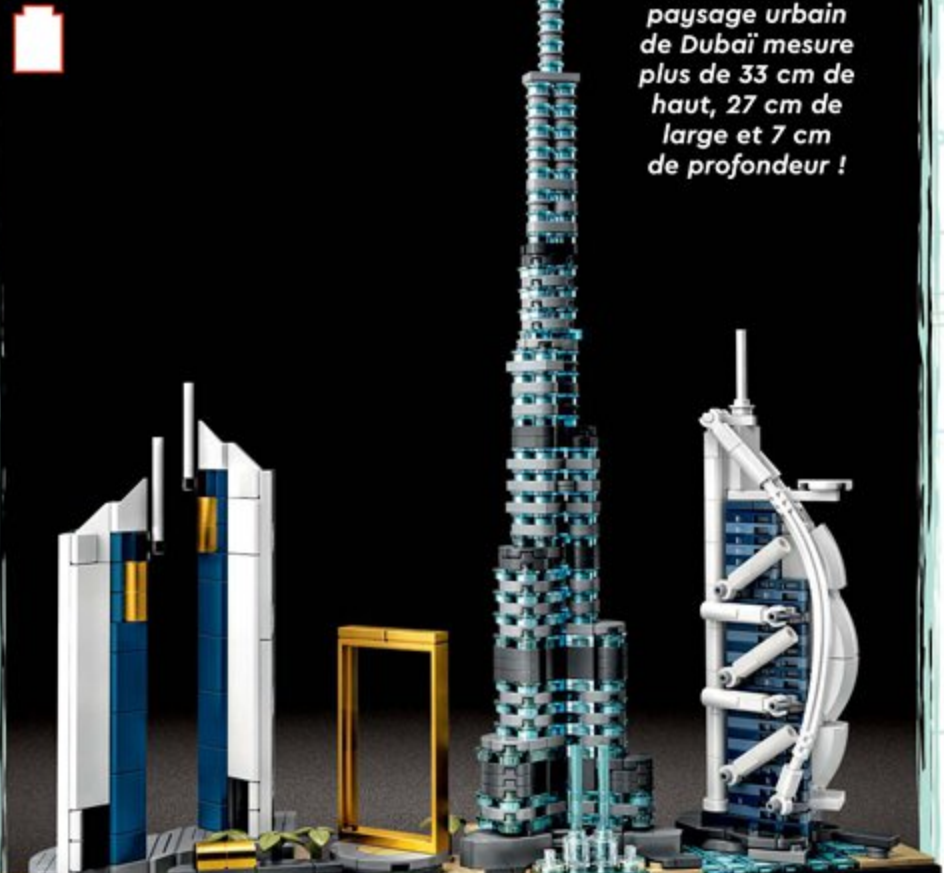

📦 LIVRAISON GRATUITE

64,99 €

Ce modèle compact du paysage urbain de Dubaï mesure plus de 33 cm de haut, 27 cm de large et 7 cm de profondeur !

Dubaï

© Jumeirah International LLC

La Maison Blanche

21054 18 ANS ET PLUS 1 483 PIÈCES