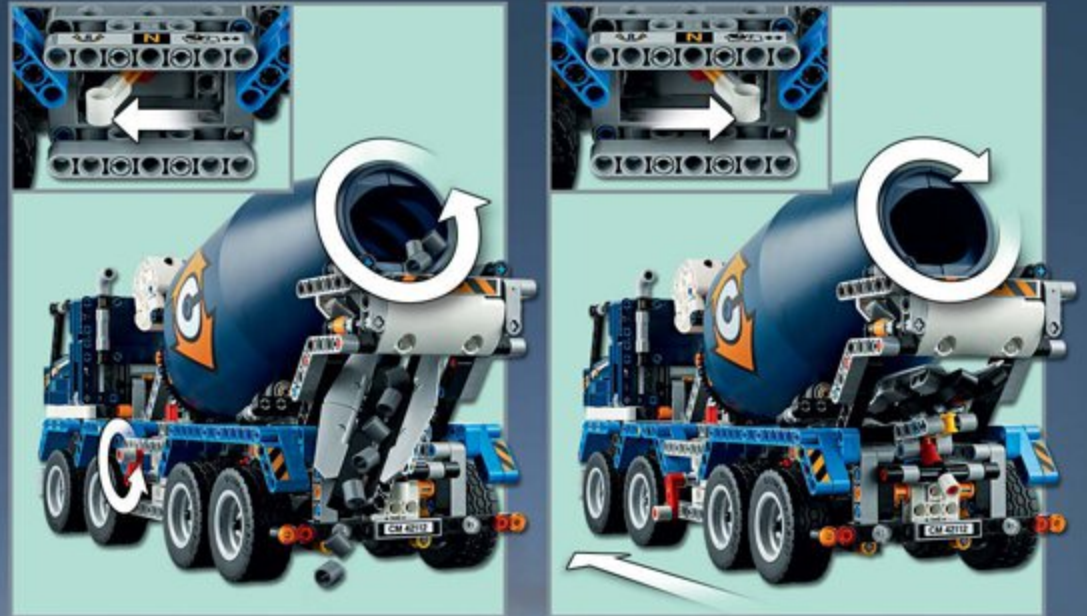

Le camion bétonnière

42112 10 ANS ET PLUS 1 163 PIÈCES

⚠ **AVERTISSEMENT** en p. 48, fig. 1

Tout projet de construction important nécessite une bétonnière robuste pour accomplir le travail. Tu peux préparer ton béton en un rien de temps avec le camion bétonnière LEGO® Technic. Conduis le camion puis fais tourner la toupie pour préparer le béton. Prêt à décharger ? Fais tourner la toupie dans le sens inverse des aiguilles d'une montre pour verser le béton. Utilise la goulotte pour guider le béton où tu en as besoin, prêt pour ton prochain projet de construction.

LIVRAISON GRATUITE

109,99 €