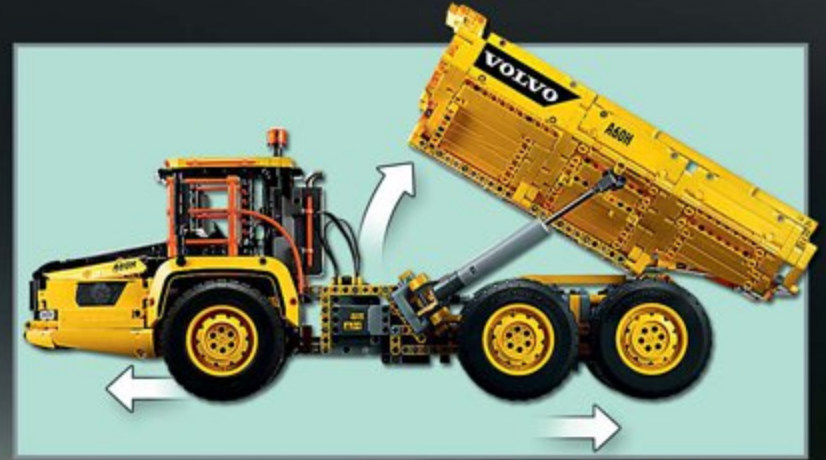

TOMBEREAU ULTRA-PIUSSANT

LEGO **TECHNIC**

Le tombereau articulé Volvo 6x6

42114 11 ANS ET PLUS 2 193 PIÈCES

⚠ **AVERTISSEMENT** en p. 48, fig. 1

Vis les sensations que ressent un véritable chauffeur de camion et prends le contrôle du modèle LEGO® Technic Le tombereau articulé Volvo 6x6. L'application LEGO Technic CONTROL+ te met aux commandes de cet engin puissant. Contrôle la vitesse, change de rapport, manœuvre et bascule la benne. Puis teste tes compétences de conduite en relevant des défis et en débloquant des réalisations dans l'application.

LIVRAISON GRATUITE

249,99 €

Mesure plus de 20 cm de haut, 60 cm de long et 20 cm de large !

La construction peut commencer sans piles, mais pour profiter de toute la puissance et des fonctions techniques fascinantes de ce modèle télécommandé, 6 piles AA 1,5 V sont nécessaires !

VOLVO

Ce modèle regorge de détails authentiques. L'application LEGO® Technic CONTROL+ met les enfants aux commandes et leur permet de parcourir les différents écrans, défis, réalisations et contenus exclusifs de l'application !