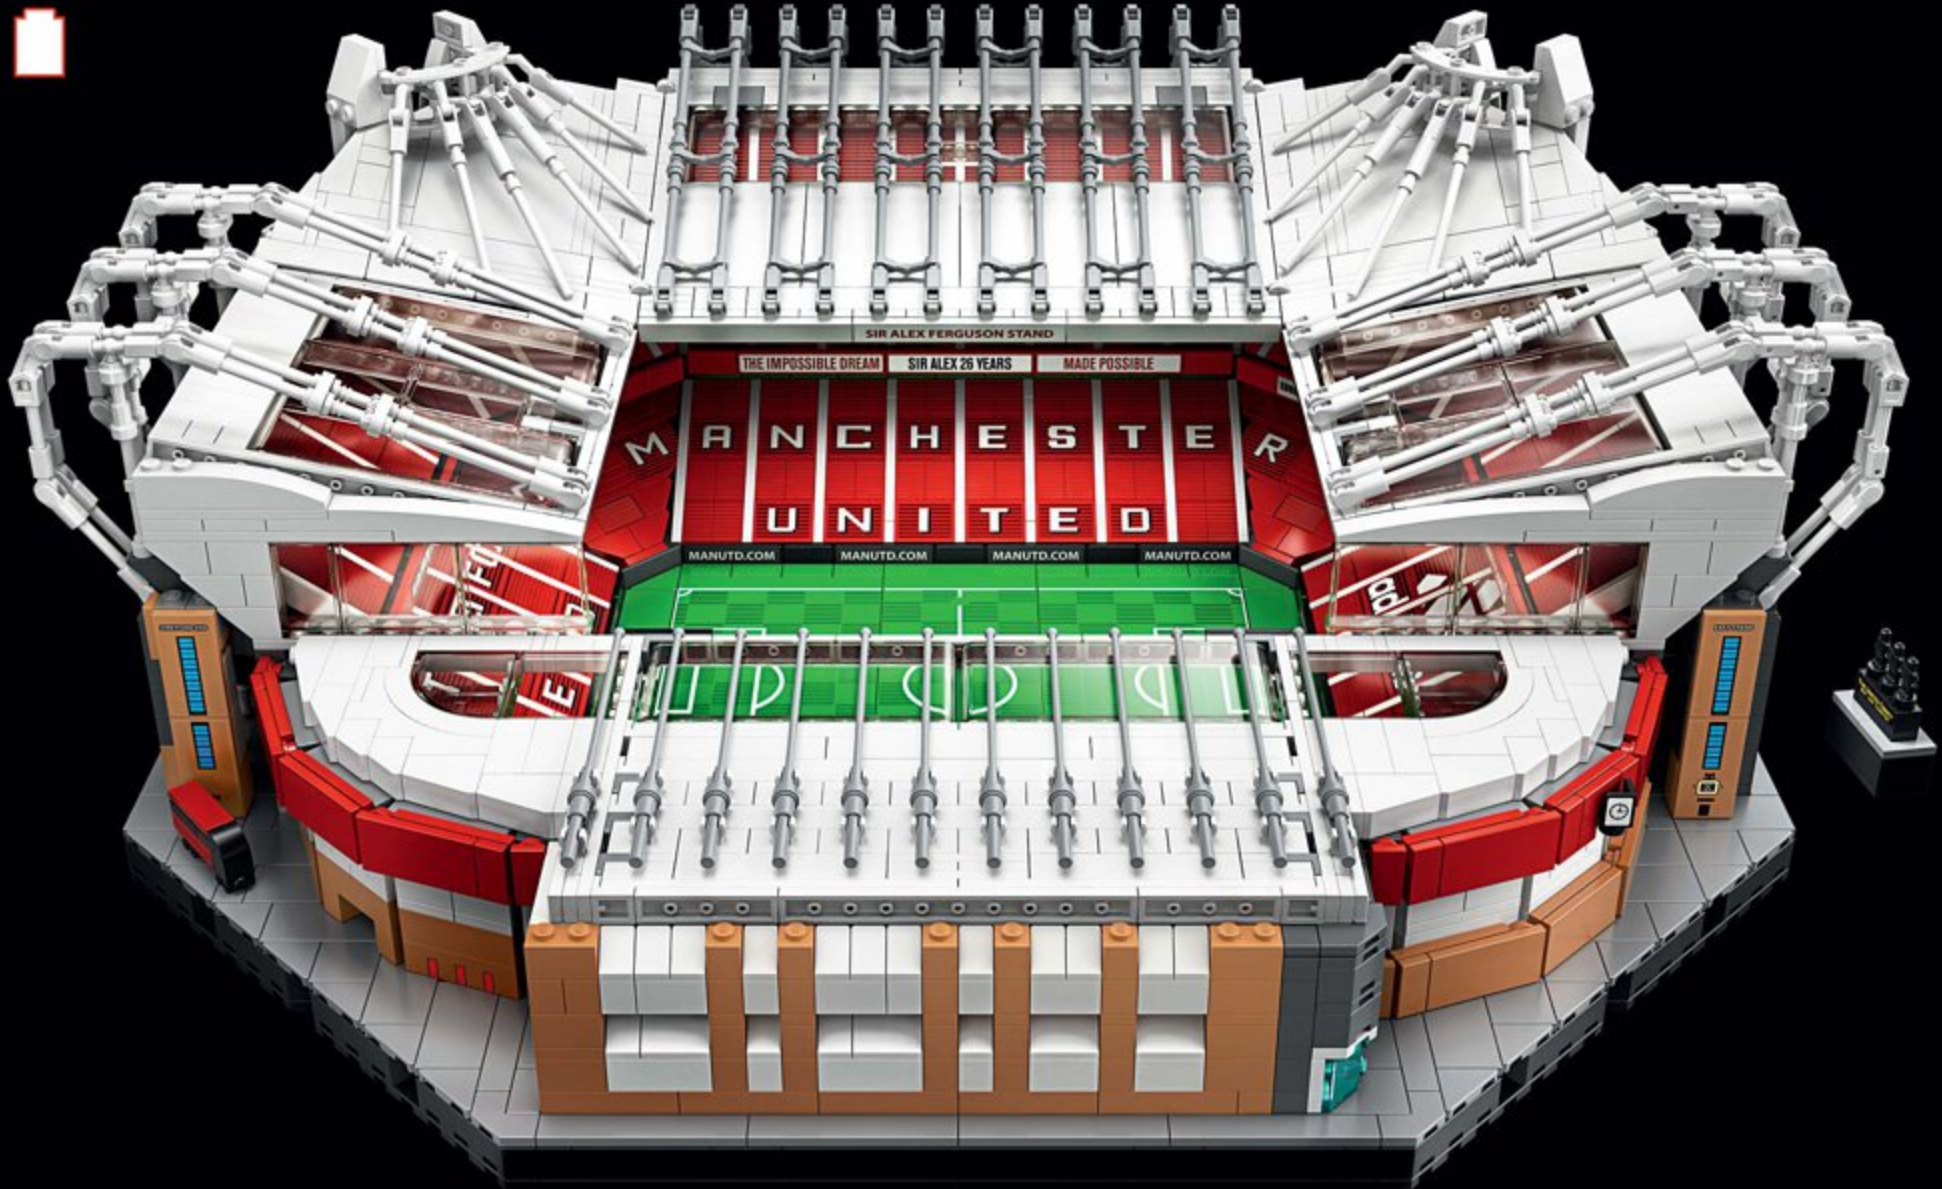

CREATOR

Old Trafford – Manchester United

10272 16 ANS ET PLUS 3 898 PIÈCES

▲ AVERTISSEMENT en p. 48, fig. 1

Le cadeau ultime pour tous les fans de Manchester United : une opportunité unique de construire le stade Old Trafford, avec des briques LEGO®. Temple du club Manchester United, le Old Trafford est l'un des stades de football les plus célèbres et emblématiques au monde ; il est surnommé le « Théâtre des Rêves ». Les fans vont adorer ce modèle et ses détails authentiques, notamment les statues de la United Trinity et de Sir Alex Ferguson.

DIFFICILE À TROUVER

LIVRAISON GRATUITE

269,99 €

Le modèle LEGO® du stade de football Old Trafford de Manchester United mesure 18,5 cm de haut, 47 cm de long et 39 cm de large !