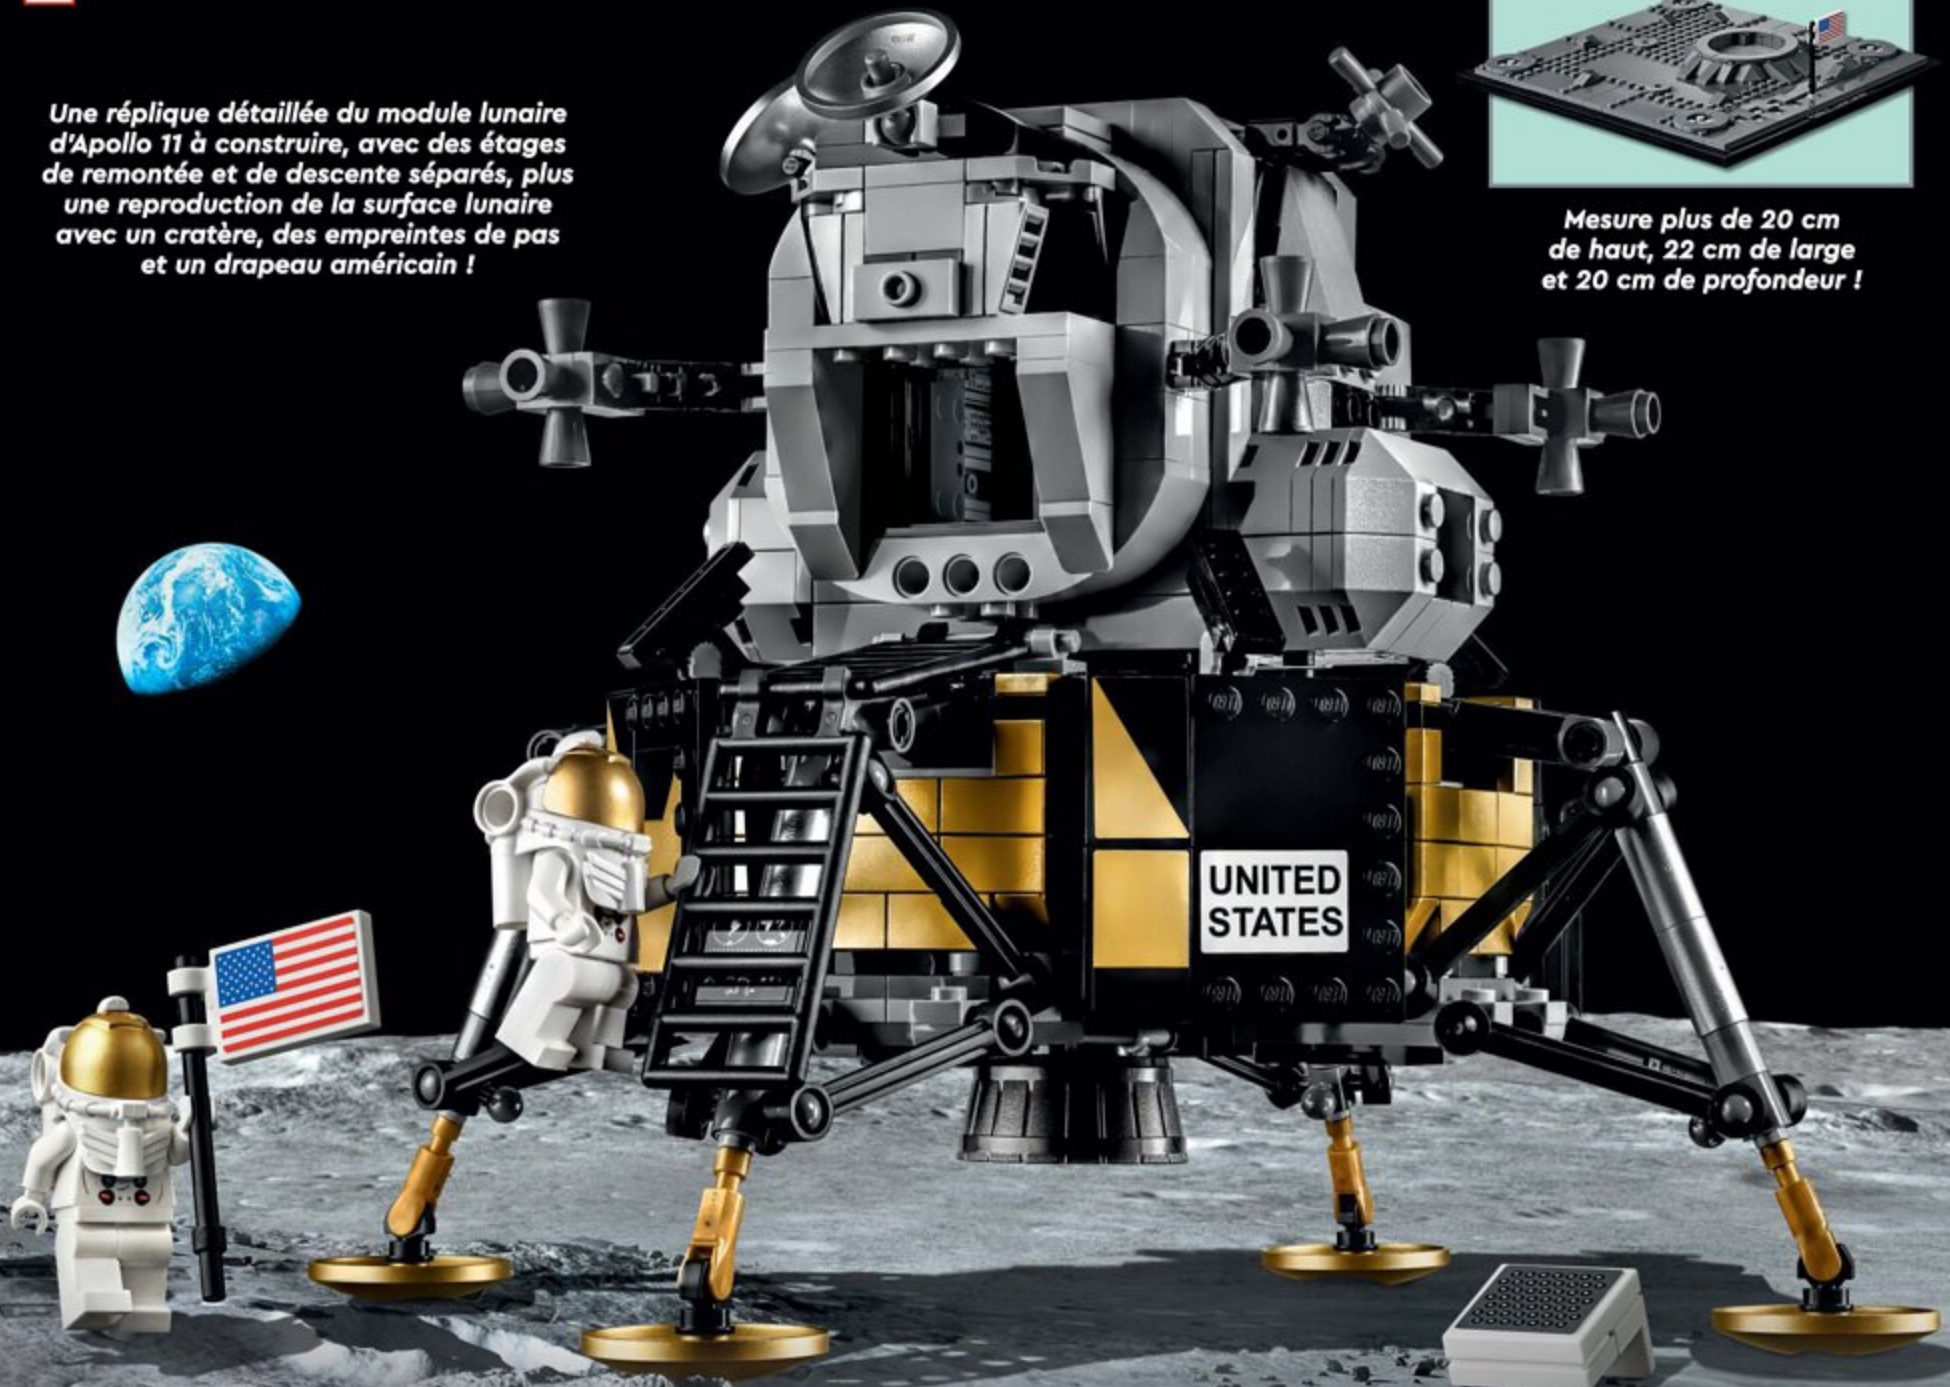

L'étage de descente est équipé de patins d'alunissage et de panneaux dorés, de trappes qui s'ouvrent pour la caméra et le réflecteur laser et d'une échelle. L'étage de remontée présente un intérieur très détaillé et peut accueillir 2 astronautes !

APOLLO
50+
NEXT GIANT LEAP

NASA insignia and identifiers provided and used with permission of NASA.