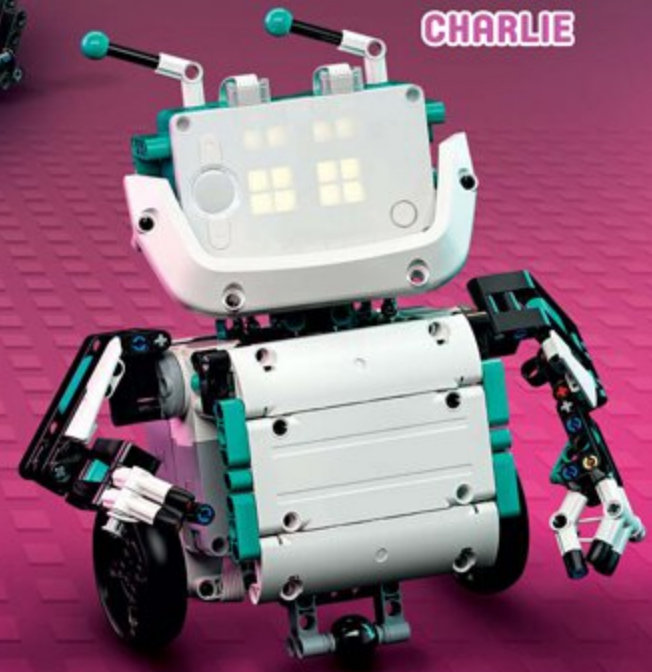

NOUVEAU

Robot Inventor

51515 10 ANS ET PLUS 949 PIÈCES

⚠️ AVERTISSEMENT en p. 48, fig. 1

Entre dans le monde incroyable des robots et des véhicules interactifs avec le set LEGO® MINDSTORMS® Robot Inventor ! Construis des modèles impressionnants et programme-les avec ton téléphone ou un ordinateur pour réaliser des missions stimulantes et des activités amusantes. Avec un tel nombre de pièces LEGO, tu peux aussi construire tes propres inventions et les partager avec d'autres fans de robots sur LEGO Life. Crée ton propre robot et établis tes propres règles avec Robot Inventor !

LIVRAISON GRATUITE

359,99 €

Avec près de 1 000 pièces, dont un Hub intelligent, 4 moteurs moyens, un capteur de couleurs et un capteur de distance avec interface de sortie, les enfants peuvent également construire leurs propres jouets-robots amusants et les partager en ligne sur LEGO® Life !

5 in 1

5 modèles uniques à construire et à programmer avec l'application gratuite Robot Inventor !

CHARLIE

Blast mesure plus de 36 cm de haut, tandis que Gelo mesure plus de 24 cm de long. Les composants Powered Up de ce set sont également compatibles avec les sets Mes premières constructions LEGO® BOOST (17101), Commandant des Droïdes (75253) et autres !

L'application de programmation gratuite LEGO® MINDSTORMS® Robot Inventor pour enfant inclut une interface basée sur Scratch, des instructions de montage numériques, plus de 50 activités, ainsi que la prise en charge de Python pour les programmeurs plus avancés !

Les modèles illustrés ne peuvent pas être construits simultanément.

Smartphone ou tablette nécessaire mais non inclus(e).