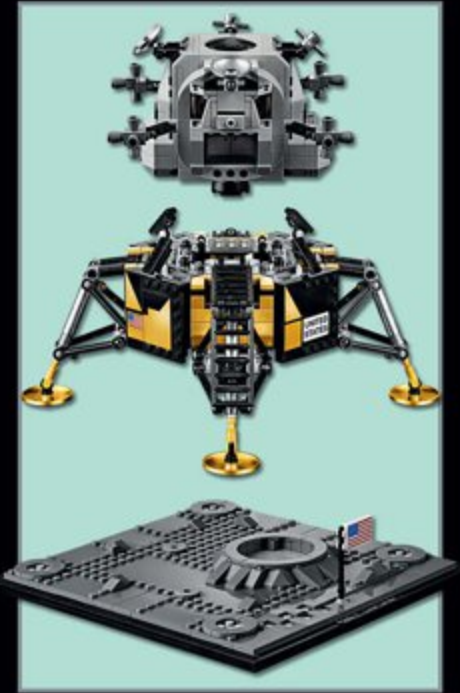

ENTRER DANS L'HISTOIRE

NASA Apollo 11 Lunar Lander

10266 16 ANS ET PLUS 1 087 PIÈCES

▲ AVERTISSEMENT en p. 48, fig. 1

DIFFICILE À TROUVER

LIVRAISON GRATUITE

94,99 €

Une réplique détaillée du module lunaire d'Apollo 11 à construire, avec des étages de remontée et de descente séparés, plus une reproduction de la surface lunaire avec un cratère, des empreintes de pas et un drapeau américain !

Mesure plus de 20 cm de haut, 22 cm de large et 20 cm de profondeur !