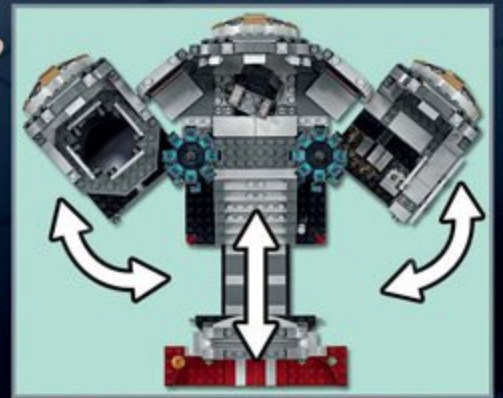

Duel final sur l'Étoile de la Mort

75291 9 ANS ET PLUS 775 PIÈCES

⚠ AVERTISSEMENT en p. 48, fig. 1

LIVRAISON GRATUITE

109,99 €

Le set LEGO® Star Wars™ *Duel final sur l'Étoile de la Mort* inclut 5 figurines LEGO – Dark Vader, Luke Skywalker™ et l'Empereur Palpatine avec des sabres laser, plus 2 gardes royaux armés de piques de Force, pour des jeux riches en action !

Ce set à construire de l'Étoile de la Mort mesure plus de 14 cm de haut, 22 cm de long et 31 cm de large. Les enfants peuvent utiliser le code indiqué dans les instructions de montage pour déverrouiller un personnage dans le jeu vidéo LEGO® Star Wars : La saga Skywalker !

La salle du trône se déplie pour faciliter le jeu et comprend de nombreuses fonctionnalités amusantes, dont une fonction « saut de Force » pour les figurines LEGO®, des escaliers et un pont qui s'écroule, un trône pivotant et un arbre de réacteur !

L'intercepteur Jedi™ d'Anakin

75281 7 ANS ET PLUS 248 PIÈCES

⚠ AVERTISSEMENT en p. 48, fig. 1

29,99 €

Mesure plus de 6 cm de haut, 19 cm de long et 17 cm de large !

Inclut 1 figurine ainsi R2-D2™ !

Plus de produits LEGO® Star Wars™ en ligne !