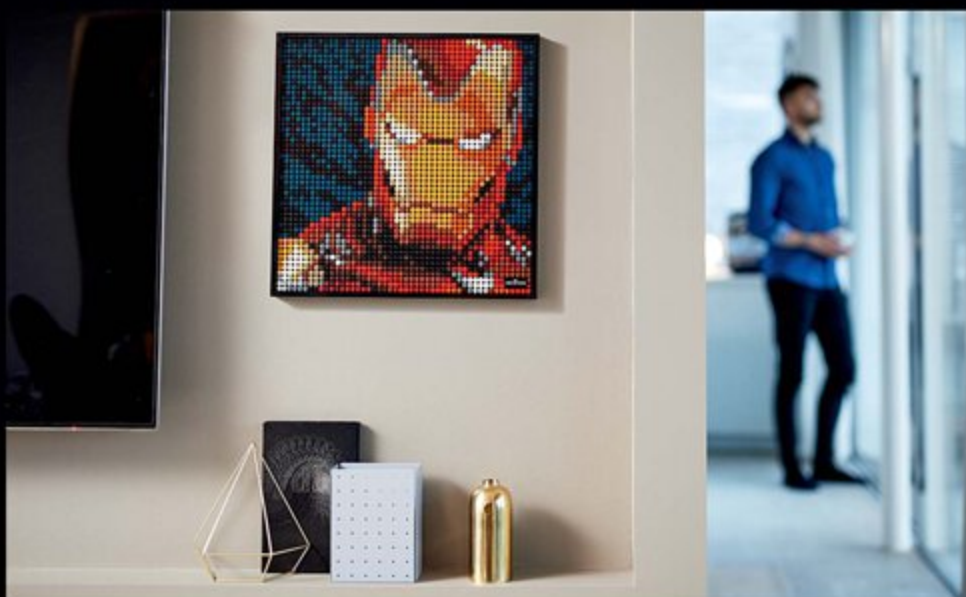

Iron Man de Marvel Studios

31199 18 ANS ET PLUS 3 167 PIÈCES

⚠ AVERTISSEMENT en p. 48, fig. 1

🔍 DIFFICILE À TROUVER

📦 LIVRAISON GRATUITE

119,99 €

La création d'un tableau
LEGO® unique représentant
l'une des armures MARK III,
HULKBUSTER MARK I ou MARK
LXXXV d'Iron Man constitue
un moment de détente !