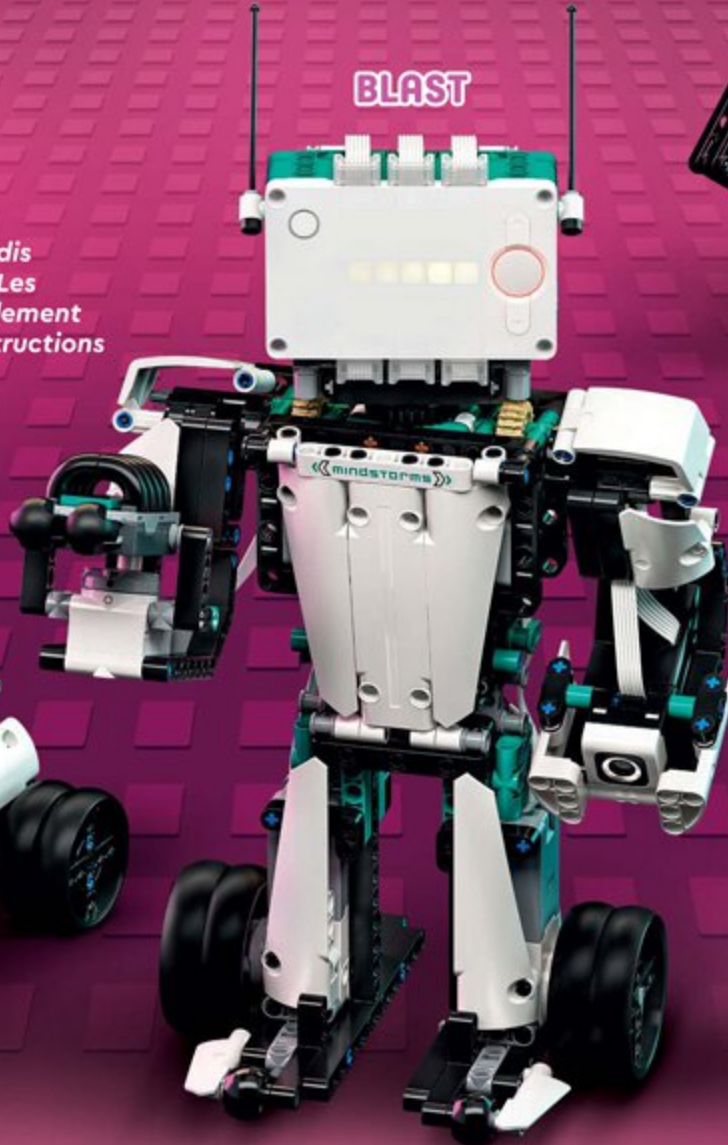

5 in 1

5 modèles uniques à construire et à programmer avec l'application gratuite Robot Inventor !

GELO

CHARLIE

TRICKY

BLAST

Blast mesure plus de 36 cm de haut, tandis que Gelo mesure plus de 24 cm de long. Les composants Powered Up de ce set sont également compatibles avec les sets Mes premières constructions LEGO® BOOST (17101), Commandant des Droïdes (75253) et autres !