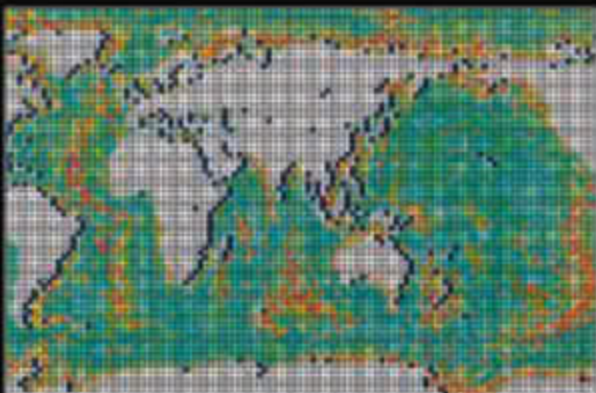

NOUVEAU

La carte du monde

31203 18 ANS ET PLUS 11 695 PIÈCES

⚠ AVERTISSEMENT en p. 42, fig. 1

Prêt(e) pour le grand voyage ? Embarquez pour une formidable aventure avec cette carte du monde artistique et colorée. Ralentissez et accordez toute votre attention à la création de votre propre vision du monde. Placez les continents de manière à reproduire le monde tel qu'il est, ou brassez les océans à votre guise pour une touche plus personnelle. Immergez-vous dans la construction en écoutant la bande-son et profitez d'un tour du monde unique. Ajoutez des épingles pour indiquer les lieux qui vous sont chers !

EN EXCLUSIVITÉ

LIVRAISON GRATUITE

249,99 €

Ce set vous permet de vous adonner à votre passion pour le voyage et les loisirs créatifs, de vous détendre et de recharger vos batteries. La bande-son vous permet également de profiter d'un tour du monde audio pendant la construction !

Les sets LEGO® Art sont des objets de collection pour adultes à exposer sur un mur ou une étagère. Ils proposent une expérience de construction enrichissante et vous permettent de vous adonner à votre passion pour les voyages et l'auto-découverte !

CARTE DU MONDE

65 cm

104 cm

1 IMAGE

3 COMBINAISONS

Plus de produits LEGO® Art en ligne !

POUR LES ADULTES