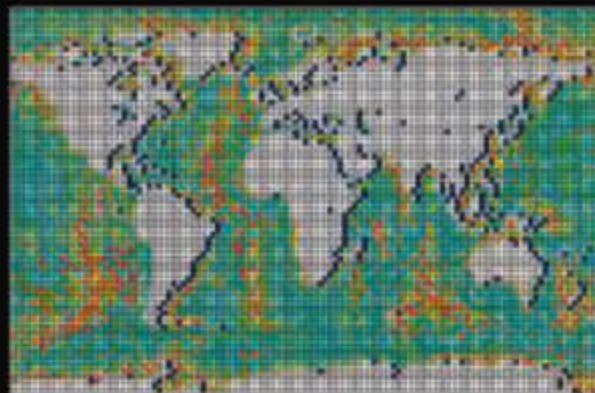

NOUVEAU

La carte du monde

31203 18 ANS ET PLUS 11 695 PIÈCES

⚠ AVERTISSEMENT en p. 42, fig. 1

Prêt(e) pour le grand voyage ? Embarquez pour une formidable aventure avec cette carte du monde artistique et colorée. Ralentissez et accordez toute votre attention à la création de votre propre vision du monde. Placez les continents de manière à reproduire le monde tel qu'il est, ou brassez les océans à votre guise pour une touche plus personnelle. Immergez-vous dans la construction en écoutant la bande-son et profitez d'un tour du monde unique. Ajoutez des épingles pour indiquer les lieux qui vous sont chers !

EN EXCLUSIVITÉ

LIVRAISON GRATUITE

249,99 €

Ce set vous permet de vous adonner à votre passion pour le voyage et les loisirs créatifs, de vous détendre et de recharger vos batteries. La bande-son vous permet également de profiter d'un tour du monde audio pendant la construction !

Les sets LEGO® Art sont des objets de collection pour adultes à exposer sur un mur ou une étagère. Ils proposent une expérience de construction enrichissante et vous permettent de vous adonner à votre passion pour les voyages et l'auto-découverte !

CARTE DU MONDE

65 cm

104 cm

1 IMAGE

3 COMBINAISONS

Plus de produits LEGO® Art en ligne !

POUR LES ADULTES