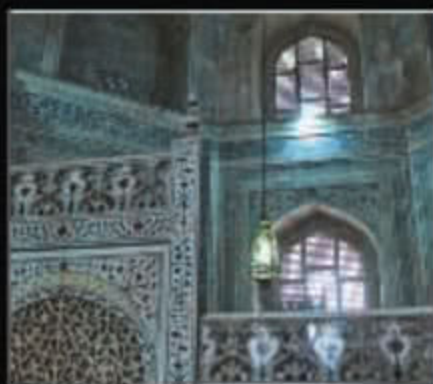

Architecture

Plus de produits LEGO® Architecture en ligne !