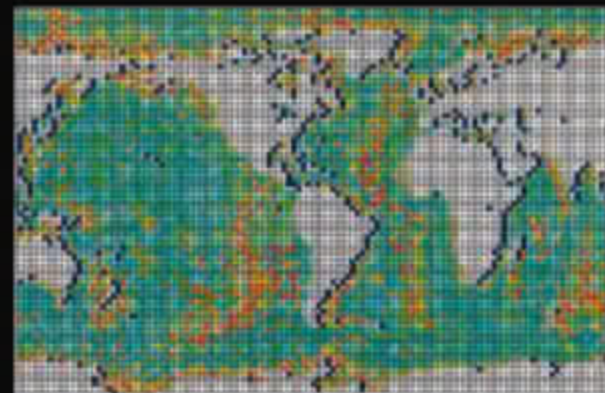

NOUVEAU

La carte du monde

31203 18 ANS ET PLUS 11 695 PIÈCES

⚠ AVERTISSEMENT en p. 42, fig. 1

Prêt(e) pour le grand voyage ? Embarquez pour une formidable aventure avec cette carte du monde artistique et colorée. Ralentissez et accordez toute votre attention à la création de votre propre vision du monde. Placez les continents de manière à reproduire le monde tel qu'il est, ou brassez les océans à votre guise pour une touche plus personnelle. Immergez-vous dans la construction en écoutant la bande-son et profitez d'un tour du monde unique. Ajoutez des épingles pour indiquer les lieux qui vous sont chers !

EN EXCLUSIVITÉ

LIVRAISON GRATUITE

249,99 €

Ce set vous permet de vous adonner à votre passion pour le voyage et les loisirs créatifs, de vous détendre et de recharger vos batteries. La bande-son vous permet également de profiter d'un tour du monde audio pendant la construction !

Les sets LEGO® Art sont des objets de collection pour adultes à exposer sur un mur ou une étagère. Ils proposent une expérience de construction enrichissante et vous permettent de vous adonner à votre passion pour les voyages et l'auto-découverte !

CARTE DU MONDE

65 cm

104 cm

1 IMAGE

3 COMBINAISONS

Plus de produits LEGO® Art en ligne !

POUR LES ADULTES