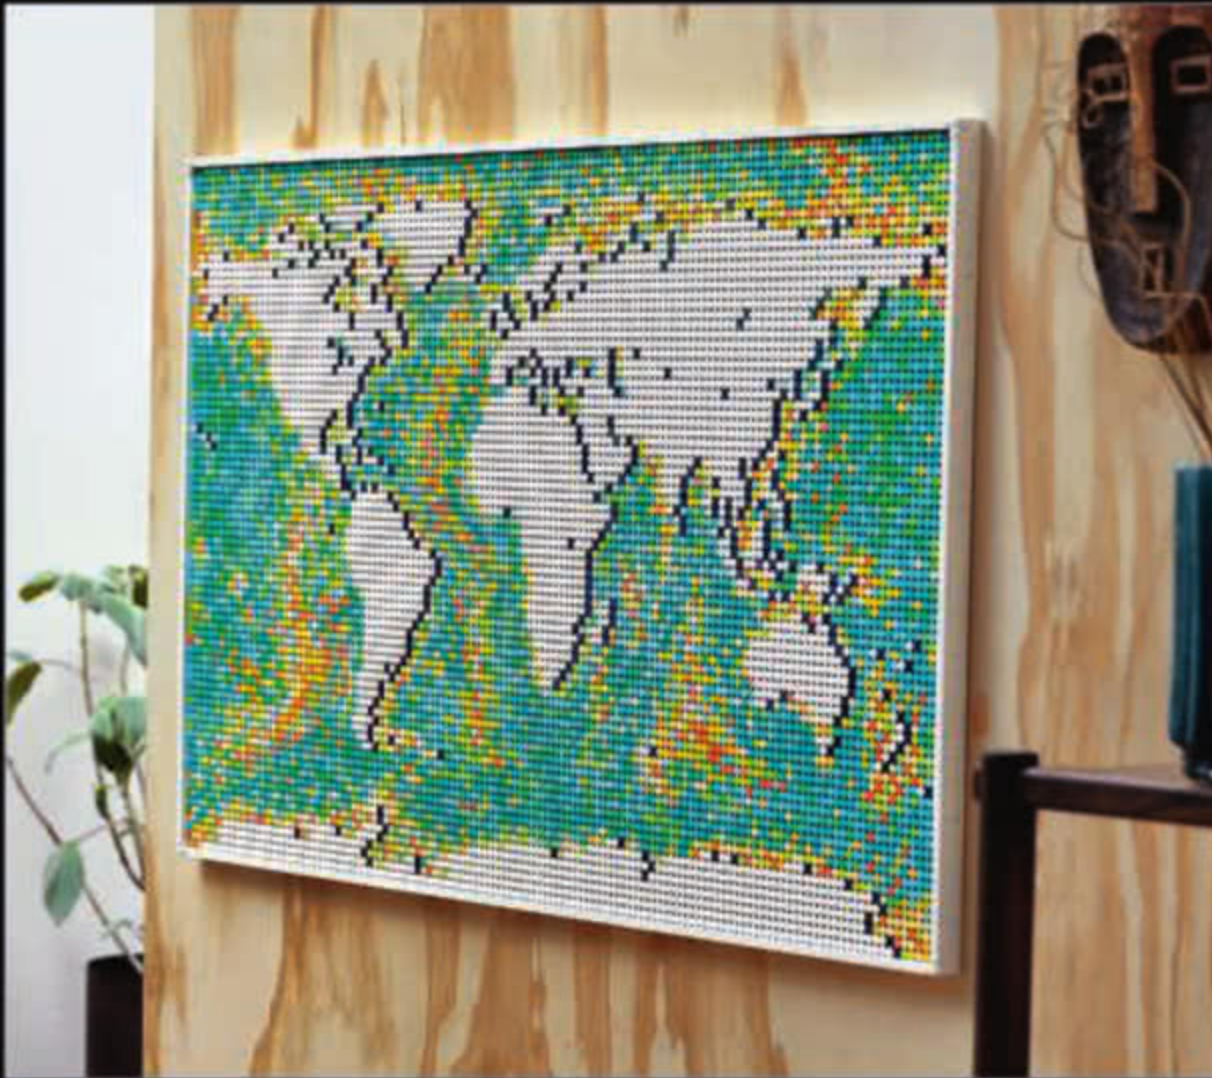

NOUVEAU

La carte du monde

31203 18 ANS ET PLUS 11 695 PIÈCES

⚠ AVERTISSEMENT en p. 42, fig. 1

Prêt(e) pour le grand voyage ? Embarquez pour une formidable aventure avec cette carte du monde artistique et colorée. Ralentissez et accordez toute votre attention à la création de votre propre vision du monde. Placez les continents de manière à reproduire le monde tel qu'il est, ou brassez les océans à votre guise pour une touche plus personnelle. Immergez-vous dans la construction en écoutant la bande-son et profitez d'un tour du monde unique. Ajoutez des épingles pour indiquer les lieux qui vous sont chers !

EN EXCLUSIVITÉ

LIVRAISON GRATUITE

249,99 €

Ce set vous permet de vous adonner à votre passion pour le voyage et les loisirs créatifs, de vous détendre et de recharger vos batteries. La bande-son vous permet également de profiter d'un tour du monde audio pendant la construction !

Les sets LEGO® Art sont des objets de collection pour adultes à exposer sur un mur ou une étagère. Ils proposent une expérience de construction enrichissante et vous permettent de vous adonner à votre passion pour les voyages et l'auto-découverte !

CARTE DU MONDE

65 cm

104 cm

1 IMAGE

3 COMBINAISONS

Plus de produits LEGO® Art en ligne !

POUR LES ADULTES