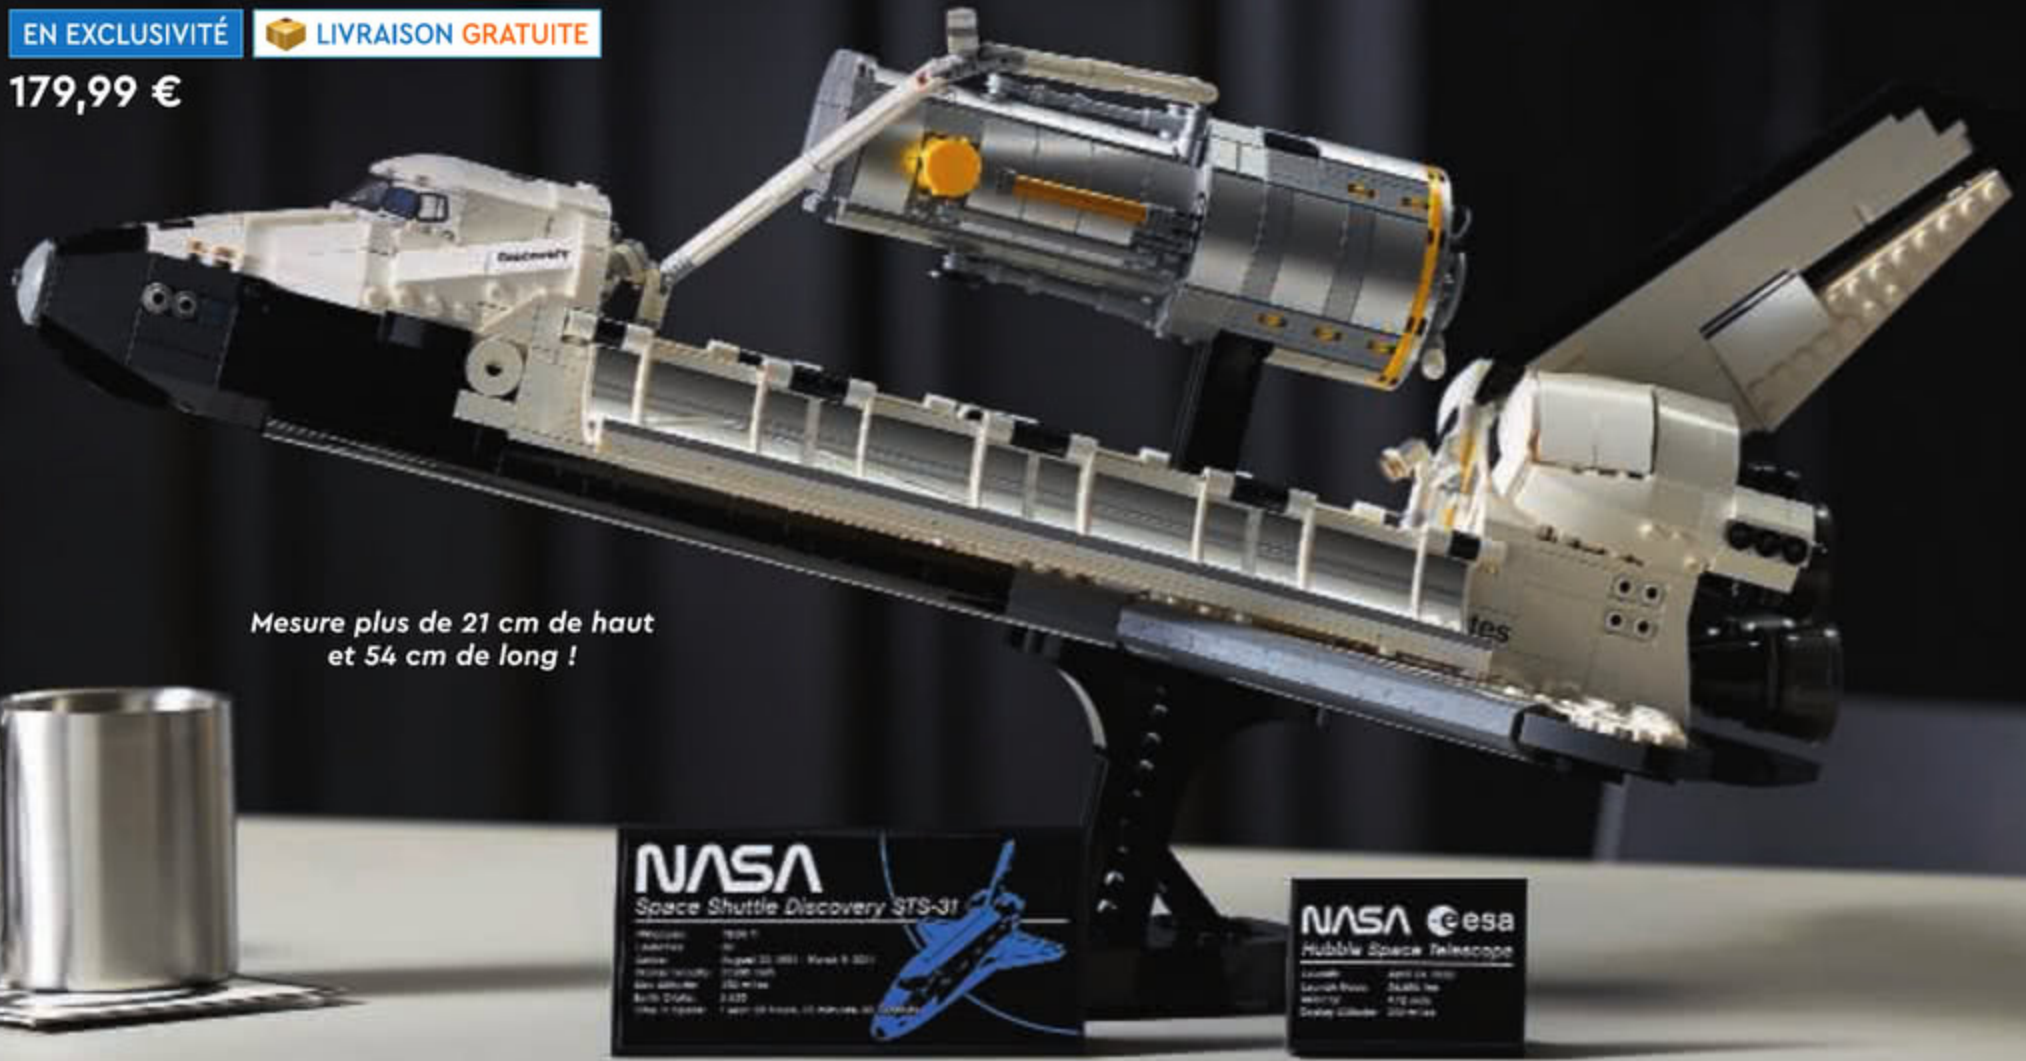

NOUVEAU

La navette spatiale Discovery de la NASA

10283 18 ANS ET PLUS 2 354 PIÈCES

⚠ AVERTISSEMENT en p. 42, fig. 1

La navette Discovery de la NASA est sans doute l'engin spatial le plus célèbre de ces 40 dernières années. Avec plus de 238 millions de kilomètres parcourus, elle a révélé les mystères de notre système solaire et nous a permis d'approfondir notre connaissance de l'univers. Aujourd'hui, vous pouvez célébrer ce fabuleux exploit de l'ère de l'exploration spatiale en construisant une maquette LEGO® incroyablement détaillée de cette navette emblématique, ainsi que du télescope spatial Hubble.

EN EXCLUSIVITÉ **LIVRAISON GRATUITE**

179,99 €

LA NAVETTE SPATIALE Discovery de la NASA

Mesure plus de 21 cm de haut
et 54 cm de long !