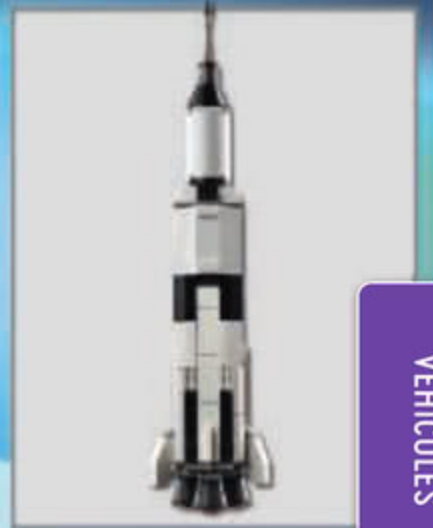

VÉHICULES

**Le transporteur
de voitures de course**

31113 7 ANS ET PLUS 328 PIÈCES

⚠ AVERTISSEMENT en p. 42, fig. 1

24,99 €

Le transporteur de
voitures mesure plus de
7 cm de haut, 24 cm de long
et 4 cm de large !