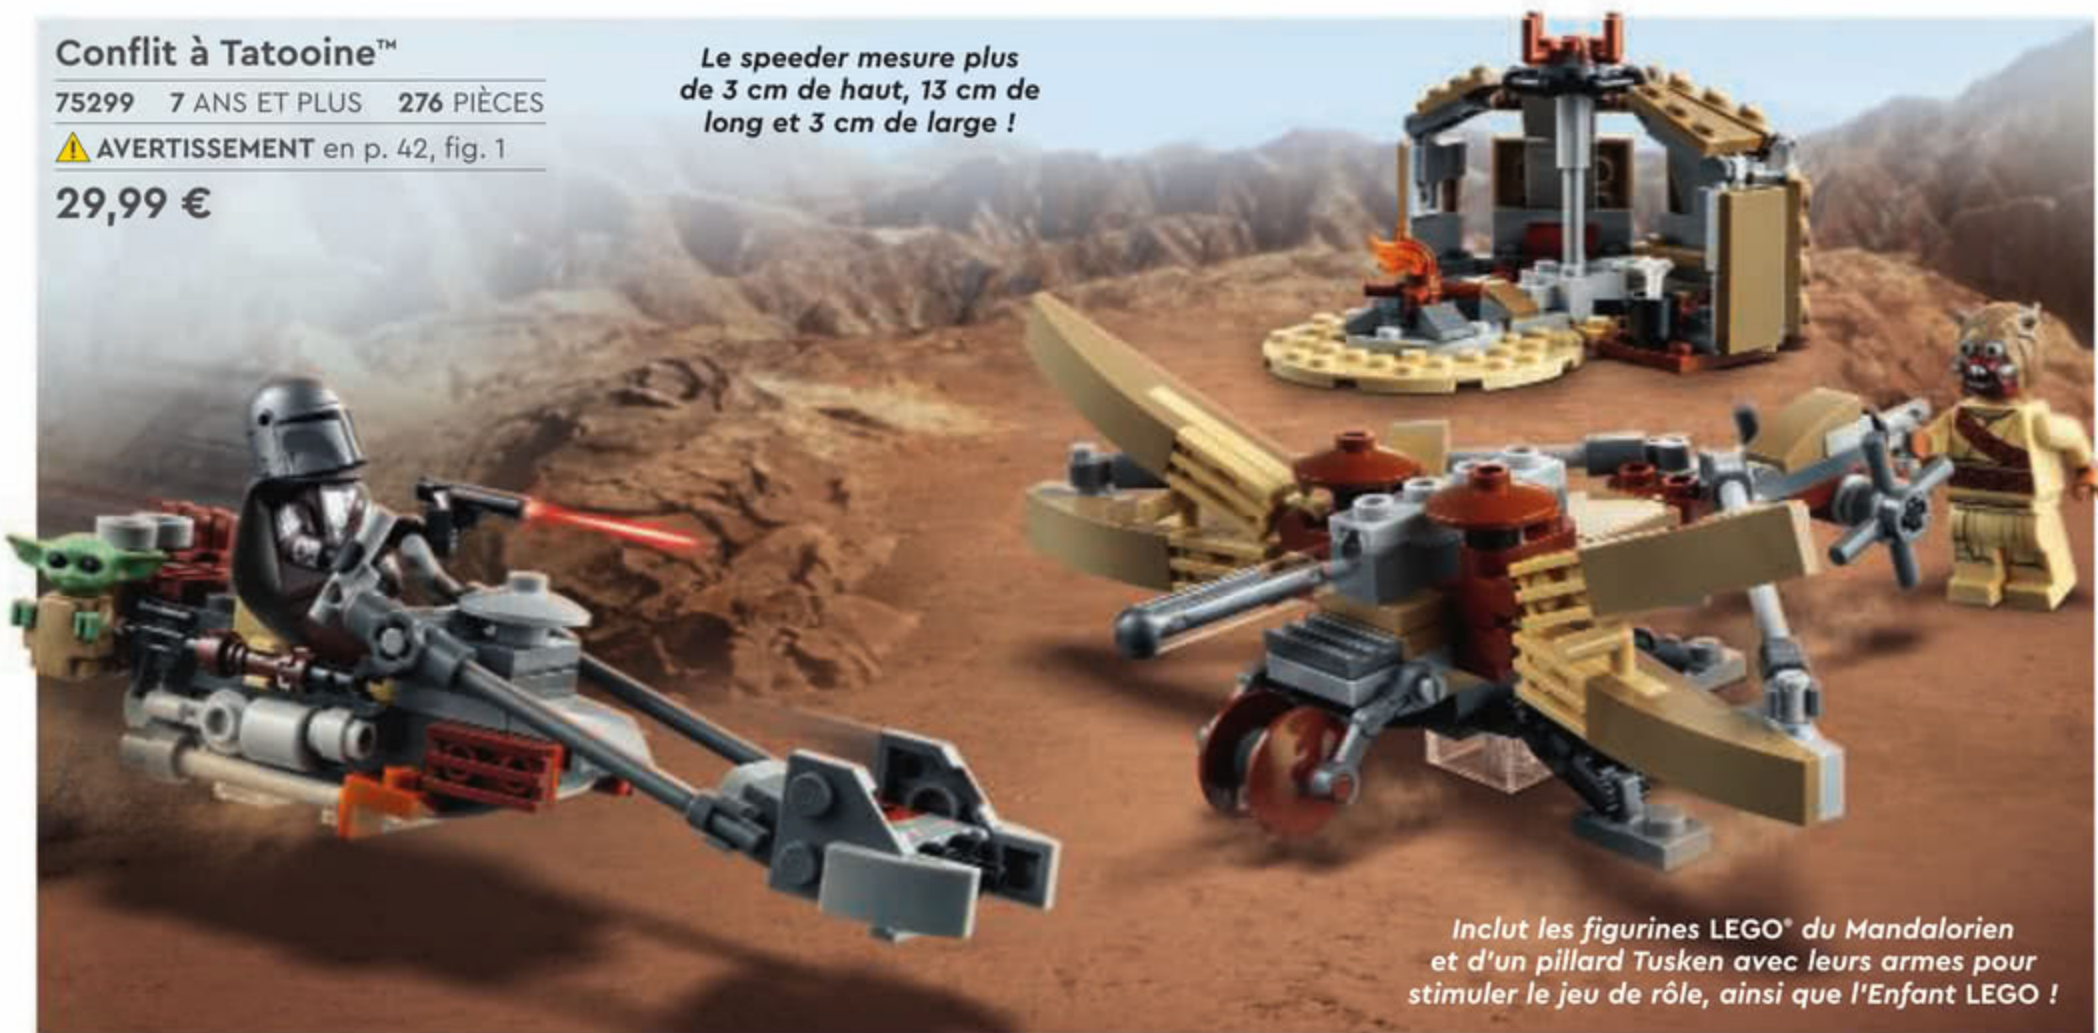

EXPLOREZ LA GALAXIE

Conflit à Tatooine™

75299 7 ANS ET PLUS 276 PIÈCES

⚠ AVERTISSEMENT en p. 42, fig. 1

29,99 €

Le speeder mesure plus de 3 cm de haut, 13 cm de long et 3 cm de large !

Inclut les figurines LEGO® du Mandalorien et d'un pillard Tusken avec leurs armes pour stimuler le jeu de rôle, ainsi que l'Enfant LEGO !

Le vaisseau du chasseur de primes

75292 10 ANS ET PLUS 1 023 PIÈCES

⚠ AVERTISSEMENT en p. 42, fig. 1

📦 LIVRAISON GRATUITE

139,99 €

Le vaisseau du chasseur de primes de Star Wars : Le Mandalorien mesure plus de 14 cm de haut, 38 cm de long et 28 cm de large !