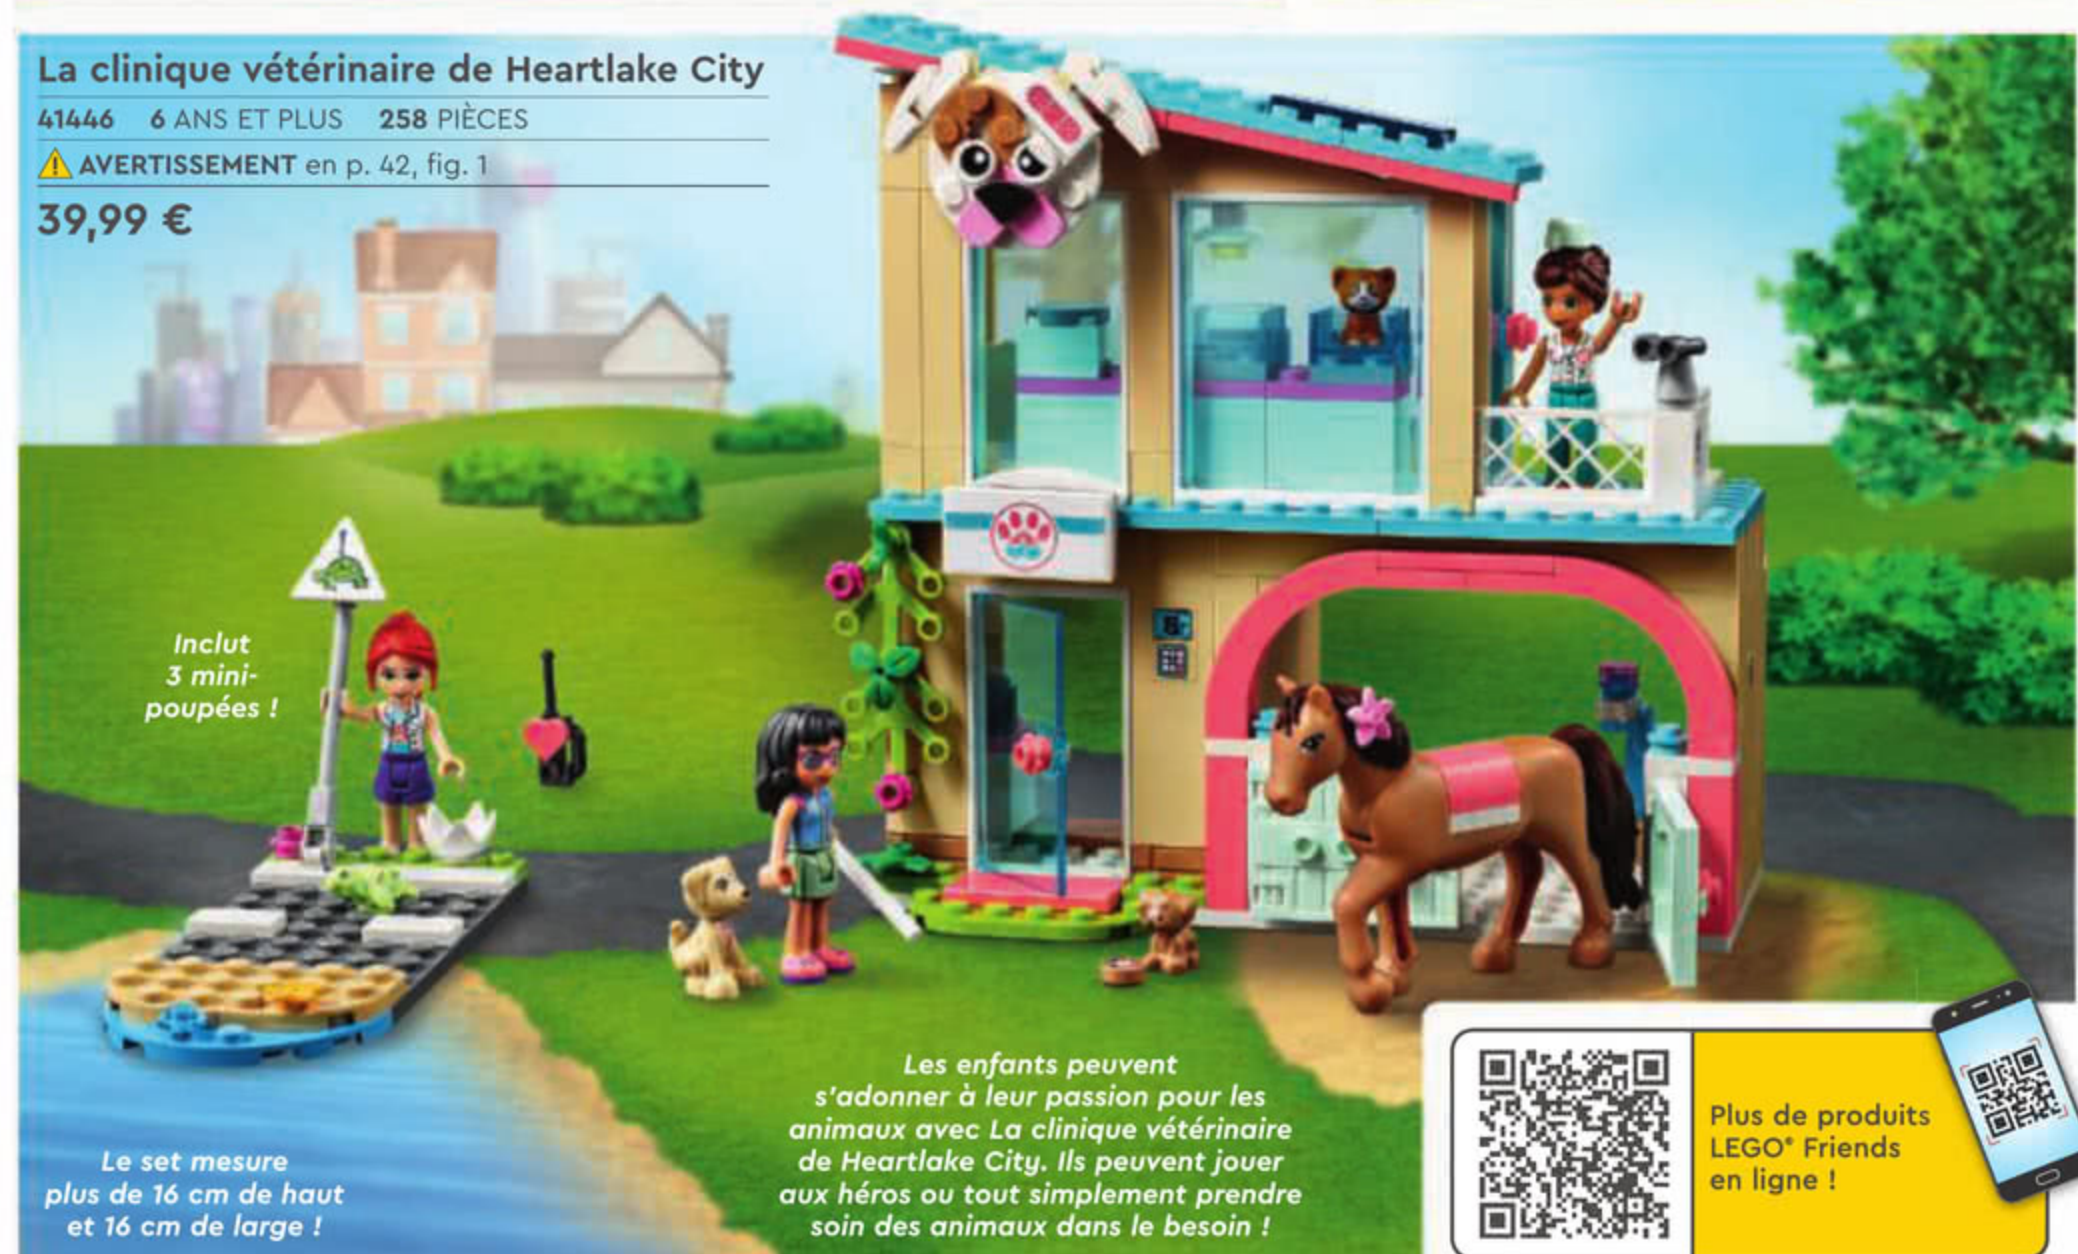

## La garderie pour chiens

41691 6 ANS ET PLUS 221 PIÈCES

⚠ AVERTISSEMENT en p. 42, fig. 1

19,99 €

Mesure plus de 13 cm de haut, 17 cm de large et 9 cm de profondeur !

Inclut les mini-poupées Emma et Roxy, un chien et un chiot. Contient également un espace de toilettage, une caisse enregistreuse, une piscine séparée et un tunnel de jeu !

## Le buggy de sauvetage de la clinique vétérinaire

41442 6 ANS ET PLUS 100 PIÈCES

⚠ AVERTISSEMENT en p. 42, fig. 1

9,99 €

La cascade et le quad mesurent chacun plus de 6 cm !

Le buggy de sauvetage de la clinique vétérinaire est un set compact sur le thème des animaux en danger. Les enfants peuvent s'amuser à partir à la rescousse d'un animal et le dégager d'un arbre tombé à terre à l'aide d'un puissant quad !

## La clinique vétérinaire de Heartlake City

41446 6 ANS ET PLUS 258 PIÈCES

⚠ AVERTISSEMENT en p. 42, fig. 1

39,99 €

Inclut 3 mini-poupées !

Le set mesure plus de 16 cm de haut et 16 cm de large !

Les enfants peuvent s'adonner à leur passion pour les animaux avec La clinique vétérinaire de Heartlake City. Ils peuvent jouer aux héros ou tout simplement prendre soin des animaux dans le besoin !

Plus de produits LEGO® Friends en ligne !

**NOUVEAU**

**Le centre équestre de la forêt**

41683 7 ANS ET PLUS 511 PIÈCES

⚠ AVERTISSEMENT en p. 42, fig. 1

📦 LIVRAISON GRATUITE

69,99 €

Le centre équestre de la forêt mesure plus de 26 cm de haut, 22 cm de large et 12 cm de profondeur !