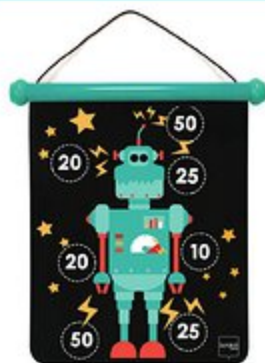

48 pièces - dès 4 ans

● **Puzzle dessus-dessous**
Le jardin
dès 4 ans - Crocodile Creek - 68x50 cm
Réf. CC3876002

48 pièces - dès 4 ans

● **Puzzle Un jour au zoo**
dès 4 ans - Crocodile Creek - 45x61 cm
Réf. 384063-4

36 pièces - dès 4 ans

● **Puzzle silhouette**
Princesse du printemps
dès 4 ans - Djeco - 42x30 cm
Réf. DJ07238

350 pièces - dès 7 ans

● **Puzzle panoramique**
Lac d'été
dès 7 ans - Djeco - 97x33 cm
Réf. DJ07617

● **Babyfoot Champions**
dès 3 ans - Janod - 32x31 cm
Réf. J02070

● **Babyfoot Stadium**
dès 4 ans - Vilac - 60x56 cm
Réf. VI2373

● **Jeu de fléchettes magnétiques**
dès 5 ans - Scratch - 40 cm
Réf. SC6182031