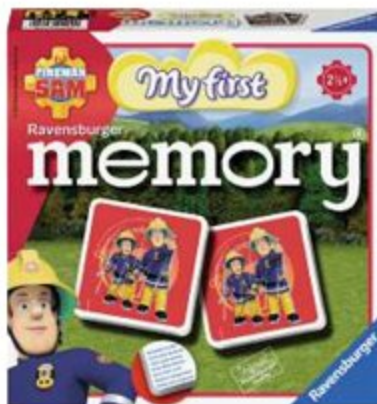

Sam le Pompier

GRAND MEMORY SAM LE POMPIER Dès 2,5 ans
14€99

Le plus célèbre des jeux de mémoire avec Sam le Pompier ! Grandes cartes épaisses adaptées aux petites mains.
91 525 - A1605461