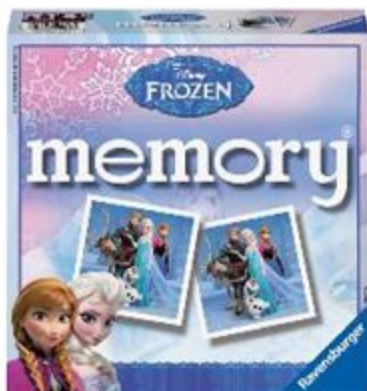

GRAND MEMORY LA REINE DES NEIGES Dès 4 ans**
14€99

Le plus célèbre des jeux de mémoire avec tous les personnages de La Reine des Neiges !
91 524 - A1501900