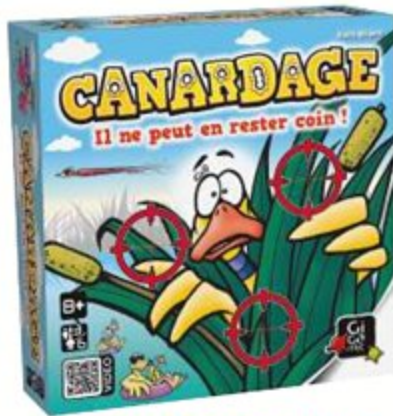

CANARDAGE
Vos canards barbotent : mettez-les à l'abri et canardez les volatiles adversaires car le dernier survivant sera le gagnant !
Réf. GBCA

Dès 8 ans**
15€00

3-6 joueurs