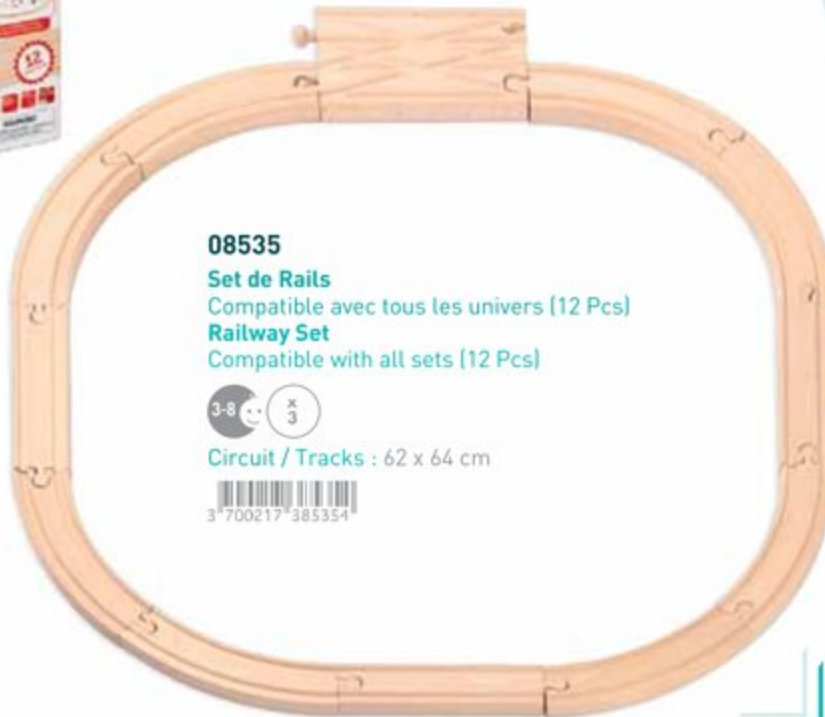

08535

Set de Rails

Compatible avec tous les univers (12 Pcs)

Railway Set

Compatible with all sets (12 Pcs)

Circuit / Tracks : 62 x 64 cm

3 700217 385354

08065