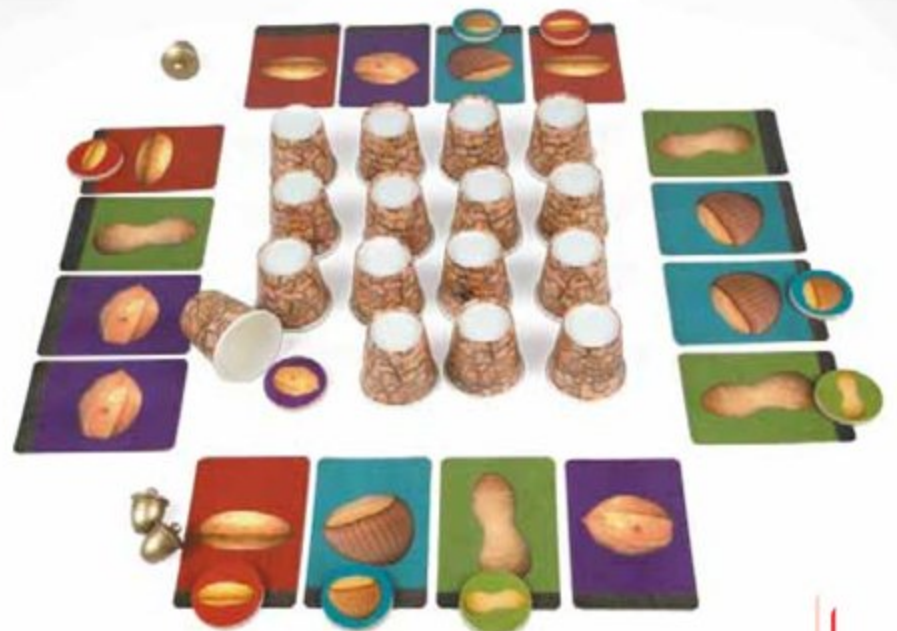

Zoonimooz - Squirrel Game

Memory game

Contents: 16 cups, 16 wooden counters, 16 cards, 5 golden hazelnuts.

Gobelets / Cups : Ø 5 x 5 cm

Jetons bois / Wooden tokens : Ø 4 cm

Cartes / Cards : 7 x 10 cm

Noisettes / Nuts : Ø 2,2 x 2,8 cm