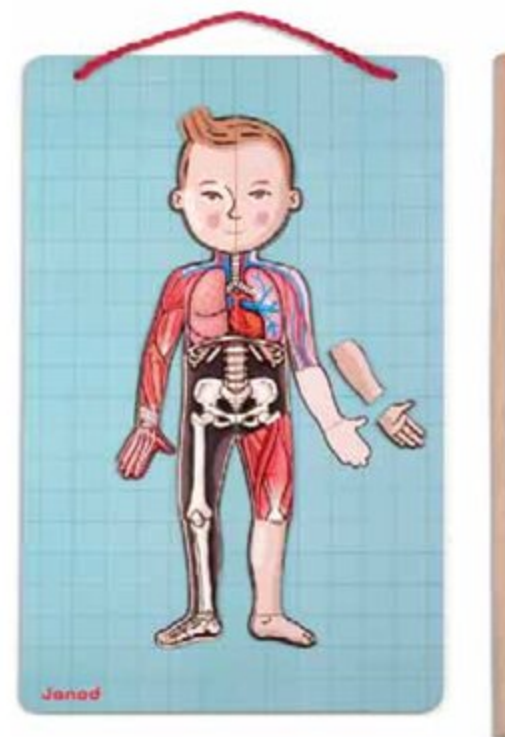

Magnetibook Garçon
34 Magnets + 8 Cartes «Costumes»
Magnetibook Boy's Outfits
34 Magnets + 8 «Outfits» Cards

19 x 4 x 26,5 cm

3 700217 355449

05491

Bodymagnet en 11 langues

18 Cartes + 76 Magnets + 1 Baguette

Bodymagnet in 11 languages

18 Cards + 76 Magnets + 1 Stick

Plateau / Board : 26 x 0,5 x 41,5 cm

3 700217 354916

x76
magnets

02835

Bataille Navale «Pirates»

2 niveaux de jeu (2 grilles)