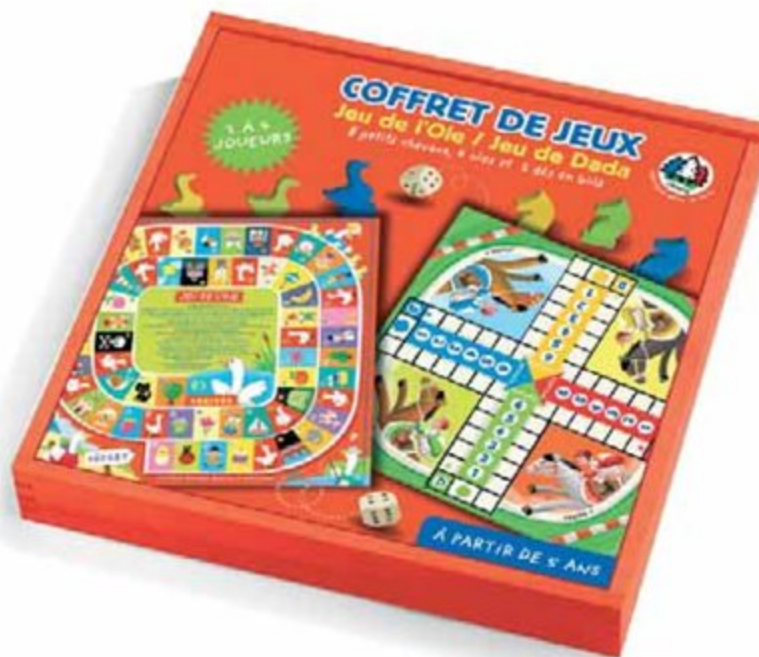

02843

Yogame Zoo
Yogame Zoo

Carte / Card : 7,5 x 7,5 cm
Album : 21 x 22 cm
Livret / Leaflet : 16 x 16 cm
23 x 5 x 23 cm

3 700217 328436

"Un jeu rigolo pour apprendre le yoga en imitant les animaux."

"A fun game to help you learn yoga by imitating animals."

02012

Equilibloc Color
Equilibloc Color

7,5 x 7,5 x 33 cm

3 700217 320126

02011

Coffret Jeu de l'Oie
Jeu de Dada
Snakes and Ladder
Ludo Game Set

32 x 32 x 5 cm

3 700217 320119