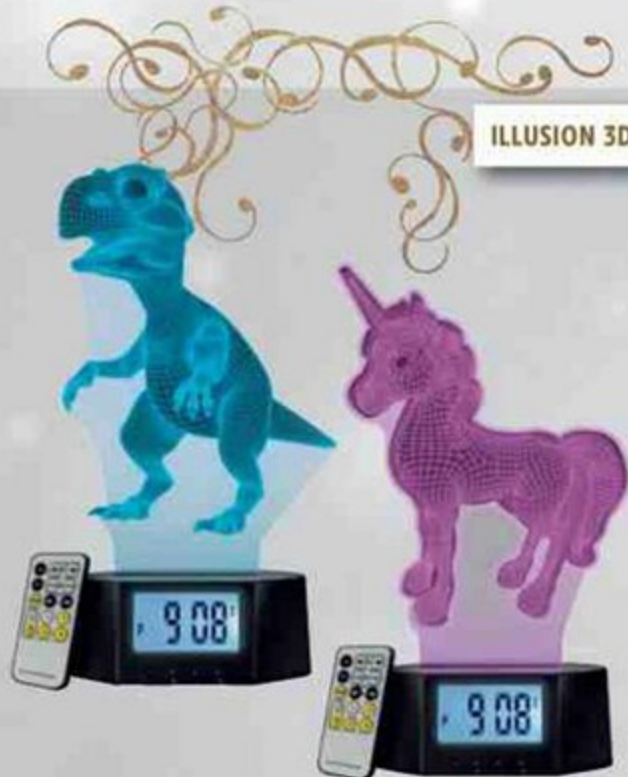

ILLUSION 3D

~~24,90~~
L'UNITÉ

15,90 L'UNITÉ

DONT 5,04 € D'ÉCO-PARTICIPATION

1 Réveil illusion 3D