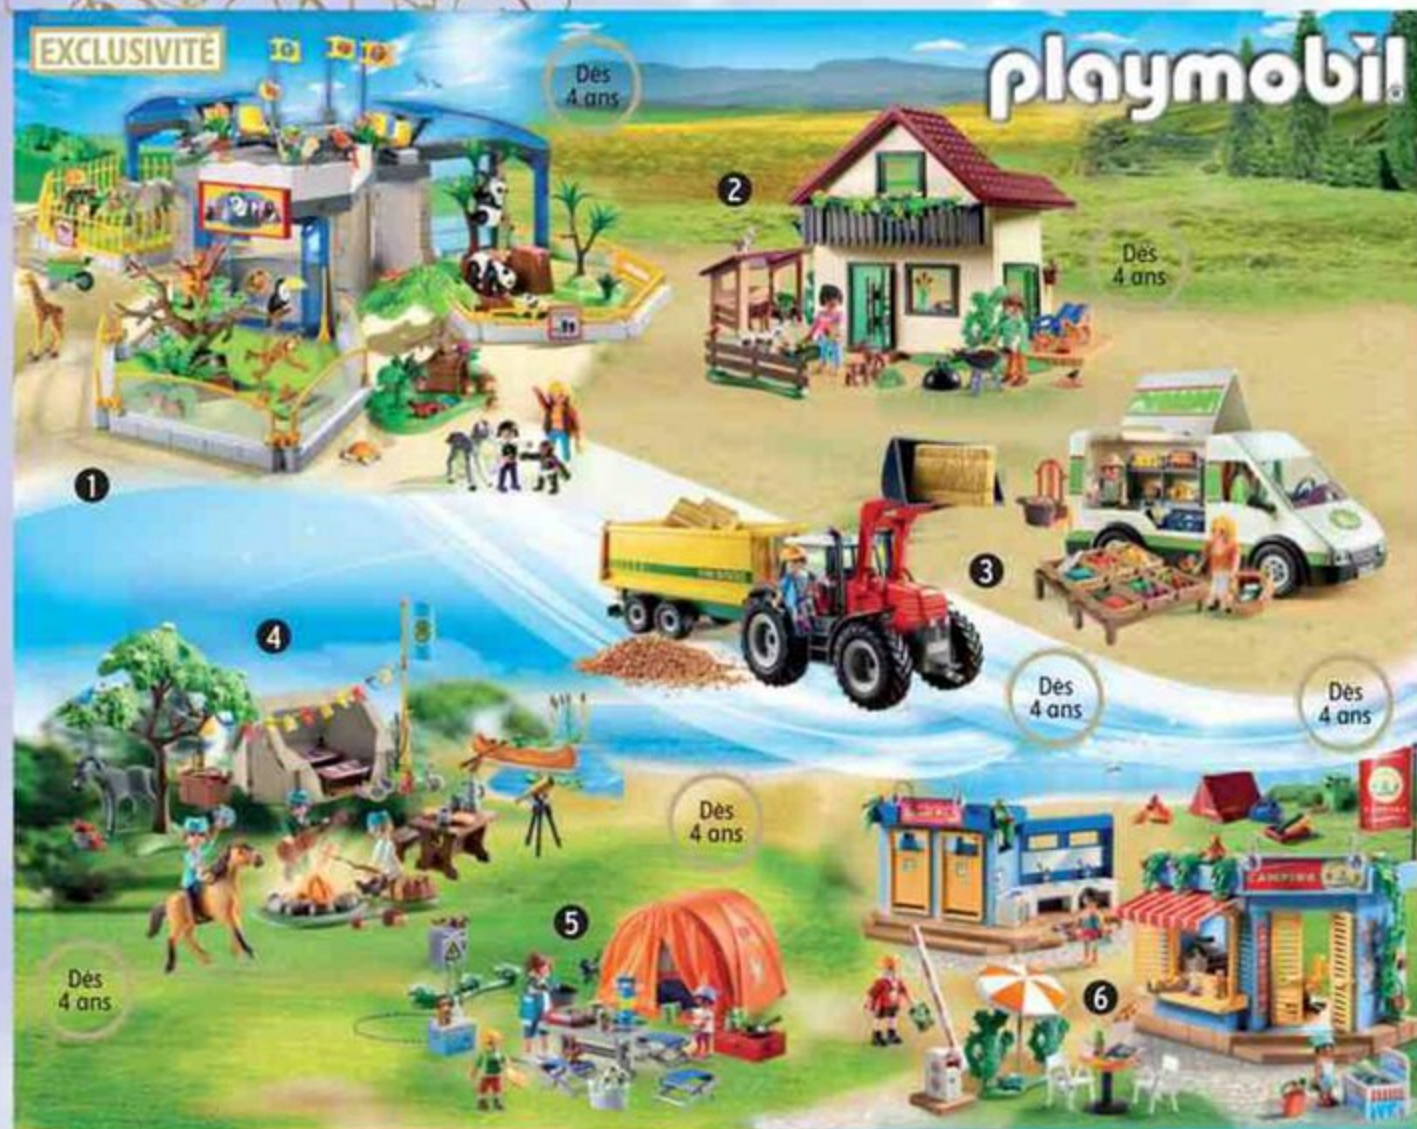

9 Maison de vacances

29€
90
L'UNITÉ
POUR PAYÉ
EN CASH

20
EN AVANTAGE
CARTE*

23€
92
L'UNITÉ
AVANTAGE CARTE
DÉDUIT*

5,98* SUR VOTRE CARTE

11 Magasin de fleurs

7 Clinique équipée PLAYMOBIL Contient 297 pièces dont 4 personnages, du mobilier et de nombreux accessoires; le moniteur cardiaque s'illumine 8 Chambre d'hôpital pour enfant PLAYMOBIL Contient 47 pièces dont 2 personnages, du mobilier et des accessoires. Également disponible au même prix le Cabinet de kinésithérapeute ou Salle de radiologie ou Cabinet d'ophtalmologie 9 Maison de vacances PLAYMOBIL Contient 70 pièces dont deux personnages, des meubles et de nombreux accessoires. La maison de vacances se replie pour se ranger facilement. 10 Parc de jeu avec toboggan PLAYMOBIL Contient 4 personnages, 1 structure de jeux et des accessoires. Le parc est composé d'éléments modulables pour permettre différentes configurations. 11 Magasin de fleurs PLAYMOBIL Contient 165 pièces dont 2 personnages, des meubles et de nombreux accessoires. Également disponible : la boutique de mode au même prix

~~99,90~~
L'UNITÉ
49,95
L'UNITÉ

1 Parc avec bébés animaux

34,90
L'UNITÉ
PRIX PAYÉ EN CAISSE
20
EN AVANTAGE CARTE*
27,92
L'UNITÉ
AVANTAGE CARTE DÉDUIT*

4 Camp de vacances

49,90
L'UNITÉ
PRIX PAYÉ EN CAISSE
20
EN AVANTAGE CARTE*
39,92
L'UNITÉ
AVANTAGE CARTE DÉDUIT*