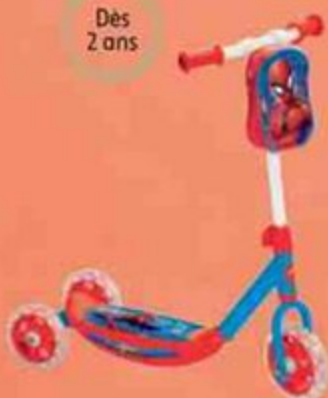

MARVEL

Des
2 ansDes
5 ansDes
3 ans

17€ ₉₀	20*	14€ ₃₂
L'UNITÉ	EN AVANTAGE	L'UNITÉ
PRIX PAYÉ	CARTE*	AVANTAGE CARTE
EN CAISSE		DÉDUIT*
3,56* SUR VOTRE CARTE		

L'UNITÉ
24€₉₀3 Patins en ligne
ajustables 2 en 14 Trottinette 3 roues
Spider-manL'UNITÉ
79€₉₀