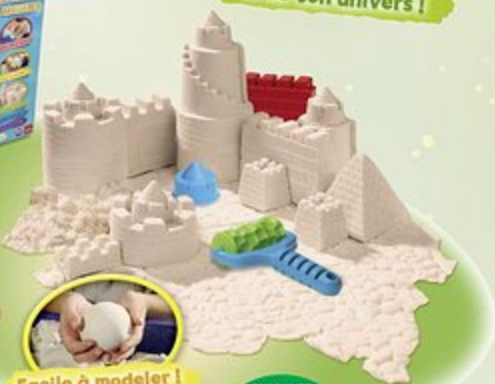

# LE NOËL DES AVENTURIERS

LE LOT  
**6€  
8,99**

Play-Doh

**1** 8 pots de pâte à modeler

Dès 2 ans

Sable 100% naturel et hypoallergénique

Crée ton univers !

Doux au toucher !

Facile à modeler !

L'UNITÉ  
**39€  
90**

CUMULEZ  
**30%**  
SUR VOTRE CARTE\*

Dès 4 ans

TEKSTA Babes  
ADVENTURE PARK

Fonctions Interactives

IMAGINE ET CONSTRUIS  
UN PARCOURS !

L'UNITÉ  
**24€  
90**