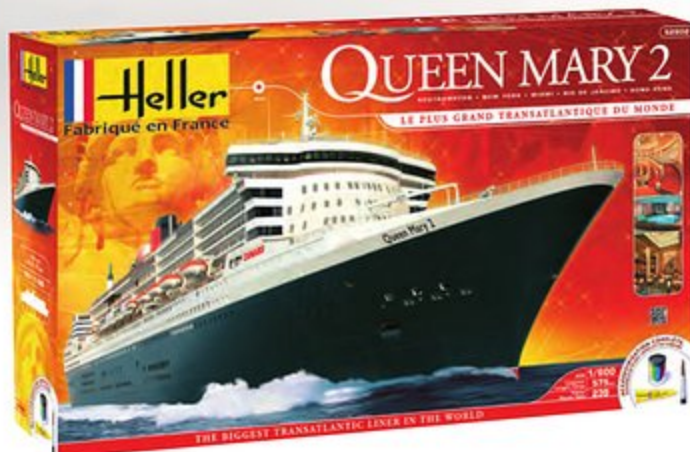

52902 • QUEEN MARY 2 1/600

Kit avec colle, peintures et pinceau
Dimensions modèle: 57,5 x 7,5 cm
Dimensions boîte: 60 x 35 x 12 cm
239 pièces