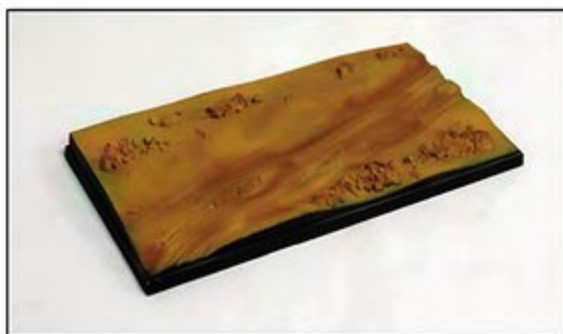

81253 • PISTE DESERT

1/43 - 1/72

Dimensions piste: 22 x 11,5 cm

Dimensions boîte: 23,1 x 12,5 x 4,4 cm