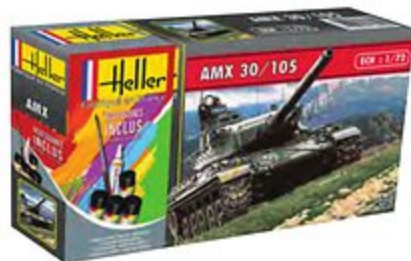

56899 • AMX 30/105 1/72

Kit avec colle, peintures principales et pinceau
Dimensions modèle: 12,8 x 4,2 cm
Dimensions boîte: 23,1 x 12,5 x 4,4 cm
74 pièces