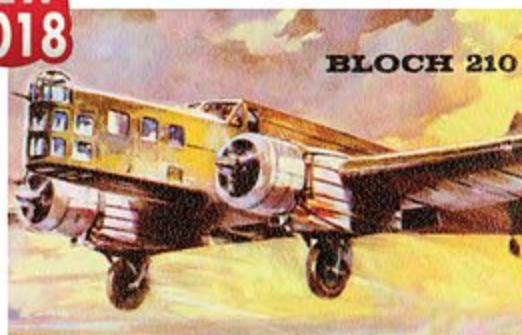

80397 • BLOCH 210 1/72

Dimensions modèle: 26,4 x 31,4 cm
Dimensions boîte: 36 x 18,5 x 4,3 cm
119 pièces

**NEW
2018**