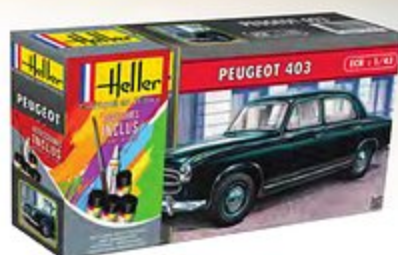

56161 • PEUGEOT 403 1/43

Kit avec colle, peintures principales et pinceau
Dimensions modèle: 10,4 x 3,9 cm
Dimensions boîte: 23,1 x 12,5 x 4,4 cm
29 pièces