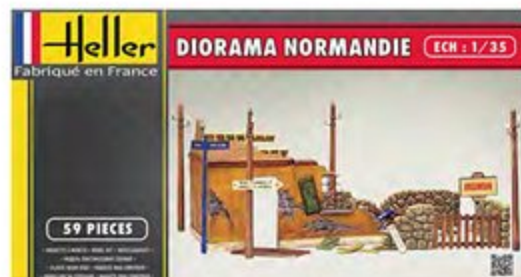

81253 • PISTE DESERT

1/43 - 1/72

Dimensions piste: 22 x 11,5 cm

Dimensions boîte: 23,1 x 12,5 x 4,4 cm

DIORAMA *

81250 • DIORAMA NORMANDIE

1/35

Dimensions mini: 22 x 11,5 cm