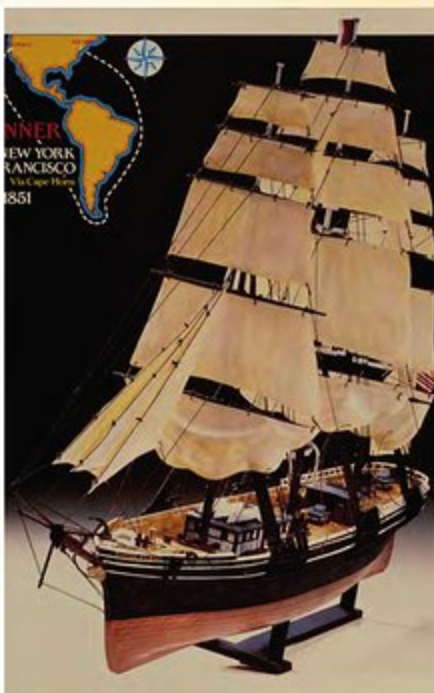

80828 • MAYFLOWER 1/150
 Dimensions modèle: L 48,5 x H 43 cm
 Dimensions boîte: 56 x 38 x 10 cm
 106 pièces

• Voiliers

1/150 - 1/200

80829 • GOLDEN HIND 1/200
 Dimensions modèle: L 36 x H 29 cm
 Dimensions boîte: 45,4 x 25 x 6,6 cm
 369 pièces