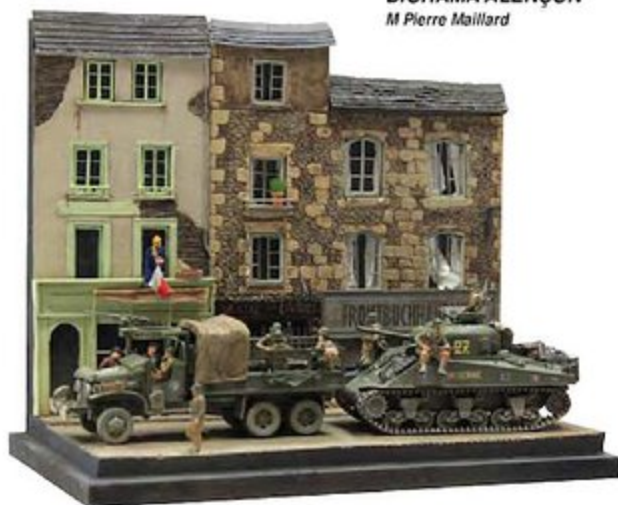

53006 • DIVISION LECLERC
4 modèles au 1/72 : Infanterie US (49601), 1/4 Ton truck (79997), GMC CCKW (79996), M4A2 Sherman (79894)
Dimensions boîte : 37 x 31,5 x 7 cm
324 pièces

DIORAMA ALENÇON
M Pierre Maillard