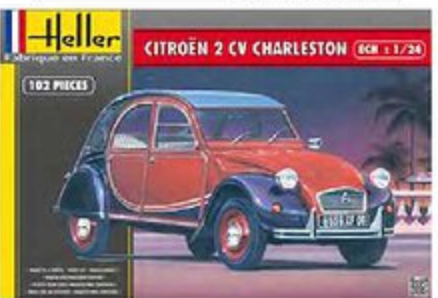

80766 • CITROËN 2CV CHARLESTON 1/24
Dimensions modèle : 16 x 6,2 cm
Dimensions boîte : 37 x 25 x 7,0 cm
102 pièces
3 279510 807660