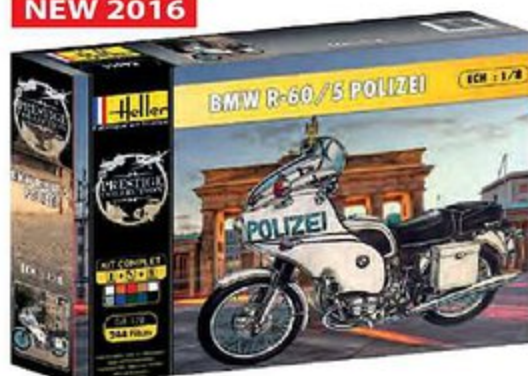

52913 • HONDA CB 750 FOUR 1/8
Dimensions modèle : 28,2 x 15 cm
Dimensions boîte : 56 x 38 x 10 cm
281 pièces

52993 • BMW POLIZEI 1/8
Dimensions modèle : 28,2 x 15 cm
Dimensions boîte : 56 x 38 x 10 cm
244 pièces