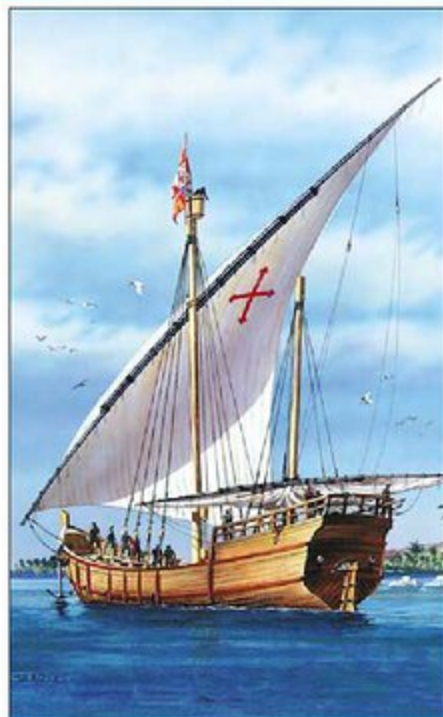

80815 • NINA 1/75
Dimensions modèle : 25,0 cm x 32,0 cm
Dimensions boîte : 37 cm x 25 cm x 7 cm
99 pièces