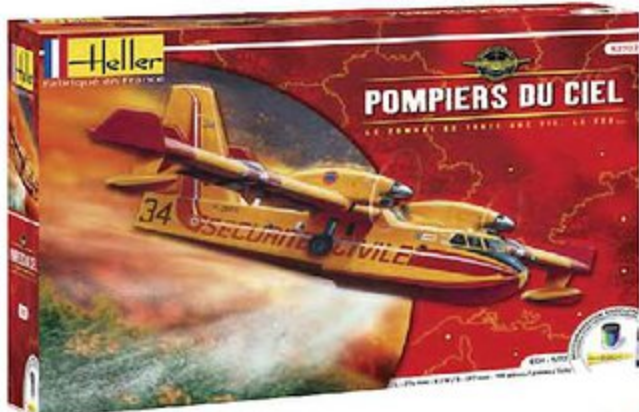

52316 • LA DEUCHE 1/43

3 modèles : CITROËN 2 CV Flower Power

CITROËN 2 CV Safari

CITROËN 2 CV 1953

Dimensions boîte : 37 cm x 25 cm x 7 cm

3 279510 523164

52702 • POMPIERS DU CIEL 1/72

Dimensions modèle : 27,6 cm x 39,7 cm