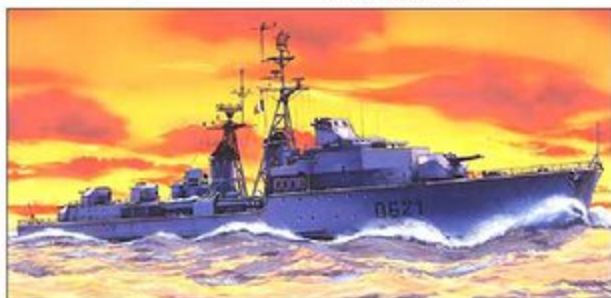

81013 • ESCORTEUR D'ESCADRE SURCOUF 1/400
Dimensions modèle : 32,1 x 32 cm
Dimensions boîte : 36 x 18,5 x 4,3 cm
206 pièces