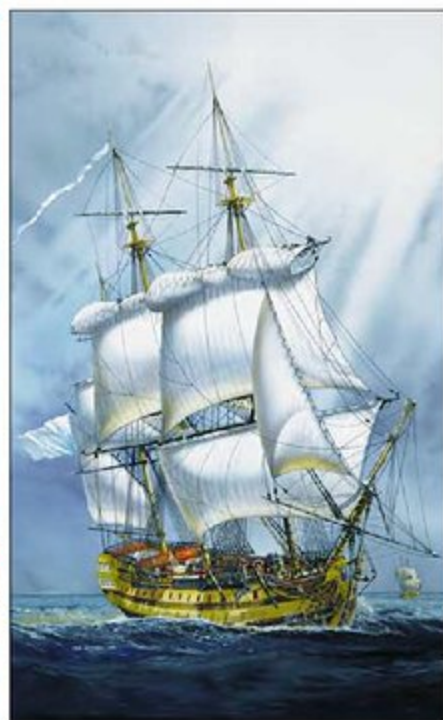

**80889 • LE GLORIEUX** 1/150  
 Dimensions modèle : 56,0 cm x 45,0 cm  
 Dimensions boîte : 56 cm x 38 cm x 10 cm  
 870 pièces

**80893 • LA SIRENE** 1/150  
 Dimensions modèle : 43,0 cm x 42,5 cm  
 Dimensions boîte : 56 cm x 38 cm x 10 cm  
 476 pièces