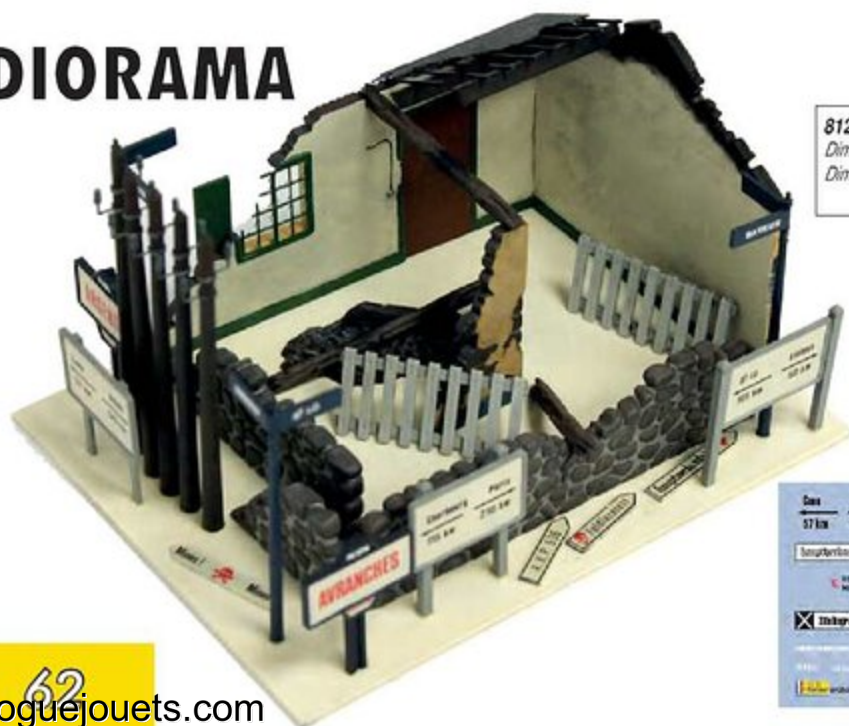

DIORAMA

Dimensions : 22 x 11,5 cm

Dimensions boîte : 21,1 x 12,5 x 4,4 cm

3 279510 812503

Cas	Faxe	St-G	Lisier	Cherbourg	Paris
57 km	120 km	181 km	98 km	119 km	210 km
Imperville	+	+	+	A.R.P. 506	
What is the ratio of...		Mingasse	D. Ge. West		
✗	✗	✗	✗	✗	✗
AVRANCHES ARGENTAN