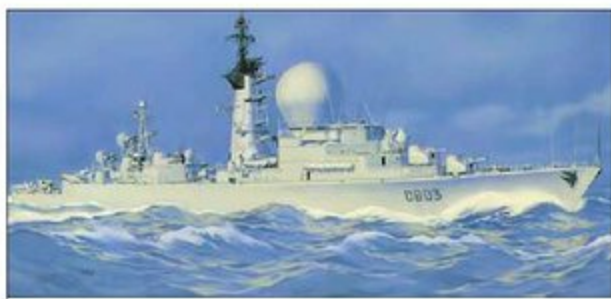

81008 • DUQUESNE 1/400
Dimensions modèle : 39,5 x 39 cm
Dimensions boîte : 45,4 x 25 x 6,6 cm
135 pièces