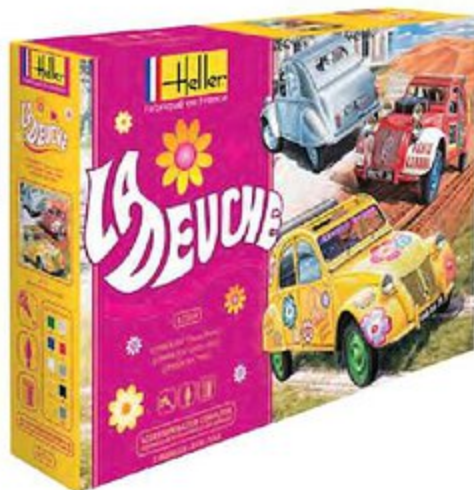

53009 • COFFRET SÉCURITÉ CIVILE 1/72

Dimensions modèle : 27,6 x 39,7 cm

Dimensions boîte : 42 x 30 x 11 cm

204 pièces

3 279510 530094