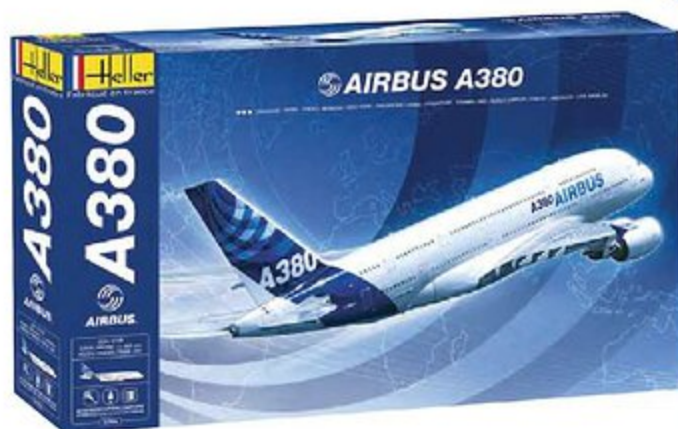

COFFRETS LUXE

52909 • MISSION JULES VERNE 1/125
3 modèles : ATV
ARIANE V
ISS
Dimensions boîte : 60,0 cm x 35 cm x 12 cm
3 279510 529098

52904 • AIRBUS A380 1/125
Dimensions modèle : 63,8 x 58,2 cm
Dimensions boîte : 60 x 35 x 12 cm
241 pièces
3 279510 529043