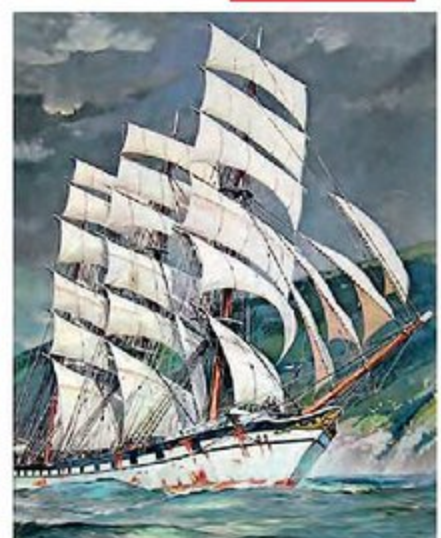

NEW 2016

80611 • LA BELLE ÉTOILE 1/250
Dimensions modèle : 24 x 17,6 cm
Dimensions boîte : 56 x 38 x 10 cm
94 pièces