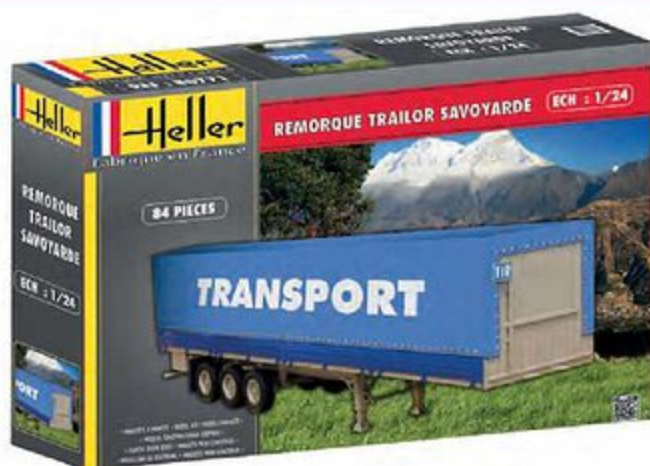

80771 • REMORQUE Trailer Savoyarde 1/24
Dimensions modèle : 53,5 x 10,4 cm
Dimensions boîte : 56 x 38 x 10,0 cm
84 pièces

3 279510 8077121