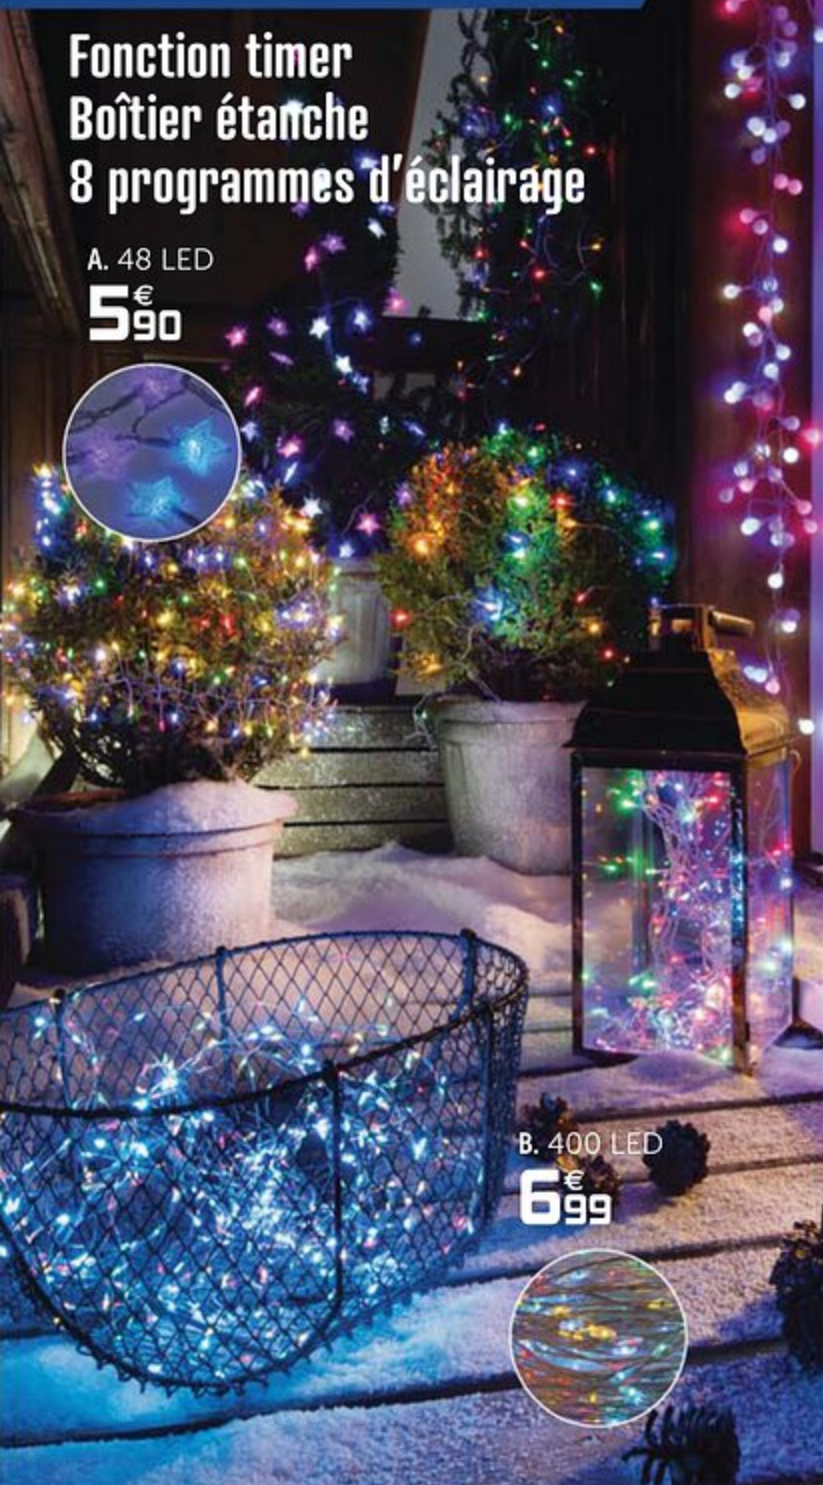

**Fonction timer
Boîtier étanche
8 programmes d'éclairage**

A. 48 LED

**5€
90**

B. 400 LED

**6€
99**