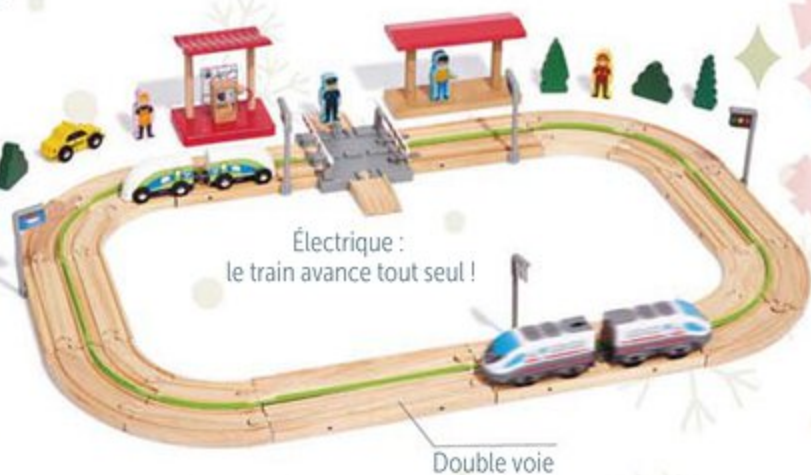

JE DÉCOUVRE L'ÉQUILIBRE

L. Jeu de manipulation en bois au choix

9[€]₇₅

K. Circuit 2 trains en bois 25[€]
77 pièces

Électrique : le train avance tout seul !

Double voie

G. Ordinateur magnétique en bois dim.30x22 cm, dès 3 ans - 8,99€ H. Porteur L.37xH.47xP.21 cm, dès 1 an - 10€ I. Jouet d'éveil en bois 6 activités L.24,8xH.24,8xP.22 cm, dès 1 an - 19€ J. Table musicale en bois L.60xH.90xP.32 cm, dès 2 ans - 19€ K. Circuit double voie + 2 trains en bois L.80xH.18xP.53 cm, 77 pièces, dès 3 ans - 25€ L. Jeu de manipulation en bois 3 modèles disponibles : hérisson, arbre ou renard, dès 2 ans- 9,75€