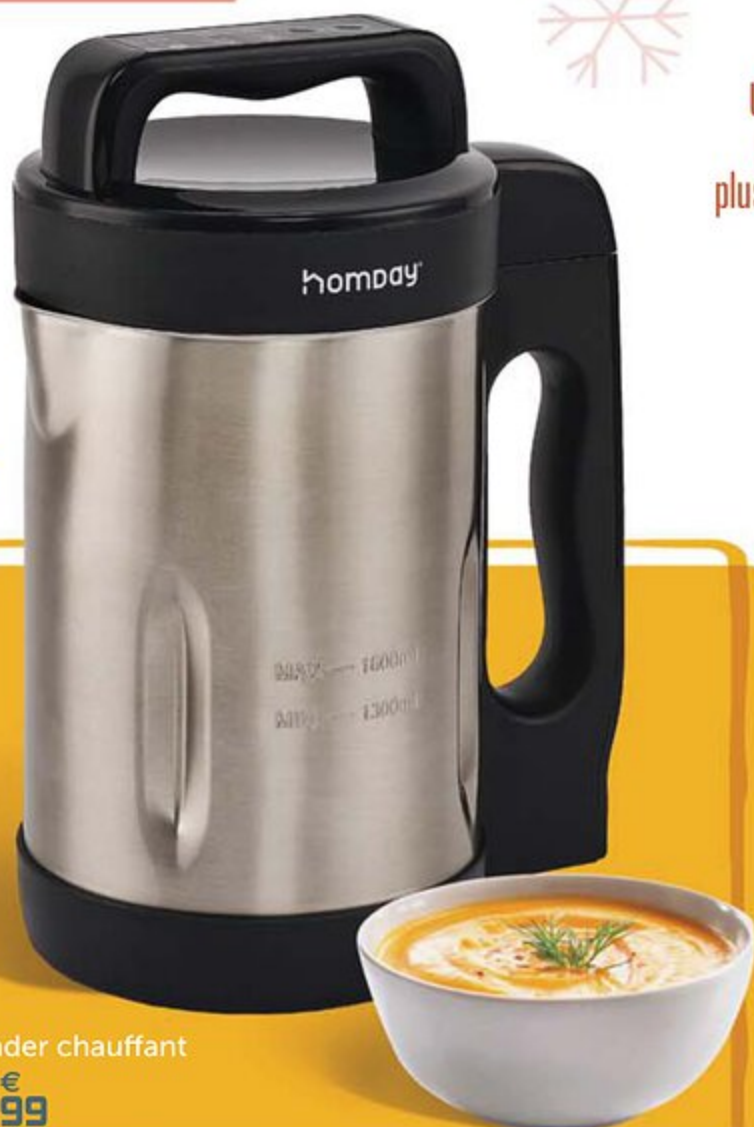

S. Sablier au choix

5€
99

T. Sellette

À partir de

19€
99

K. Attrape-rêve H.45 cm - 4,99€ L. Bougie parfumée Ø11xH.10 cm, verre, 40h de combustion, senteur vanille - 3,49€ M. Cadre photo Ø19xH.24 cm - 4,75€ N. Globe Ø20xH.35 cm, bois, métal - 19,99€ O. Lampe singe à poser Ø20xH.41,5 cm, résine - 16,99€ dont écopart 0,20€ P. Ananas céramique Ø8xH.15 cm, grès, 3 coloris disponibles : noir, rose ou bleu - 4,99€ Q. Ampoule décorative LED Ø12xH.22 cm, verre, métal, polyrésine, fonctionne avec piles incluses - 4,99€ dont écopart 0,19€ R. Pouf pompons Ø40xH.20 cm - 24,99€ dont écopart 0,18€ S. Sablier Ø6xH.20 cm - 5,99€ T. Sellette bambou 2 tailles disponibles : L.29xH.30xP.29 cm - 19,99€ dont écopart 0,18€ ou L.38xH.38xP.38 cm - 29,99€ dont écopart 0,18€

A. Blender chauffant

39[€]₉₉

Une cuisson à air chaud pulsé pour des fritures plus saines et plus sûres !

B. Friteuse sans huile

39[€]₉₉

C. Appareil à fondue

22[€]₉₉

D. Plancha XL, L.87 cm