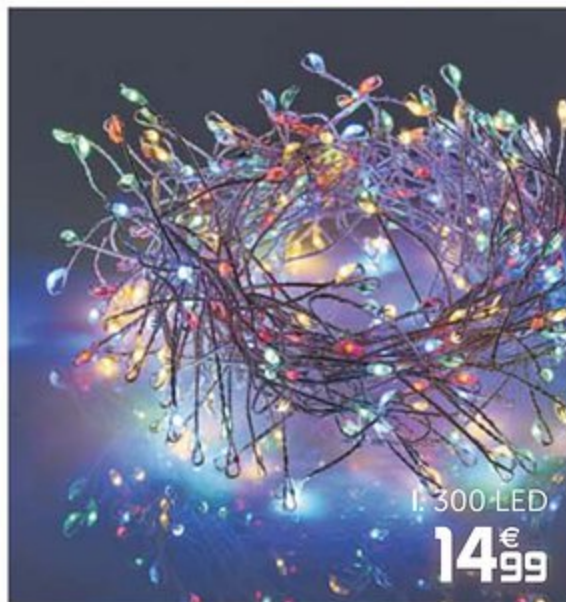

D. 10 LED

**4€
90**

E. 150 LED

8€

F. 30 LED

5€

G. 192 LED

**9€
99**

H. 40 LED

8€

I. 300 LED

**14€
99**

J. Guirlande 48 LED

**3€
90**

dont écopart 0,10€

A. Guirlande étoile 48 LED L.4,5m d'éclairage 5,90€ dont écopart 0,10€ **B.** Guirlande 400 micro LED L.2,10m d'éclairage, existe en blanc chaud, blanc froid ou multicolore - 6,99€ dont écopart 0,10€ **C.** Guirlande 96 LED L.9,5m d'éclairage - 6,99€ dont écopart 0,10€ **D.** Guirlande boules 10 LED L.1,35m d'éclairage, existe en multicolore ou blanc froid - 4,90€ dont écopart 0,10€ **E.** Guirlande 150 LED L.3m d'éclairage, existe en multicolore ou blanc froid - 8€ dont écopart 0,10€ **F.** Guirlande fantaisie 30 LED L.4,35m d'éclairage, blanc froid - 5€ dont écopart 0,10€ **G.** Guirlande 192 LED L.19,1m d'éclairage, existe en multicolore ou blanc froid - 9,99€ dont écopart 0,10€ **H.** Guirlande boules 40 LED L.4m d'éclairage, blanc chaud - 8€ dont écopart 0,10€ **I.** Guirlande 300 LED L.2,4m d'éclairage, couleurs changeantes - 14,99€ dont écopart 0,10€ **J.** Guirlande 48 LED L.4,7m d'éclairage - 3,90€ dont écopart 0,10€