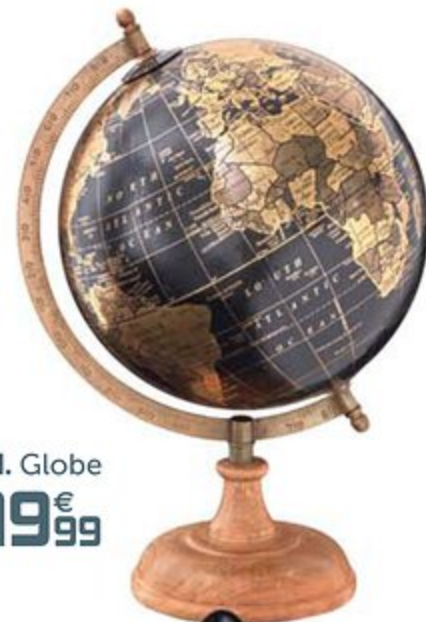

K. Attrape-rêve

4€
99

L. Bougie parfumée

3€
49

M. Cadre photo

4€
75

N. Globe

19€
99