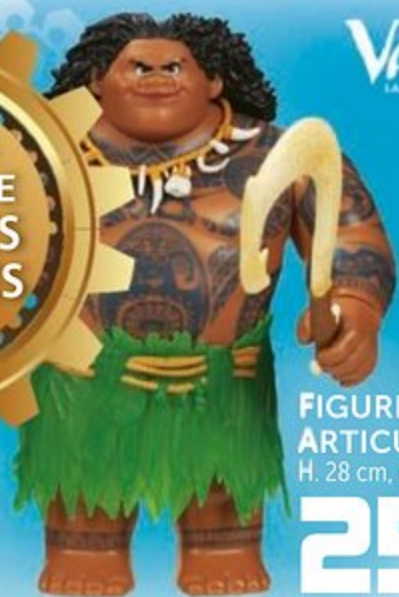

8 PONEYS ET LICORNES
+ 8 ACCESSOIRES **9€90**

1 - Place la fée sur son socle et appuie sur le bouton pour la faire voler
2 - Guide-la dans les airs avec ta main

SPÉ
JOUE
GRA
MAR

POUPÉE LÉA
+ 12 ROBES
Poupée h. 25 cm
9€

FÉE VOLANTE
Fonctionne avec 6 piles LR06,
dès 5 ans **19€90**
dont écopart 0,01€

Idéal avec
la poupée Léa

CARROSSE DE
PRINCESSE
Dès 3 ans
20€

Les 8
pièces

TOP PRIX
9€90
3 CHEVAUX
+ 5 ACCESSOIRES
Dès 5 ans

SPECIAL
JEU
DE
JOUETS DE
GRANDES
MARCHES

Disney
VAIANA
LA LÉGENDE DU BELLE-ÎLE

FIGURINE
ARTICULÉE MAUI
H. 28 cm, dès 3 ans

25 €

POUPÉE
VAIANA
H. 30 cm,
dès 3 ans

**19 €
90**

POUPÉE H. 33 CM
Dès 3 ans

DISNEY
PRINCESSES
AU CHOIX
**19 €
90**

Disney
**LA REINE
DES NEIGES**

TÊTE À COIFFER ELSA
+ 14 ACCESSOIRES
H. 22 cm, dès 3 ans

30 €

Clefs
d'accordement

GUITARE
6 CORDES
Dès 3 ans

12 €

COFFRET 9 BIJOUX
Dès 5 ans

**4 €
90**