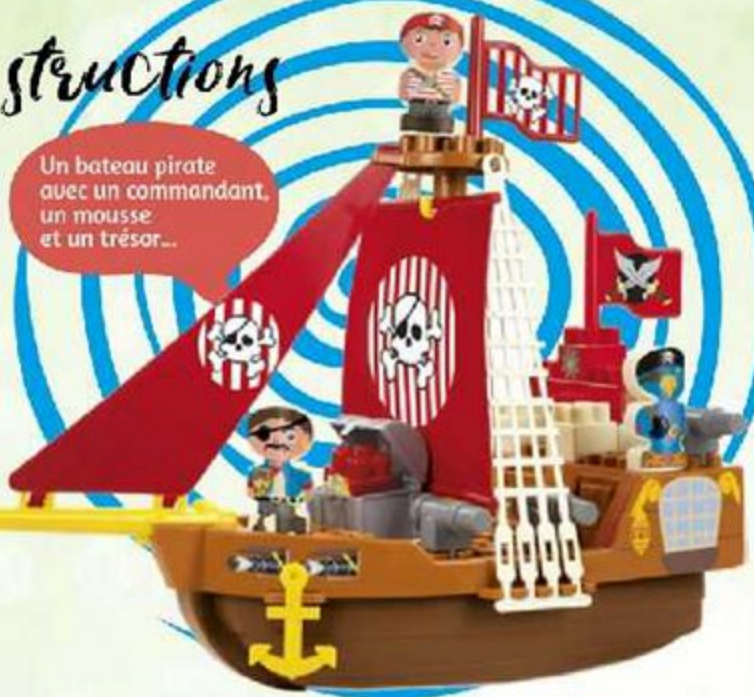

3495^F
Caserne de pompiers
35041720

Un bateau pirate avec un commandant, un mousse et un trésor...

2695^F
Bateau pirate
35041649