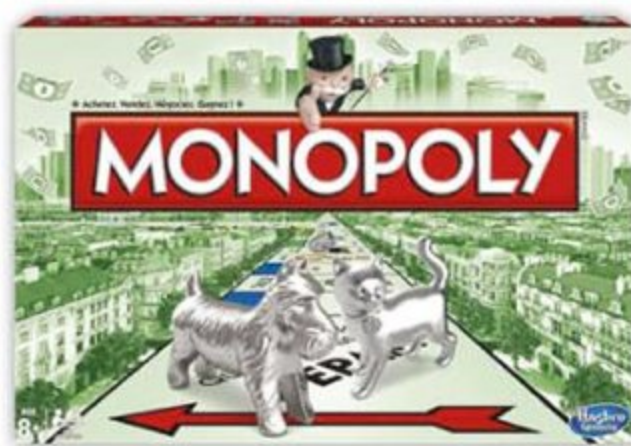

LOTO BOIS BOÎTE PLUMIER
Dès 6 ans. **7€⁹⁹**

COFFRET 3 CASSE-TÊTES EN BOIS
Dès 6 ans. **6€⁹⁹**

JEU BINGO LOTTO
Dès 6 ans.

7€⁹⁹

JEU DE MAGIE
Dès 5 ans. **34€⁹⁰**

JEU SUDOKU
Dès 6 ans. **7€⁹⁹**

TOBOGGAN ET DOMINO CASCADE
Toboggan modulable avec billes et 48 dominos pour créer différents circuits. Laisse parler ton imagination pour créer les circuits les plus fous ! Dès 3 ans.
18€⁵⁰

COFFRET 4 JEUX DE VOYAGE
Dès 3 ans. **19€⁴⁹**

JEU GRENOUILLES BALLES
Dès 4 ans. **8€⁹⁹**

BATAILLE NAVALE PARLANTE
Piles non incluses. Dès 5 ans. **25€⁹⁰**

DOCTEUR MABOUL CLASSIQUE
Dès 6 ans.

26[€]90

PUISSANCE 4
Se joue à 2 joueurs.
Dès 6 ans.

14[€]59

LA BONNE PAYSÉ
À partir de 8 ans.

27[€]99

MONOPOLY CLASSIQUE
À partir de 8 ans.

27[€]99

MASTERMIND
Se joue à 2 joueurs.
À partir de 8 ans.

25[€]90

TRIVIAL PURSUIT CLASSIQUE
Se joue à 2 joueurs minimum.
À partir de 16 ans.