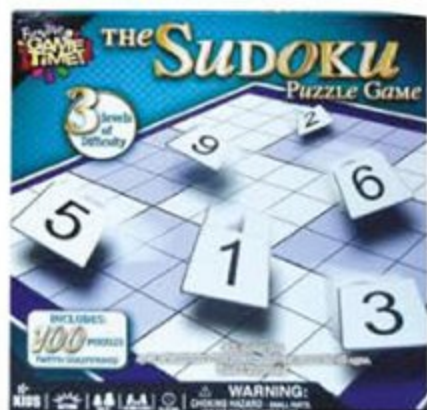

LOTO BOIS BOÎTE PLUMIER
Dès 6 ans. **7€⁹⁹**

COFFRET 3 CASSE-TÊTES EN BOIS
Dès 6 ans. **6€⁹⁹**

JEU BINGO LOTTO
Dès 6 ans.

7€⁹⁹

JEU DE MAGIE
Dès 5 ans. **34€⁹⁰**

JEU SUDOKU
Dès 6 ans. **7€⁹⁹**

TOBOGGAN ET DOMINO CASCADE
Toboggan modulable avec billes et 48 dominos pour créer différents circuits. Laisse parler ton imagination pour créer les circuits les plus fous ! Dès 3 ans.
18€⁵⁰

COFFRET 4 JEUX DE VOYAGE
Dès 3 ans. **19€⁴⁹**

JEU GRENOUILLES BALLES
Dès 4 ans. **8€⁹⁹**

BATAILLE NAVALE PARLANTE
Piles non incluses. Dès 5 ans. **25€⁹⁰**

DOCTEUR MABOUL CLASSIQUE
Dès 6 ans.

26[€]90

PUISSANCE 4
Se joue à 2 joueurs.
Dès 6 ans.