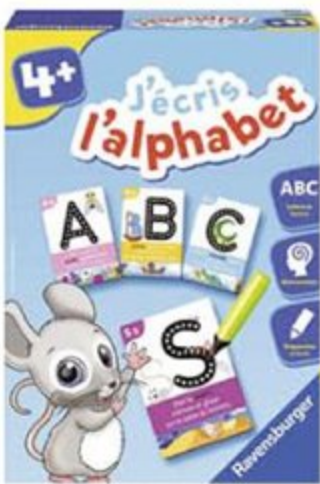

30[€]49

**LES CONTRAIRES
RAVENSBURGER** 8€⁹⁹
À partir de 2 ans.

**MAMAN ET SES PETITS
RAVENSBURGER** 8€⁹⁹
À partir de 2 ans.

**PRÊT POUR LA MATERNELLE!
RAVENSBURGER** 21€⁹⁰
À partir de 2 ans.

**J'ÉCRIS L'ALPHABET
RAVENSBURGER** 8€⁹⁹
À partir de 4 ans.

**L'HEURE
RAVENSBURGER** 8€⁹⁹
À partir de 5 ans.

**QUI MANGE QUOI?
RAVENSBURGER** 8€⁹⁹
À partir de 3 ans.

32€⁴⁹

**MARCUS CROC'LETTRES
PAT PATROUILLE**

Un jeu parlant et interactif avec Marcus, le chien pompier de la Pat'Patrouille. 26 os-lettres inclus à insérer dans sa bouche pour découvrir l'alphabet et un mot en rapport avec chaque lettre ! Trop mignon : les yeux et les oreilles de Marcus s'animent quand on lui donne un os ! 4 modes de jeu. Un bouton pour déclencher des sons et des effets lumineux. Apprentissage des lettres, de leur prononciation et découverte de mots de vocabulaire. Fonctionne avec 2 piles LR06 incluses. Dès 3 ans.