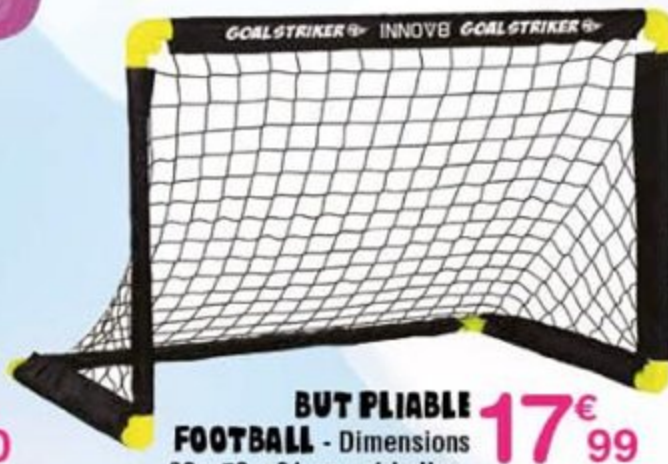

25€₉₀

L'UNITÉ

SUPER TROTTEUR PARLANT 2 EN 1

Grâce à ce trotteur solide et stable et à son tableau d'éveil amovible, Bébé fait ses premiers pas en toute sécurité, dès 9 mois.

44€₉₀

PANIER DE BASKET

Réglable sur 6 hauteurs.

29€₉₀

BUT PLIABLE FOOTBALL - Dimensions 90 x 59 x 61 cm + 1 ballon.

17€₉₉

SKATEBOARD IMPRIMÉ

Dès 4 ans.

32€₉₀

AIR HOCKEY

Dès 4 ans.