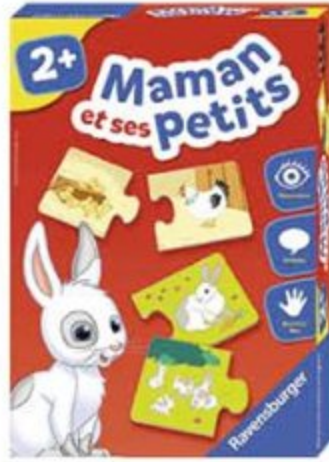

**MAMAN ET SES PETITS
RAVENSBURGER** 8€⁹⁹
À partir de 2 ans.