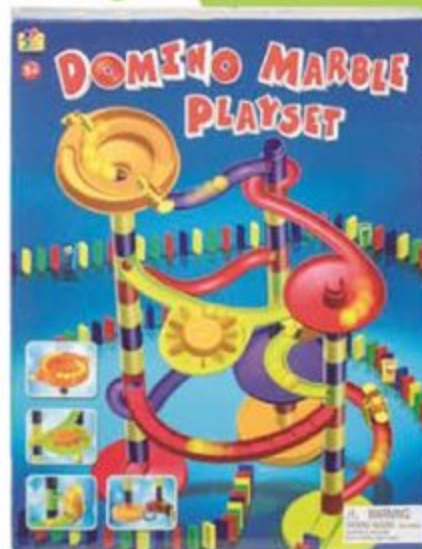

LOTO BOIS BOÎTE PLUMIER
Dès 6 ans. **7€⁹⁹**

COFFRET 3 CASSE-TÊTES EN BOIS
Dès 6 ans. **6€⁹⁹**

JEU BINGO LOTTO
Dès 6 ans.

7€⁹⁹

JEU DE MAGIE
Dès 5 ans. **34€⁹⁰**

JEU SUDOKU
Dès 6 ans. **7€⁹⁹**

TOBOGGAN ET DOMINO CASCADE
Toboggan modulable avec billes et 48 dominos pour créer différents circuits. Laisse parler ton imagination pour créer les circuits les plus fous ! Dès 3 ans.
18€⁵⁰

COFFRET 4 JEUX DE VOYAGE
Dès 3 ans. **19€⁴⁹**

JEU GRENOUILLES BALLES
Dès 4 ans. **8€⁹⁹**

BATAILLE NAVALE PARLANTE
Piles non incluses. Dès 5 ans. **25€⁹⁰**

DOCTEUR MABOUL CLASSIQUE
Dès 6 ans.

26[€]90

PUISSANCE 4
Se joue à 2 joueurs.
Dès 6 ans.