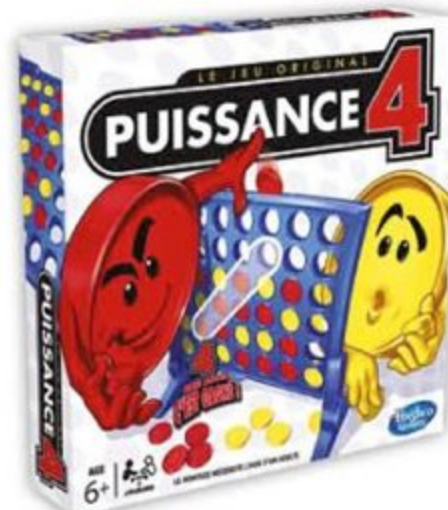

LOTO BOIS BOÎTE PLUMIER
Dès 6 ans. **7€⁹⁹**

COFFRET 3 CASSE-TÊTES EN BOIS
Dès 6 ans. **6€⁹⁹**

JEU BINGO LOTTO
Dès 6 ans.

7€⁹⁹

JEU DE MAGIE
Dès 5 ans. **34€⁹⁰**

JEU SUDOKU
Dès 6 ans. **7€⁹⁹**

TOBOGGAN ET DOMINO CASCADE
Toboggan modulable avec billes et 48 dominos pour créer différents circuits. Laisse parler ton imagination pour créer les circuits les plus fous ! Dès 3 ans.
18€⁵⁰

COFFRET 4 JEUX DE VOYAGE
Dès 3 ans. **19€⁴⁹**

JEU GRENOUILLES BALLES
Dès 4 ans. **8€⁹⁹**

BATAILLE NAVALE PARLANTE
Piles non incluses. Dès 5 ans. **25€⁹⁰**

DOCTEUR MABOUL CLASSIQUE
Dès 6 ans.

26[€]90

PUISSANCE 4
Se joue à 2 joueurs.
Dès 6 ans.