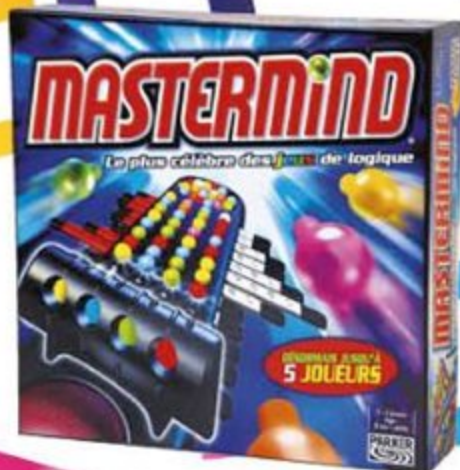

LOTO BOIS BOÎTE PLUMIER
Dès 6 ans. **7€⁹⁹**

COFFRET 3 CASSE-TÊTES EN BOIS
Dès 6 ans. **6€⁹⁹**

JEU BINGO LOTTO
Dès 6 ans.

7€⁹⁹

JEU DE MAGIE
Dès 5 ans. **34€⁹⁰**

JEU SUDOKU
Dès 6 ans. **7€⁹⁹**

TOBOGGAN ET DOMINO CASCADE
Toboggan modulable avec billes et 48 dominos pour créer différents circuits. Laisse parler ton imagination pour créer les circuits les plus fous ! Dès 3 ans.
18€⁵⁰

COFFRET 4 JEUX DE VOYAGE
Dès 3 ans. **19€⁴⁹**

JEU GRENOUILLES BALLES
Dès 4 ans. **8€⁹⁹**

BATAILLE NAVALE PARLANTE
Piles non incluses. Dès 5 ans. **25€⁹⁰**

DOCTEUR MABOUL CLASSIQUE
Dès 6 ans.

26[€]90

PUISSANCE 4
Se joue à 2 joueurs.
Dès 6 ans.

14[€]59

LA BONNE PAYSÉ
À partir de 8 ans.

27[€]99

MONOPOLY CLASSIQUE
À partir de 8 ans.

27[€]99

MASTERMIND
Se joue à 2 joueurs.
À partir de 8 ans.

25[€]90

TRIVIAL PURSUIT CLASSIQUE
Se joue à 2 joueurs minimum.
À partir de 16 ans.