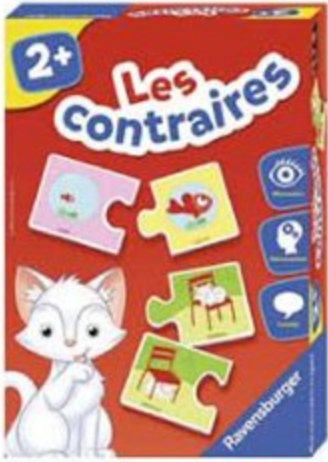

**LES CONTRAIRES
RAVENSBURGER** 8€⁹⁹
À partir de 2 ans.