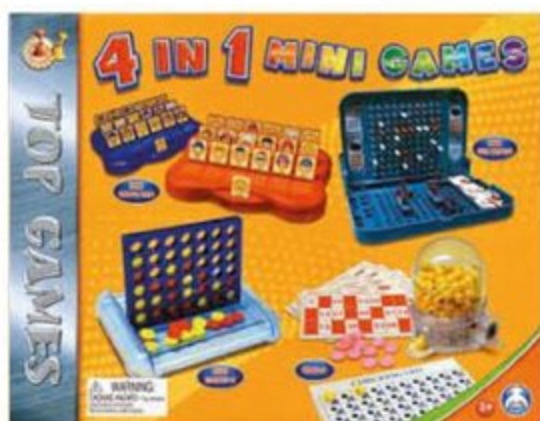

LOTO BOIS BOÎTE PLUMIER
Dès 6 ans. **7€⁹⁹**

COFFRET 3 CASSE-TÊTES EN BOIS
Dès 6 ans. **6€⁹⁹**

JEU BINGO LOTTO
Dès 6 ans.

7€⁹⁹

JEU DE MAGIE
Dès 5 ans. **34€⁹⁰**

JEU SUDOKU
Dès 6 ans. **7€⁹⁹**

TOBOGGAN ET DOMINO CASCADE
Toboggan modulable avec billes et 48 dominos pour créer différents circuits. Laisse parler ton imagination pour créer les circuits les plus fous ! Dès 3 ans.
18€⁵⁰

COFFRET 4 JEUX DE VOYAGE
Dès 3 ans. **19€⁴⁹**

JEU GRENOUILLES BALLES
Dès 4 ans. **8€⁹⁹**

BATAILLE NAVALE PARLANTE
Piles non incluses. Dès 5 ans. **25€⁹⁰**

DOCTEUR MABOUL CLASSIQUE
Dès 6 ans.

26[€]90

PUISSANCE 4
Se joue à 2 joueurs.
Dès 6 ans.