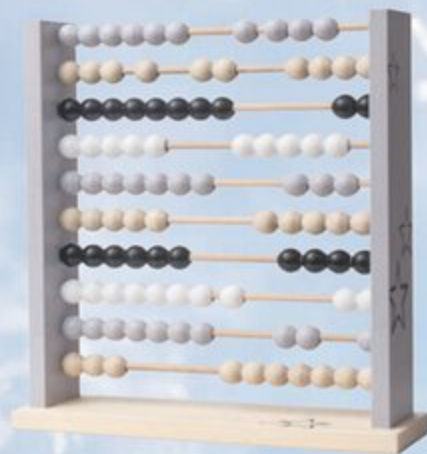

Le chalet magique

FRANZ CARL WEBER ⁺
Un Jouet pour chaque Enfant

Lettre au Père Noël
à la dernière page

La marque de la gestion
forestière responsable
FSC® C005301

Kynee
BY KIENER 

Notre coup
de cœur

cuboro
Le jeu de lilles pour toute la vie