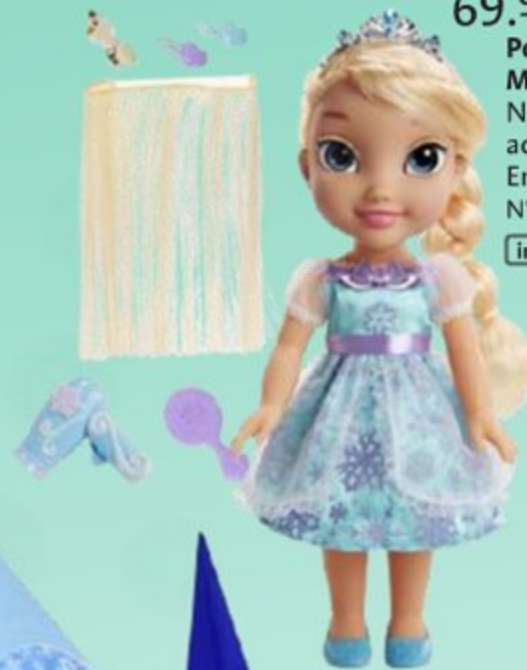

69.95

Poupée Style Me Elsa

Nombreux accessoires. Env. 30 cm.

N° d'art. 755762

incl. ^{AGE} 3+