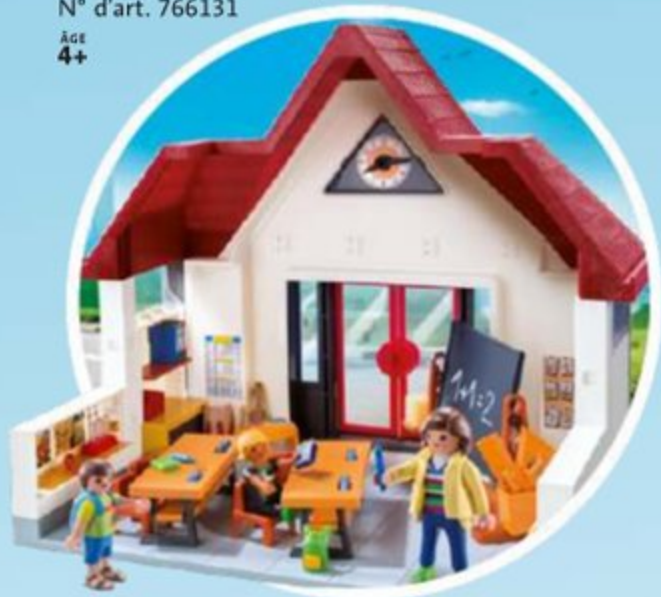

City Life

59.95

Princesse XXL
Pour jouer à l'extérieur et
à l'intérieur. Env. 60 cm.
N° d'art. 778205
Âge
5+

29.95

Couple royal avec calèche
Décore la crinière du cheval
avec les barrettes en forme de fleur.
N° d'art. 785044
Âge
4+