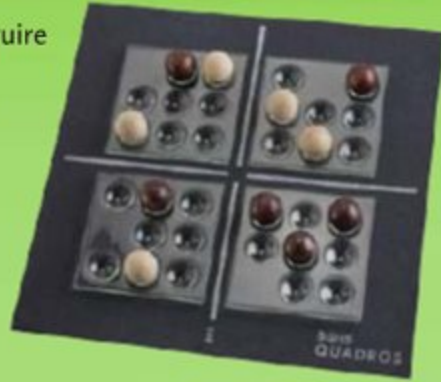

Beaux jouets de chez nous

SWISS MADE

49.95

Brändi® Quadros

Le premier à construire un carré ou un rectangle a gagné.

N° d'art. 802528

2 8+

42.95