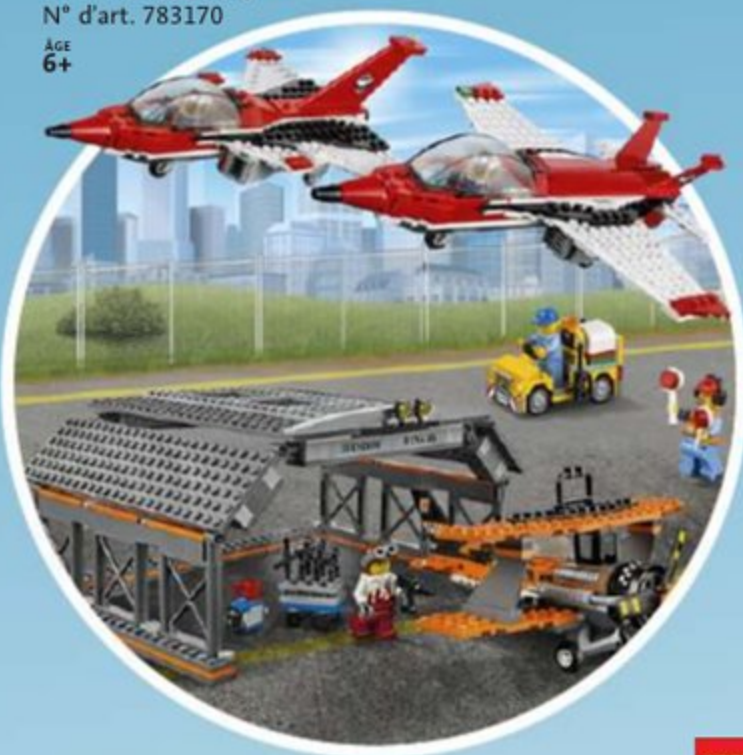

89.95

60103 Le spectacle aérien
Avec 2 jets et biplan.
N° d'art. 783170

^{AGE} 6+