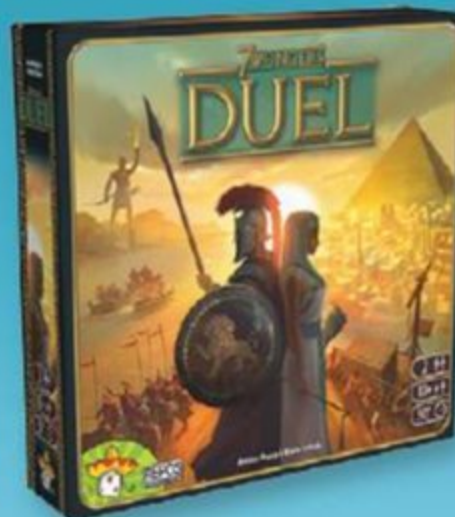

N° d'art. 775529

2-7 ^{AGE} 10+

29.95

7 Wonders Duel

Dans ce jeu, un choix de cartes commun et la confrontation directe décident de la victoire et de la défaite.

N° d'art. 760364

2 ^{AGE} 10+

49.95