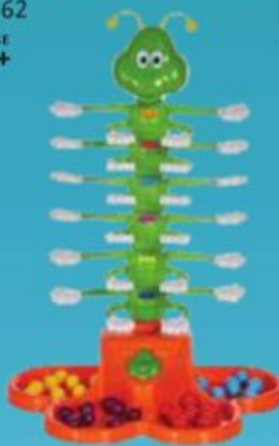

Twisty Chenille

Essaie de placer les billes dans les mains du mille-pattes qui se trémousse.

N° d'art. 801362

incl. 2-4 4+