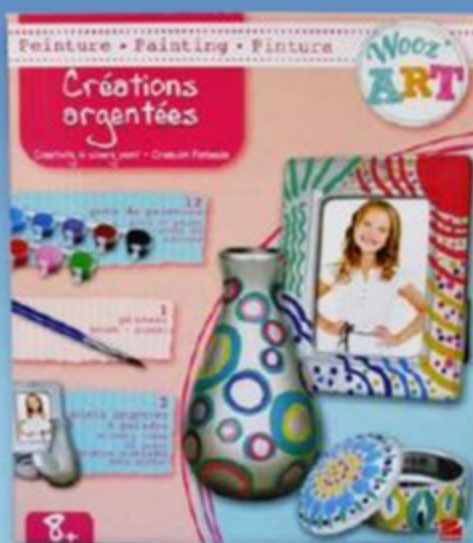

Créations argentées

Peins les 3 objets avec les couleurs fournies.
N° d'art. 762296
Âge 8+