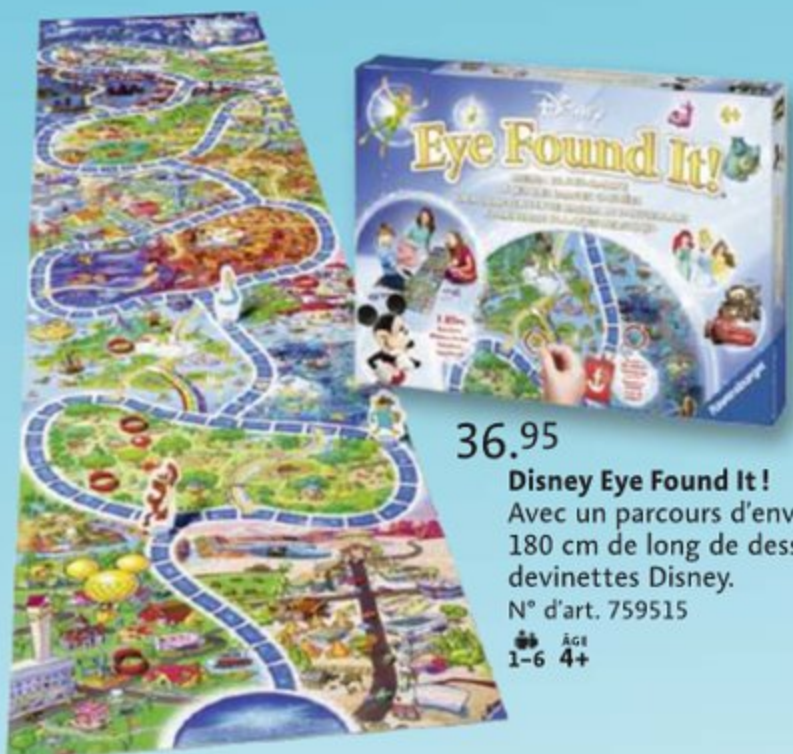

44.95

Flappy Batty
Des pierres précieuses récompenseront celui ou celle qui aura correctement deviné ce que veut manger la chauve-souris.
N° d'art. 800953
excl.  2-4  4+

49.95

La Cucaracha Loop
Sois le premier à arriver au but avec ta petite bête!
N° d'art. 728519
incl.  2-4  5+

36.95

Disney Eye Found It!
Avec un parcours d'env. 180 cm de long de dessins devinettes Disney.
N° d'art. 759515
 1-6  4+

44.95

La Cucaracha
Vite, guidez les cafards vers votre piège à l'aide des couverts.
N° d'art. 236820
incl.  2-4  5+