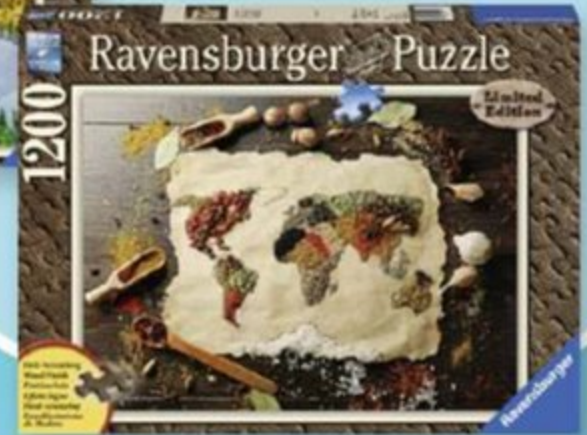

74.95
Puzzle 3D château Disney
 216 pièces.
 N° d'art. 801011
 AGE
12+

pièce 22.95

Puzzles structure en bois
 Ressemble à du vrai bois et en a le toucher.
 1200 pièces.
 Paysage de montagne ensoleillé N° d'art. 801000
 Live.Love.Laugh. N° d'art. 801001
 Carte du monde bien faite N° d'art. 801003
 AGE
14+