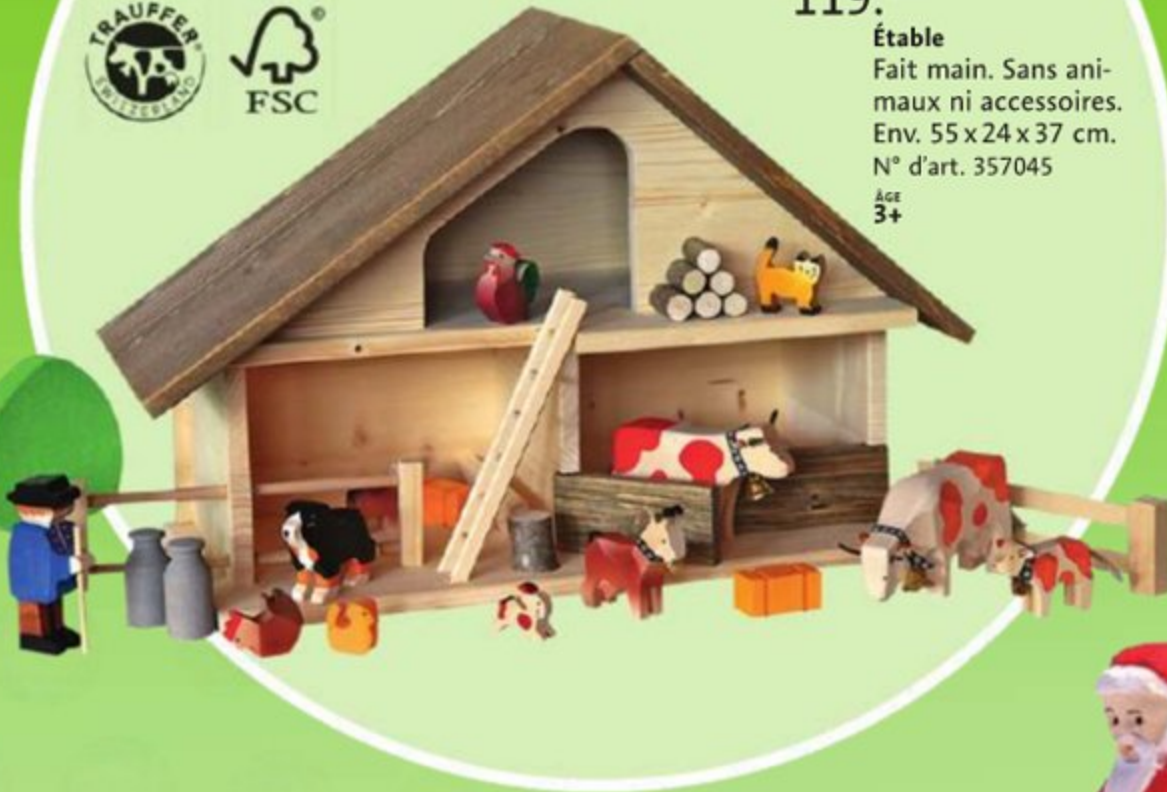

Colorfox N° d'art. 734586

Zen Master N° d'art. 802524

HELVETIQ

119.-

Étable
Fait main. Sans ani-
maux ni accessoires.
Env. 55 x 24 x 37 cm.
N° d'art. 357045
AGE
3+

39.95

Annelise
Fait main.
N° d'art. 792505