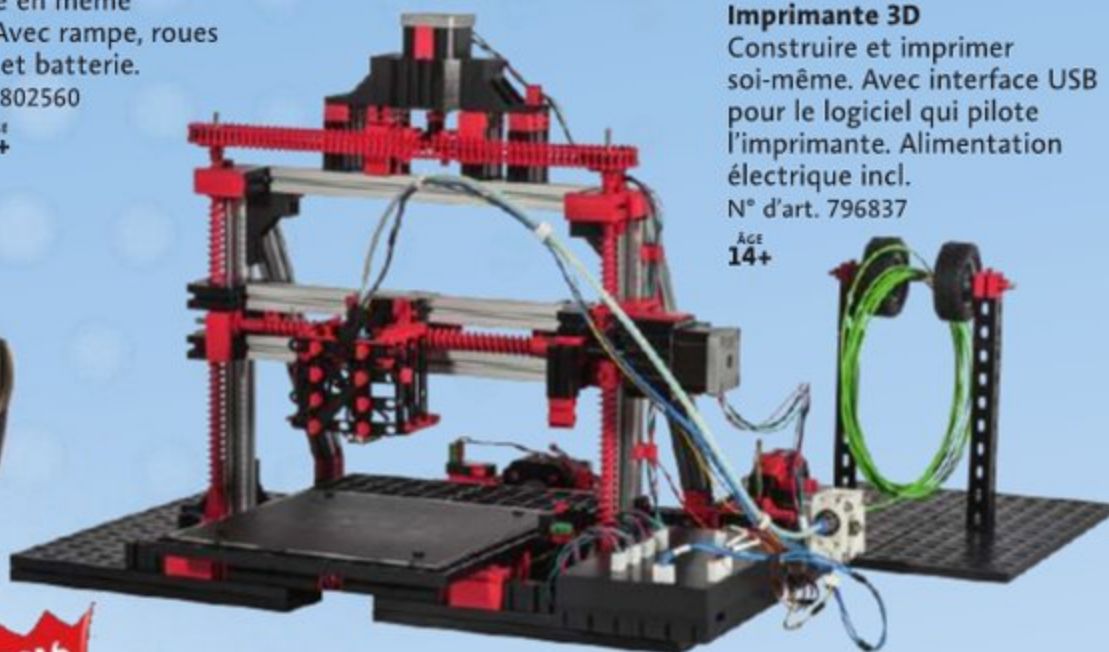

2016

Grand Prix du Joueur

79.95

La chenille programmable
En connectant les segments, la chenille bouge à chaque fois de manière différente. Effets sonores et lumineux.
N° d'art. 797886

incl. ^{AGE} 3+

Fisher-Price

EXCLUSIVITÉ

139.-

Coder MIP
Programmable. Il peut tenir plusieurs objets en équilibre en même temps. Avec rampe, roues offroad et batterie.
N° d'art. 802560

excl. ^{AGE} 8+

129.-

Piste à billes Dynamic L2
7 en 1. Avec moteur, entonnoir et circuit de 4,5 m.
N° d'art. 796834

excl. ^{AGE} 9+

fischertechnik

790.-

Imprimante 3D
Construire et imprimer soi-même. Avec interface USB pour le logiciel qui pilote l'imprimante. Alimentation électrique incl.
N° d'art. 796837

^{AGE} 14+

169.-

Zoomer Chimp
Il marche, fait des culbutes et comprend dix commandes vocales (F/NL).
N° d'art. 801847

excl. ^{AGE} 5+

2016

Grand Prix du Joueur

Chip, l'adorable chien robot!

La recommandation de Priska Stucki,
Franz Carl Weber, Zoug/Coire

269.-

TOP 10 TOYS

Chip
Chien robot intelligent. Il reconnaît son maître, réagit aux ordres et retourne tout seul à sa station de recharge.
N° d'art. 785891

excl. ^{AGE} 6+