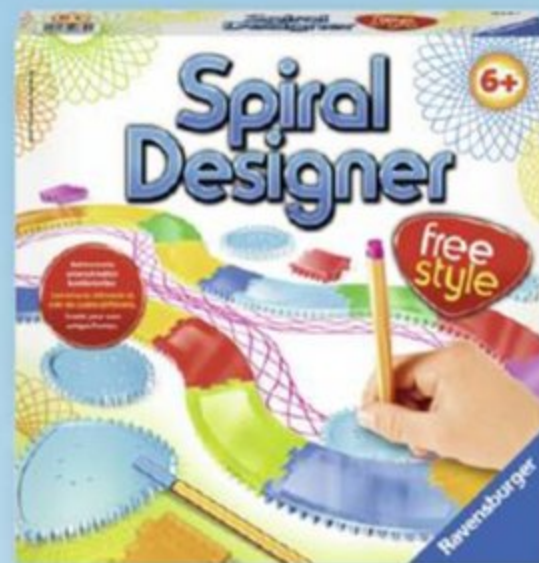

22.95

Spiral Designer Freestyle

Dessine des spirales de toutes les formes et de toutes les tailles.

N° d'art. 779383

Âge 6+

AGE 8+

AGE 8+

dès 24.95