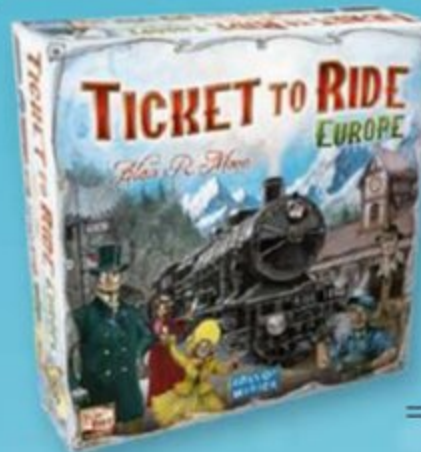

49.95

5 secondes
Tu as 5 secondes
chrono pour donner
3 bonnes réponses.
N° d'art. 235447
👤 Age
3-6 8+

29.95

Top That!
Quel magicien
réalisera le plus
rapidement son
tour?
N° d'art. 801358
👤 Age
2-4 7+

59.95

Ticket to Ride - Europe
Un voyage à travers les
grandes villes d'Europe
à la fin du XIXe siècle.
N° d'art. 797052
👤 Age
2-5 8+

49.95

Hotel Deluxe
Deviens un magnat
de l'immobilier.
N° d'art. 237784
👤 Age
2-4 8+