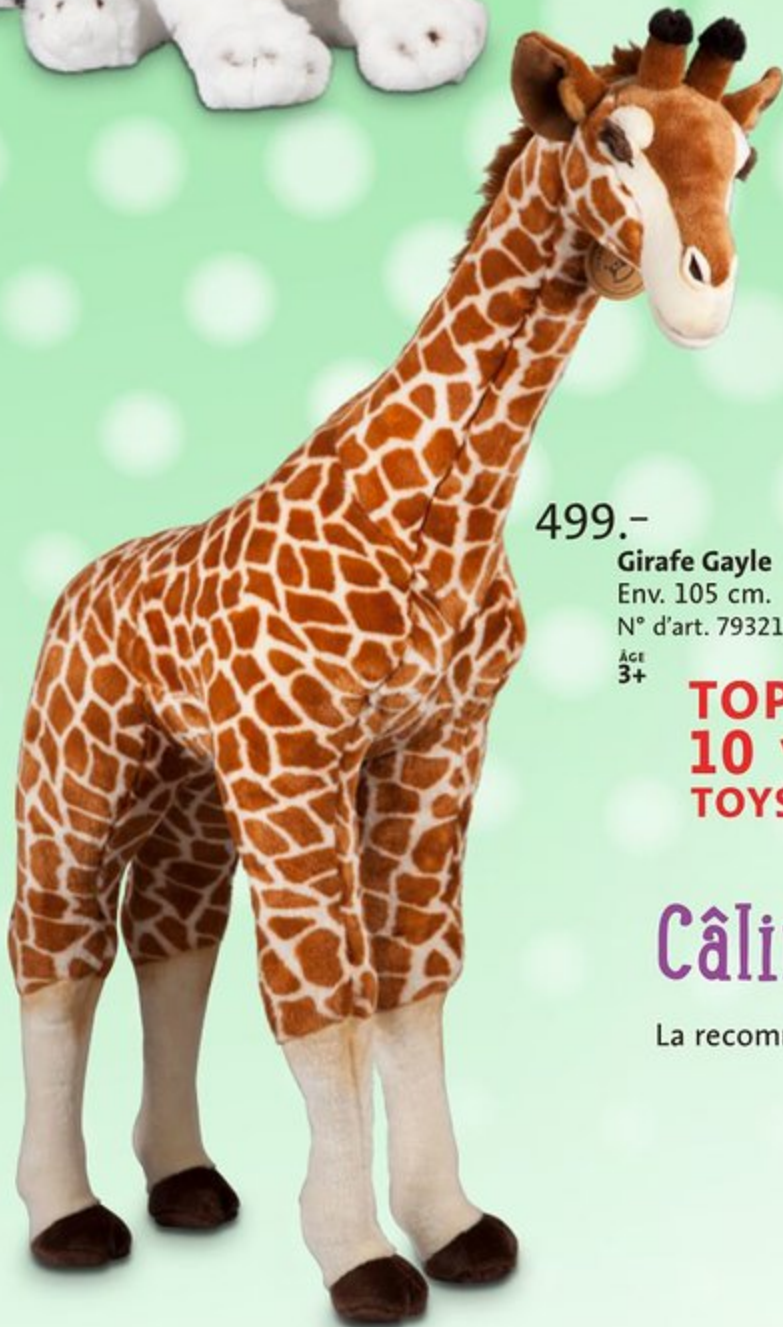

Lion Louis
Env. 105 cm.
N° d'art. 793210
ÂGE
3+

59.95

Tigre blanc Tara
Env. 42 cm.
N° d'art. 793206
ÂGE
0+

39.95

Éléphant Éla
Env. 52 cm.
N° d'art. 719377
ÂGE
0+

499.-

Girafe Gayle
Env. 105 cm.
N° d'art. 793213
ÂGE
3+