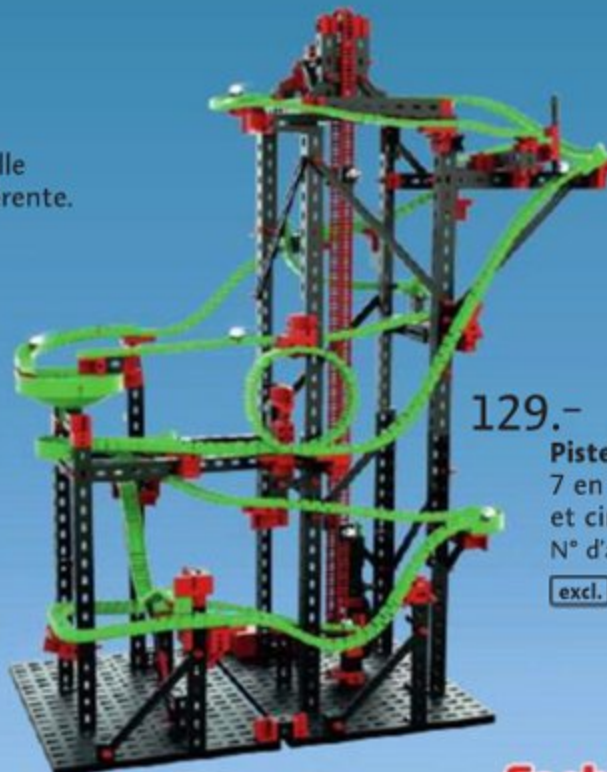

incl. ^{AGE} 3+

Fisher-Price

EXCLUSIVITÉ

139.-

Coder MIP
Programmable. Il peut tenir plusieurs objets en équilibre en même temps. Avec rampe, roues offroad et batterie.
N° d'art. 802560

excl. ^{AGE} 8+

129.-