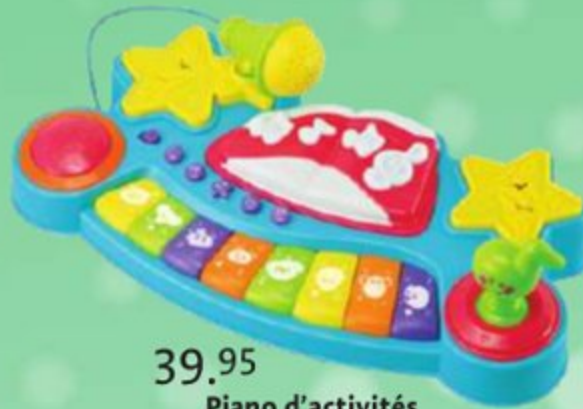

N° d'art. 800436

incl. ^{AGE} 6M+

22.95
Girafe à empiler
 N° d'art. 724146
 ÂGE
 12M+

39.95
Ferme
 Avec animaux.
 N° d'art. 175734
 ÂGE
 18M+

39.95
Piano d'activités
 En appuyant sur les boutons,
 votre tout-petit découvre de
 douces mélodies et plein
 d'effets sonores.
 N° d'art. 733288
 excl. D ÂGE
 12M+