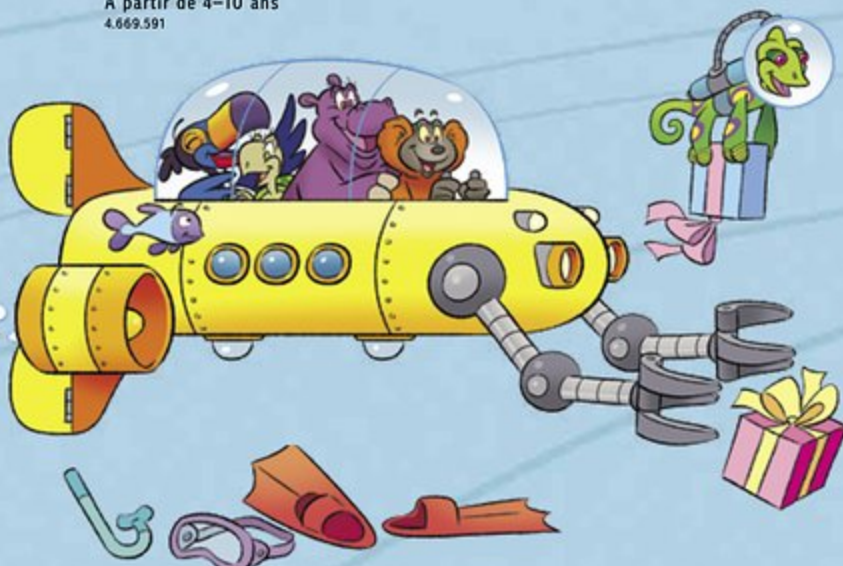

Playmobil 5359
Pavillon royal transportable
39.95

En
★
exclusivité
★
chez Coop

La recherche continue dans les fonds marins. A bord d'un sous-marin, JaMaDu navigue avec ses amis à travers le monde des jouets. Mais... à qui peut bien appartenir le matériel de plongée qui se trouve là? Vite! On continue!