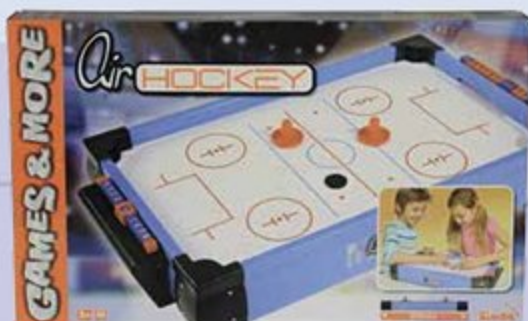

**Raptorstrike N-Strike Elite
AccuStrike Nerf**
79.95

A partir de 8 ans
5.957.956

Airhockey Simba
29.95

A partir de 3 ans
5.932.716