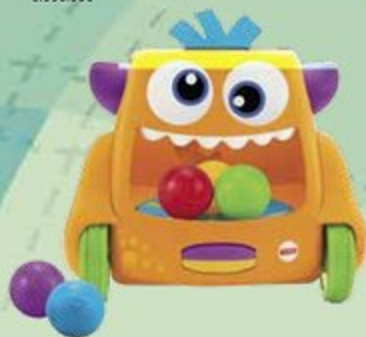

**Le monstre taquin
Fisher-Price**
59.90

A partir de 6 mois, TRA comprise
5.956.560

Fisher-Price