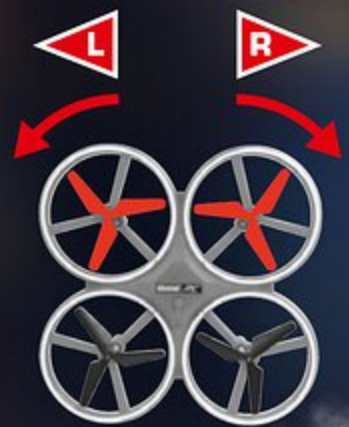

GESTENSTEUERUNG
GESTURE CONTROL