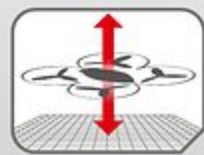

Automatische Höhenkontrolle
Automatic height control