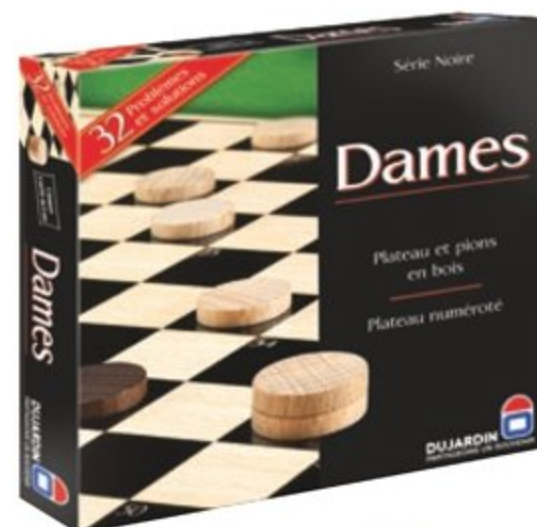

Football Challenge

DUJARDIN

1 joueur et +.
ge : 6 ans et +.

3 995^F

Échecs Série Noire DUJARDIN
2 joueurs. ge : 7 ans et +.

1 995^F

Yam 42 Série Noire DUJARDIN
De 1 10 joueurs.
ge : 7 ans et +.

3 575^F