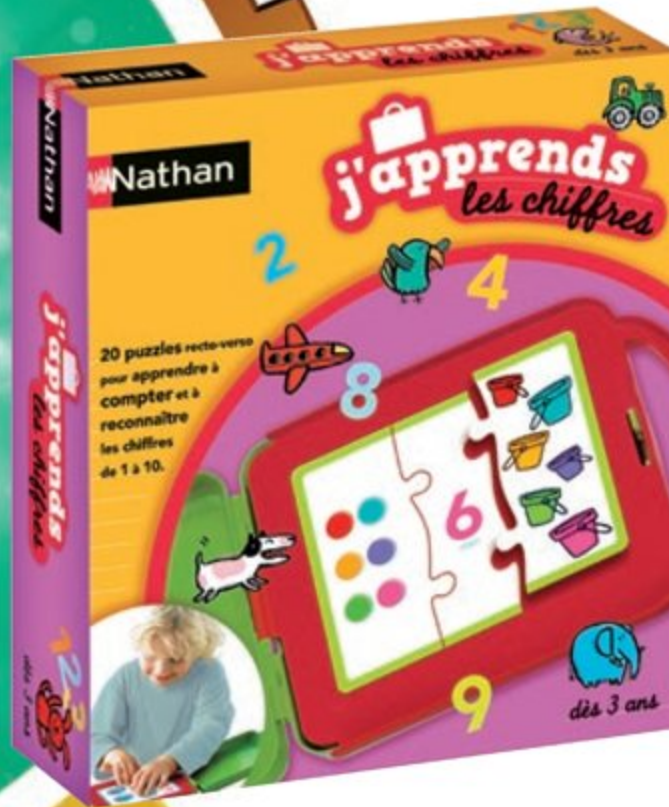

2 295^F

J'apprends les chiffres NATHAN

20 puzzles recto-verso pour apprendre à compter et reconnaître les chiffres de 1 à 10.
âge : 3 ans+.

2 295^F

J'apprends les lettres NATHAN
26 puzzles recto-verso pour apprendre l'alphabet en s'amusant et composer ses premiers mots. âge : 3 ans+.