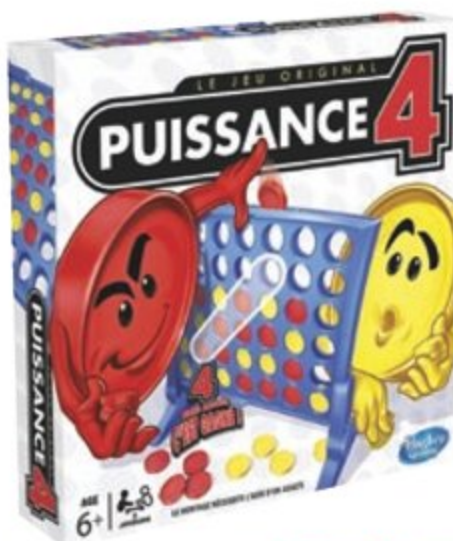

2 995^F

Puissance 4
HASBRO
2 joueurs.
ge : 6 ans et +.