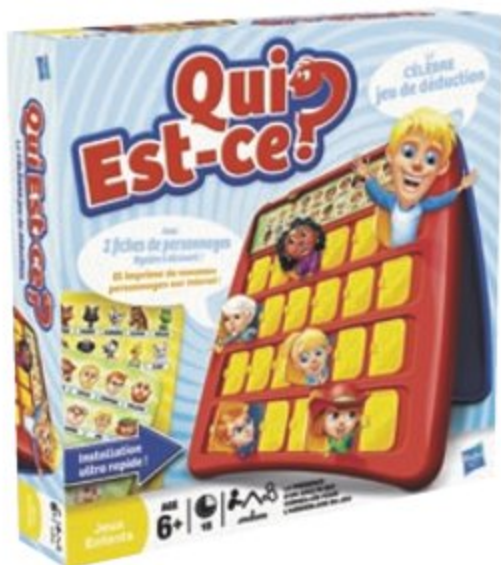

3 510^F

Qui Est-Ce? HASBRO
2 joueurs. ge : 6 ans et +.