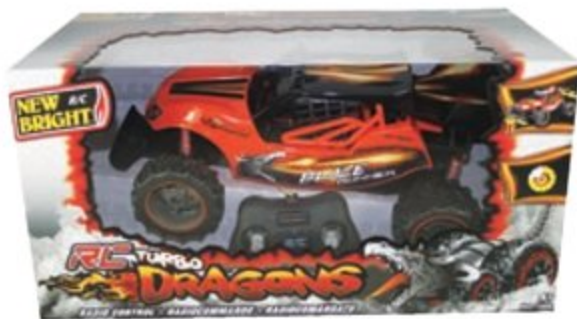

6 500^F

RC Turbo Dragons
NEW BRIGHT
RC 1/14.
ge : 6 ans et +.