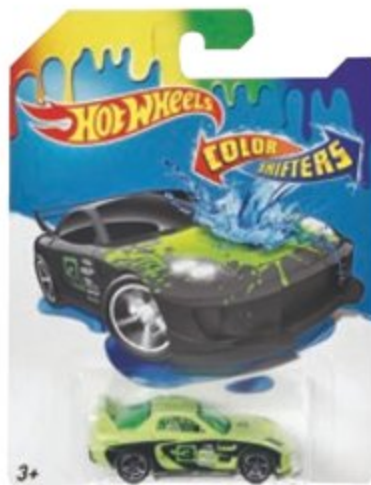

995^F

Voiture HOT WHEELS
Change de couleur dans l'eau.
Diff rents mod les.
ge : 3 ans et +.