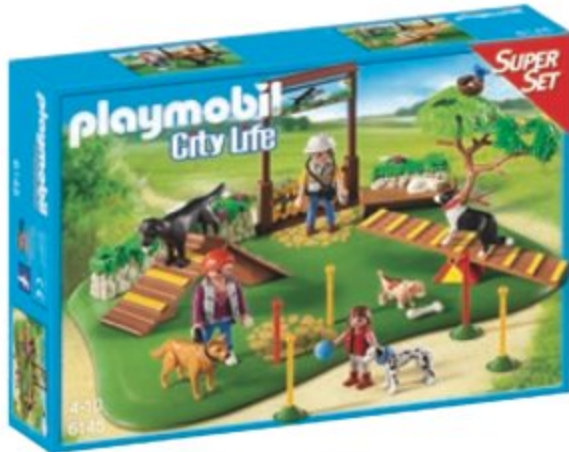

3 995^F

Centre de dressage pour chien PLAYMOBIL
ge : de 4 10 ans.