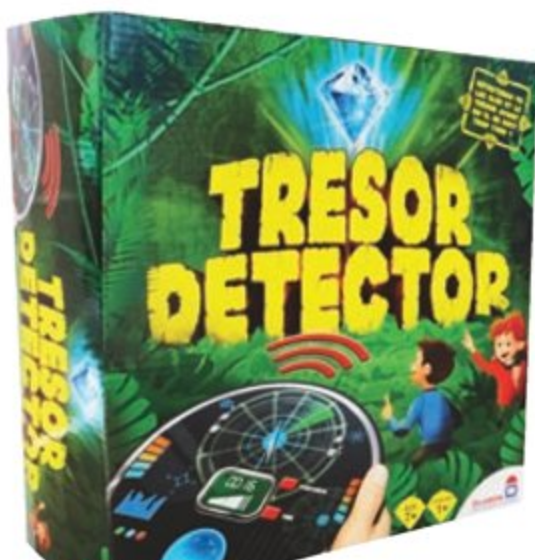

2 995^F

Mille Bornes DUJARDIN
Le Grand Classique.
De 2 à 8 joueurs. ge : 6 ans et +.

4 995^F

Le Cochon qui Rit
dans son Jabouzzi
DUJARDIN

De 2 4 joueurs. ge : 3 ans et +.

4 995^F

Cass' Baraque DUJARDIN

De 2 3 joueurs. ge : 4 8 ans.

3 995^F

Barbadaboum ! Barbapapa
DUJARDIN

2 joueurs et +. ge : 3 ans et +.

5 995^F

Saute qui peut !
DUJARDIN

De 2 4 joueurs.
ge : 4 ans et +.

6 490^F

Chrono Bomb'!
DUJARDIN

1 joueur et +.
ge : 7 ans et +.

4 995^F

Boom Boom Balloon
DUJARDIN

2 joueurs et +.

6 995^F

Tresor Detector
DUJARDIN

1 joueur et +.
ge : 7 ans et +.

6 750^F