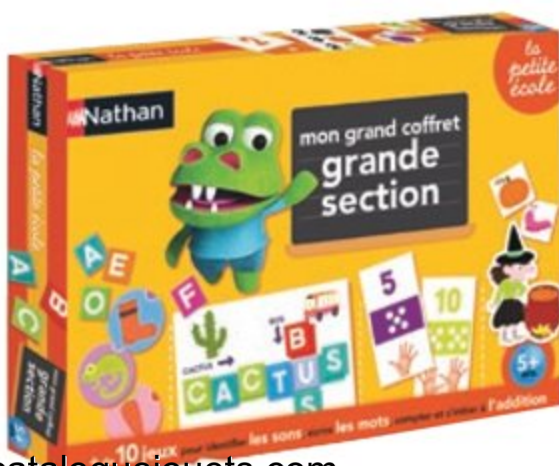

**Mon grand coffret
petite section
NATHAN**
+ de 10 jeux progressifs.
ge : 3 ans+.

2 850^F

**Mon grand coffret
moyenne section NATHAN**
+ de 10 jeux progressifs.
ge : 4 ans+.

2 895^F

**Premières activités
de la maternelle
NATHAN**
3 ateliers créatifs.
ge : 3 ans+.