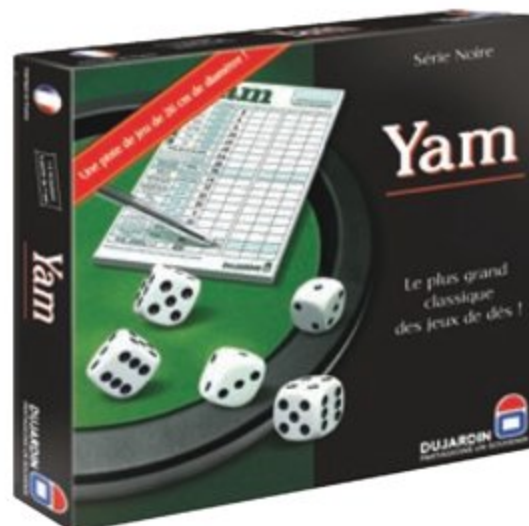

Football Challenge

DUJARDIN

1 joueur et +.
ge : 6 ans et +.

3 995^F

Échecs Série Noire DUJARDIN
2 joueurs. ge : 7 ans et +.

1 995^F

Yam 42 Série Noire DUJARDIN
De 1 10 joueurs.
ge : 7 ans et +.

3 575^F