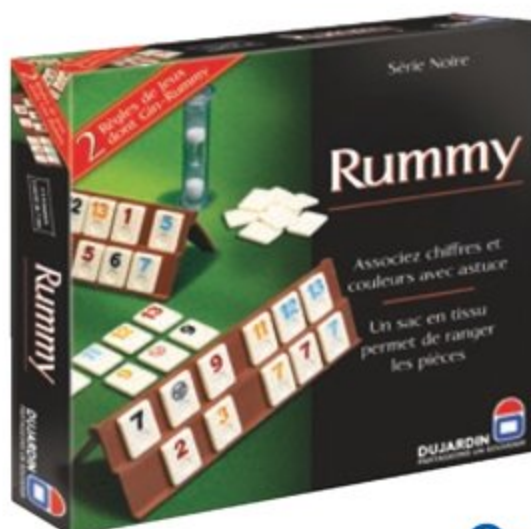

2 995^F

Rummy Série Noire
DUJARDIN
De 2 4 joueurs.
ge : 7 ans et +.