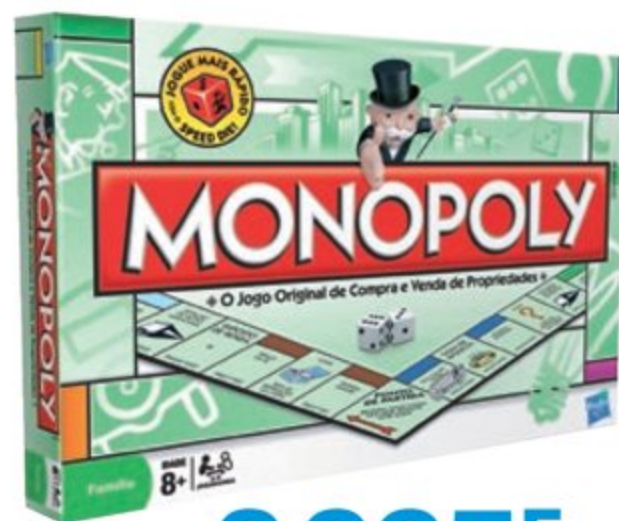

4 995^F

Twister Moves
Spécial Hip Hop
avec Demi Lovato
HASBRO

De 1 2 joueurs. ge : 8 ans et +.

3 490^F

Twister HASBRO
2 joueurs et +.
ge : 6 ans et +.

2 495^F

Monopoly Junior HASBRO

De 2 à 4 joueurs.
âge : 5 ans et +.

3 995^F

Monopoly Classique HASBRO

De 2 à 6 joueurs.
âge : 8 ans et +.

4 150^F

Mastermind HASBRO

De 2 à 5 joueurs.
âge : 8 ans et +.

4 995^F

Cluedo HASBRO