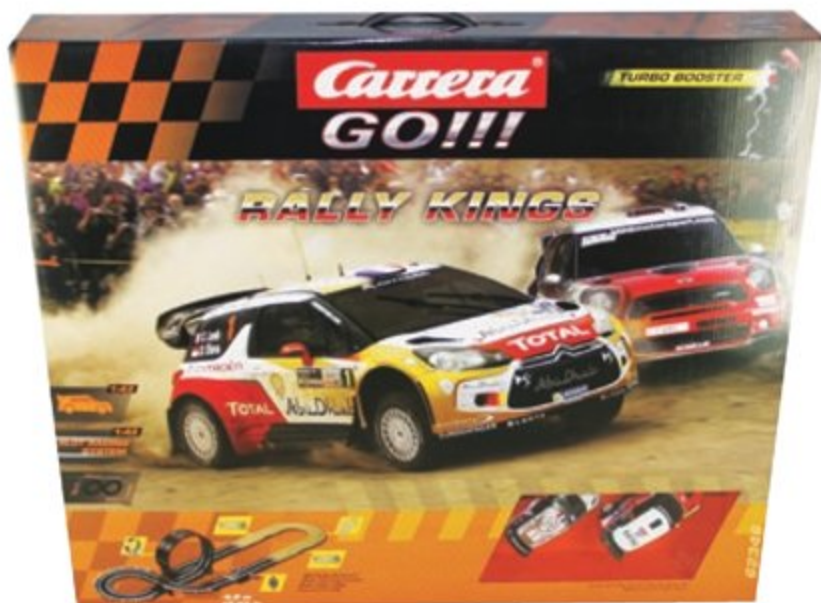

Circuit police SPEED TRACK

5890^F

Circuit de cascades avec 2 loopings
SPEED TRACK

ge : 3 ans et +.

4250^F

Circuit Train Super rapide
Longueur : 45 cm.
ge : 6 ans et +.

12195^F

Circuit Rally Kings
CARRERA GO !!!